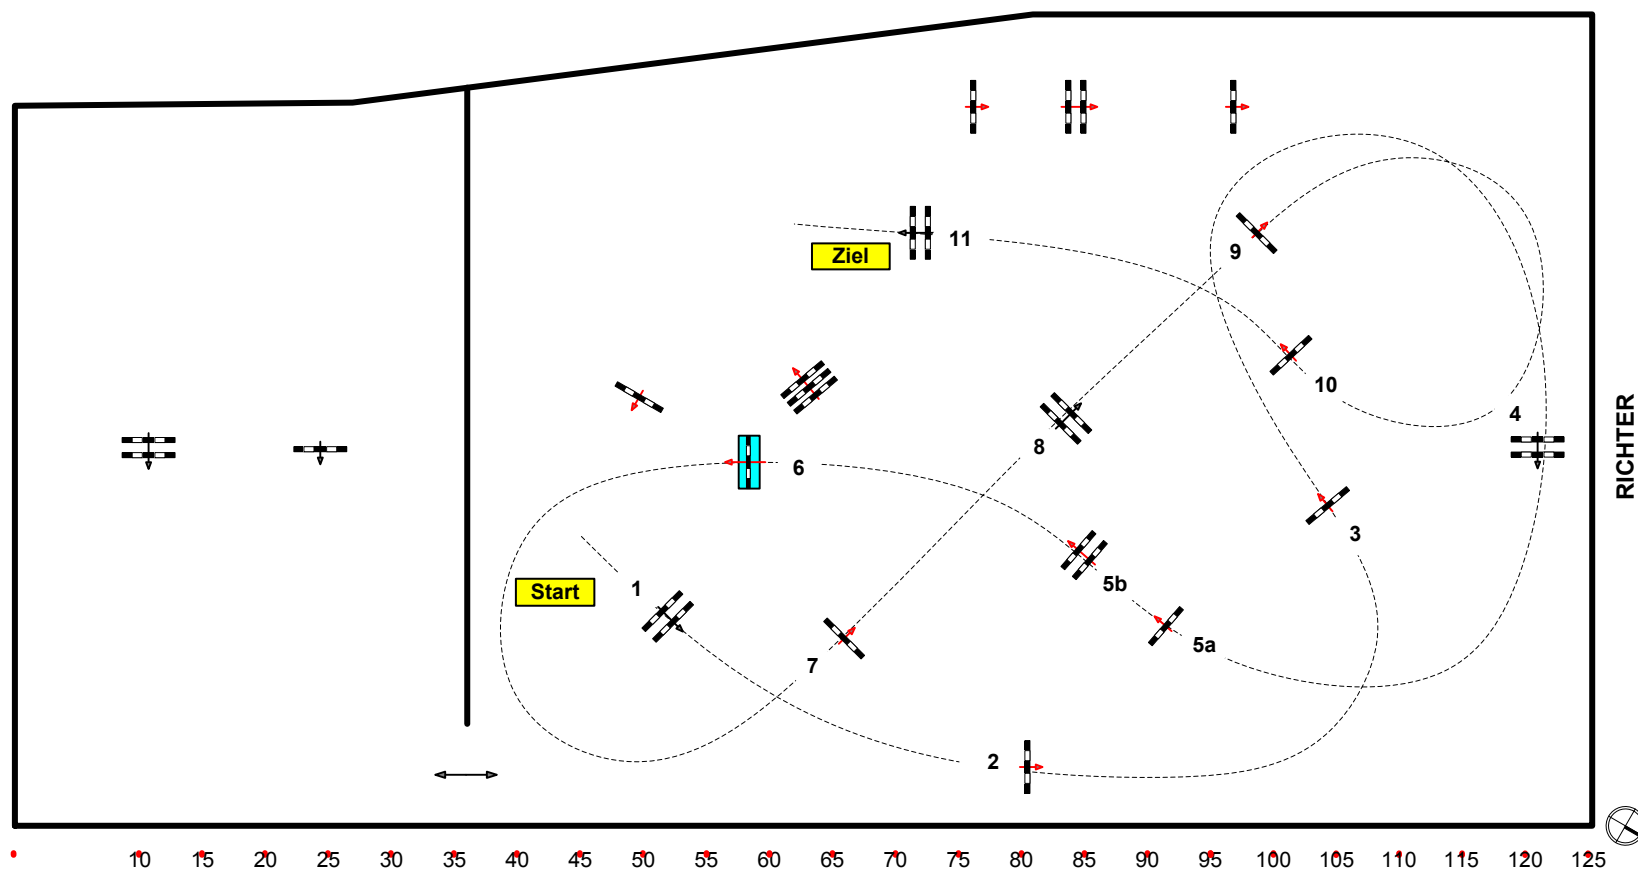

[www.reiterhof-stueckler.at](http://www.reiterhof-stueckler.at)

Richtverf.: A2  
LPO §  
RG / Art.  
Höhe: 115 mtr.

Tempo: 350 m/Min.

Bahnlänge: 450 mtr.  
Erlaubte Zeit: 78 sek.  
Höchstzeit: 156 sek.

Hindernisse: 11  
Sprünge: 12  
Hindernisfehler: sek.  
geschl. Hindernis:

CD: H. KUTTELWASCHER (AUT)  
M. BRANDSTÄTTER (AUT)  
We are from Austria!  
and we have a plan  
to take over the world!