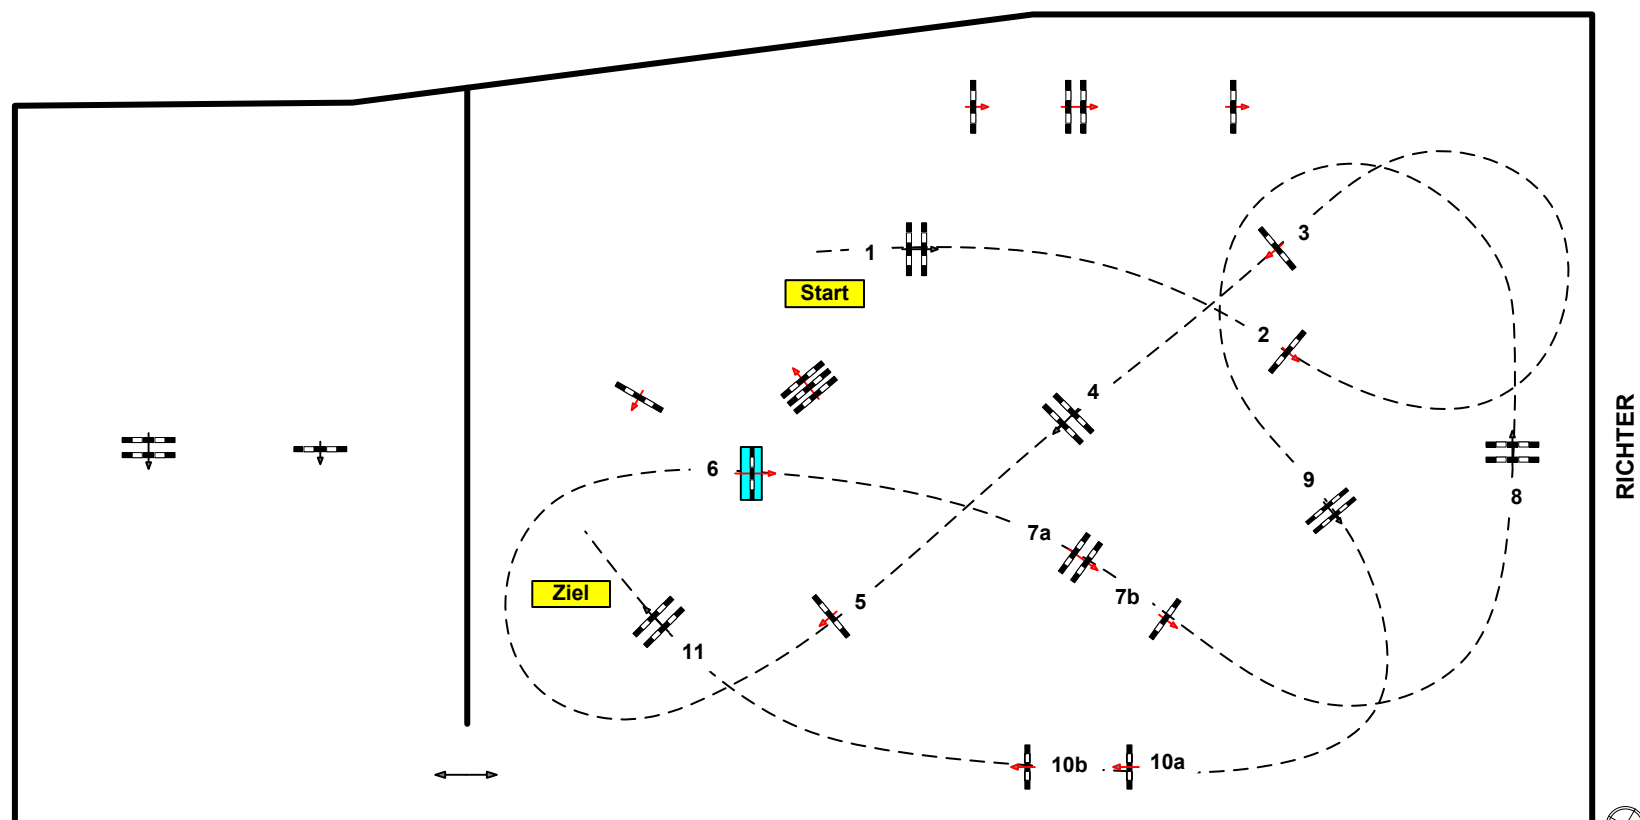

www.reiterhof-stueckler.at

RICHTER

Richtverf.: A2
 LPO §
 RG / Art.
 Höhe: 1,25/130 mtr.
 Tempo: 350 m/Min.
 Bahnlänge: 440 mtr.
 Erlaubte Zeit: 76 sek.
 Höchstzeit: 152 sek.
 Hindernisse: 11
 Sprünge: 13
 Hindernisfehler: sek.
 geschl. Hindernis: