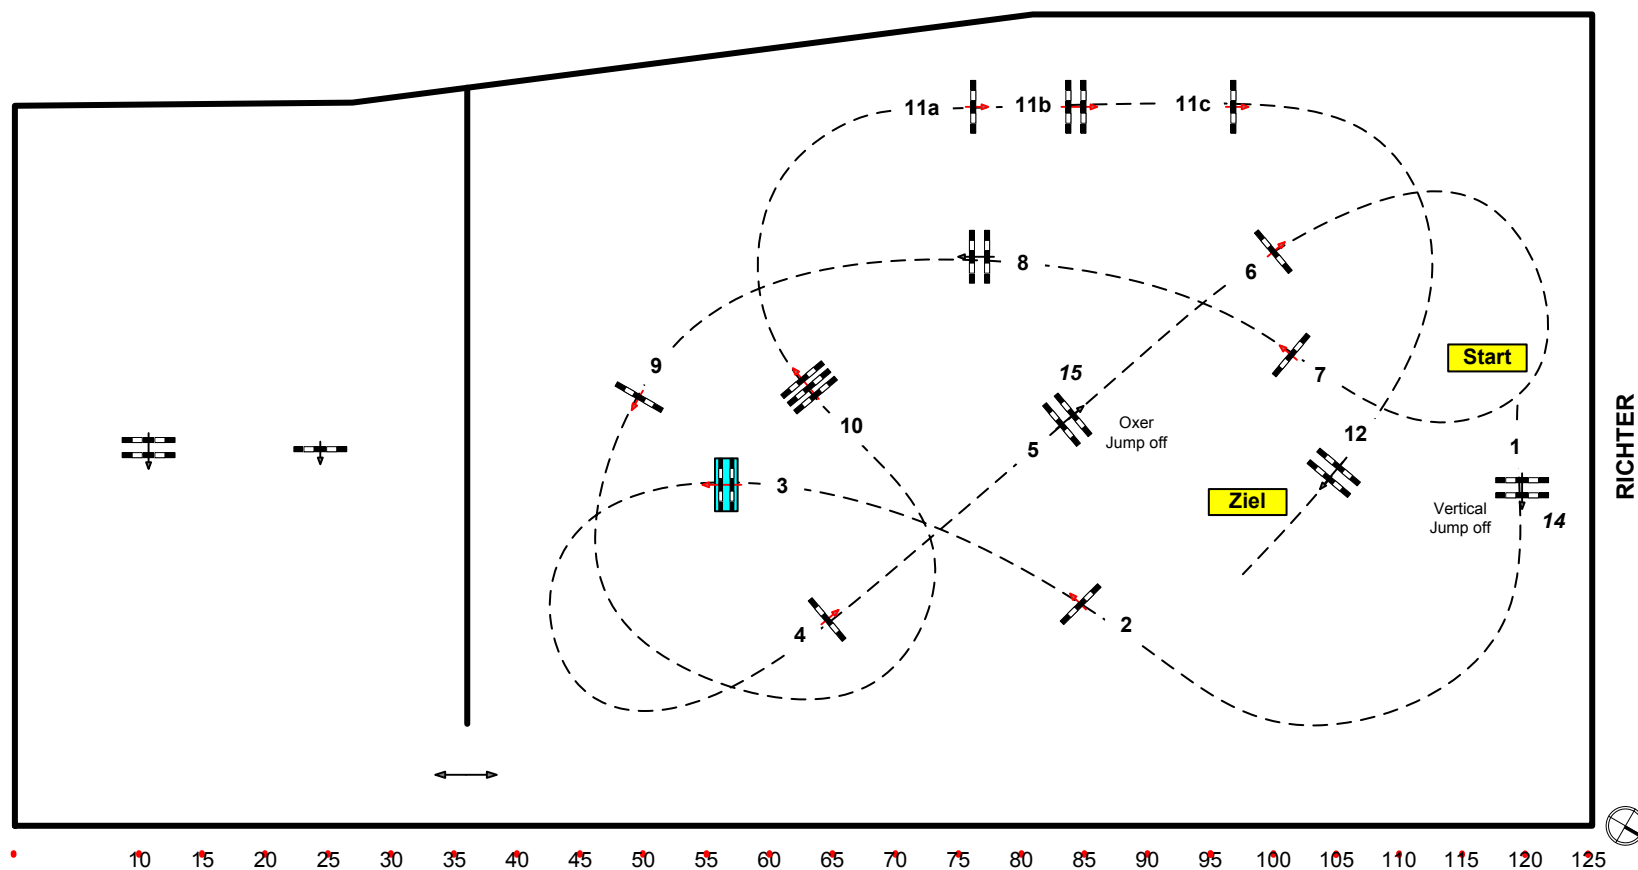

www.reiterhof-stueckler.at

RICHTER

Richtverf.: AM5
LPO §
RG / Art.
Höhe: 1,40 mtr.

Tempo: 350 m/Min.

Bahnlänge: 480 mtr.
Erlaubte Zeit: 83 sek.
Höchstzeit: 166 sek.

Hindernisse: 12
Sprünge: 15
Hindernisfehler: sek.
geschl. Hindernis:

1. Stechen über:
8/9/10/11a/1b/12/14/15
Bahnlänge: 280 mtr.
Erlaubte Zeit: 48 sek.
Höchstzeit: 96 sek.