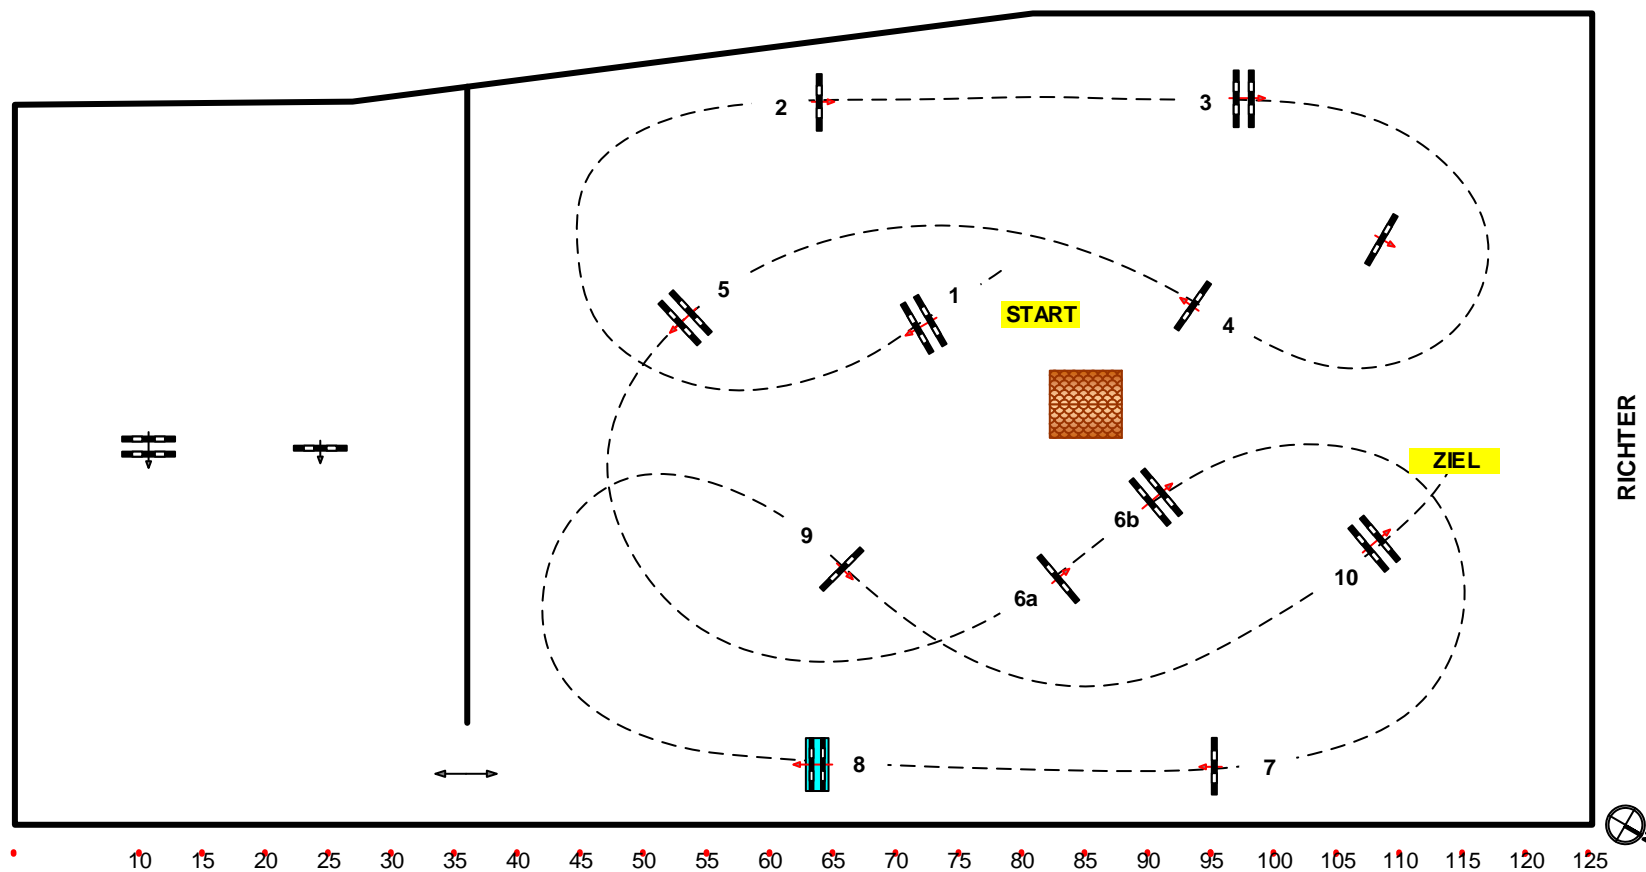

www.reiterhof-stueckler.at

Richtverf.:
LPO § A
RG / Art.
Höhe: 1,15 mtr.

Tempo: 350 m/Min.

Bahnlänge: 460 mtr.
Erlaubte Zeit: 79 sek.
Höchstzeit: 158 sek.

Hindernisse: 10
Sprünge: 11
Hindernisfehler: sek.
geschl. Hindernis: