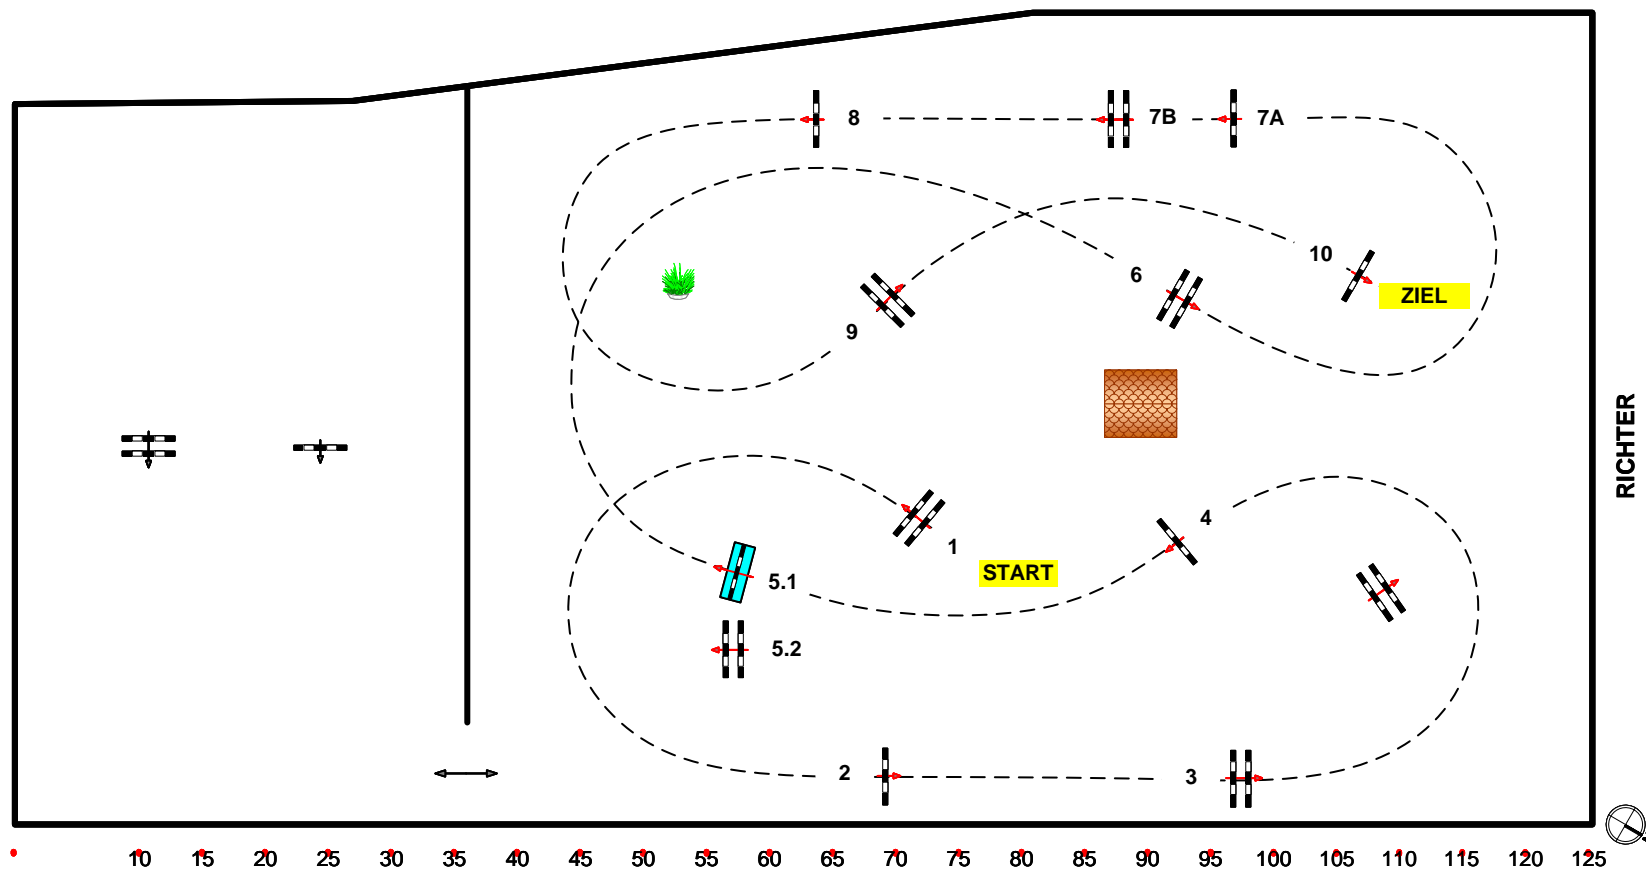

www.reiterhof-stueckler.at

Richtverf.:
LPO §
RG / Art.
Höhe: 1,05 mtr.

Tempo: 350 m/Min.

Bahnlänge: 460 mtr.
Erlaubte Zeit: 79 sek.
Höchstzeit: 158 sek.

Hindernisse: 10
Sprünge: 11
Hindernisfehler: sek.
geschl. Hindernis: