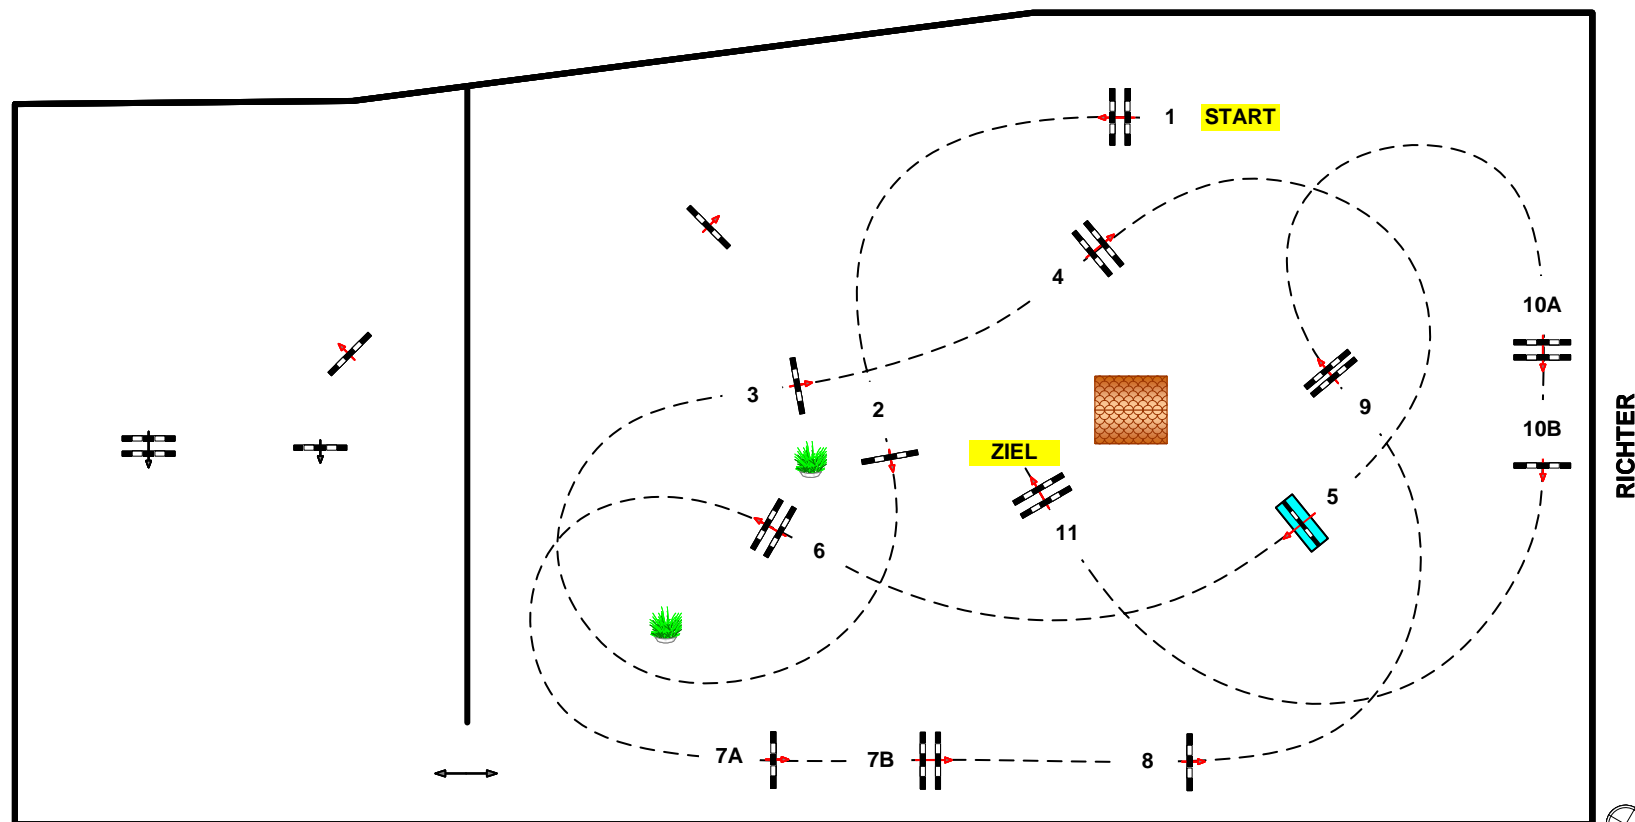

[www.reiterhof-stueckler.at](http://www.reiterhof-stueckler.at)

Richtverf.: A2  
LPO §  
RG / Art.  
Höhe: 1,40 mtr.

Tempo: 350 m/Min.

Bahnlänge: 470 mtr.  
Erlaubte Zeit: 81 sek.  
Höchstzeit: 162 sek.

Hindernisse: 11  
Sprünge: 13  
Hindernisfehler: sek.  
geschl. Hindernis: