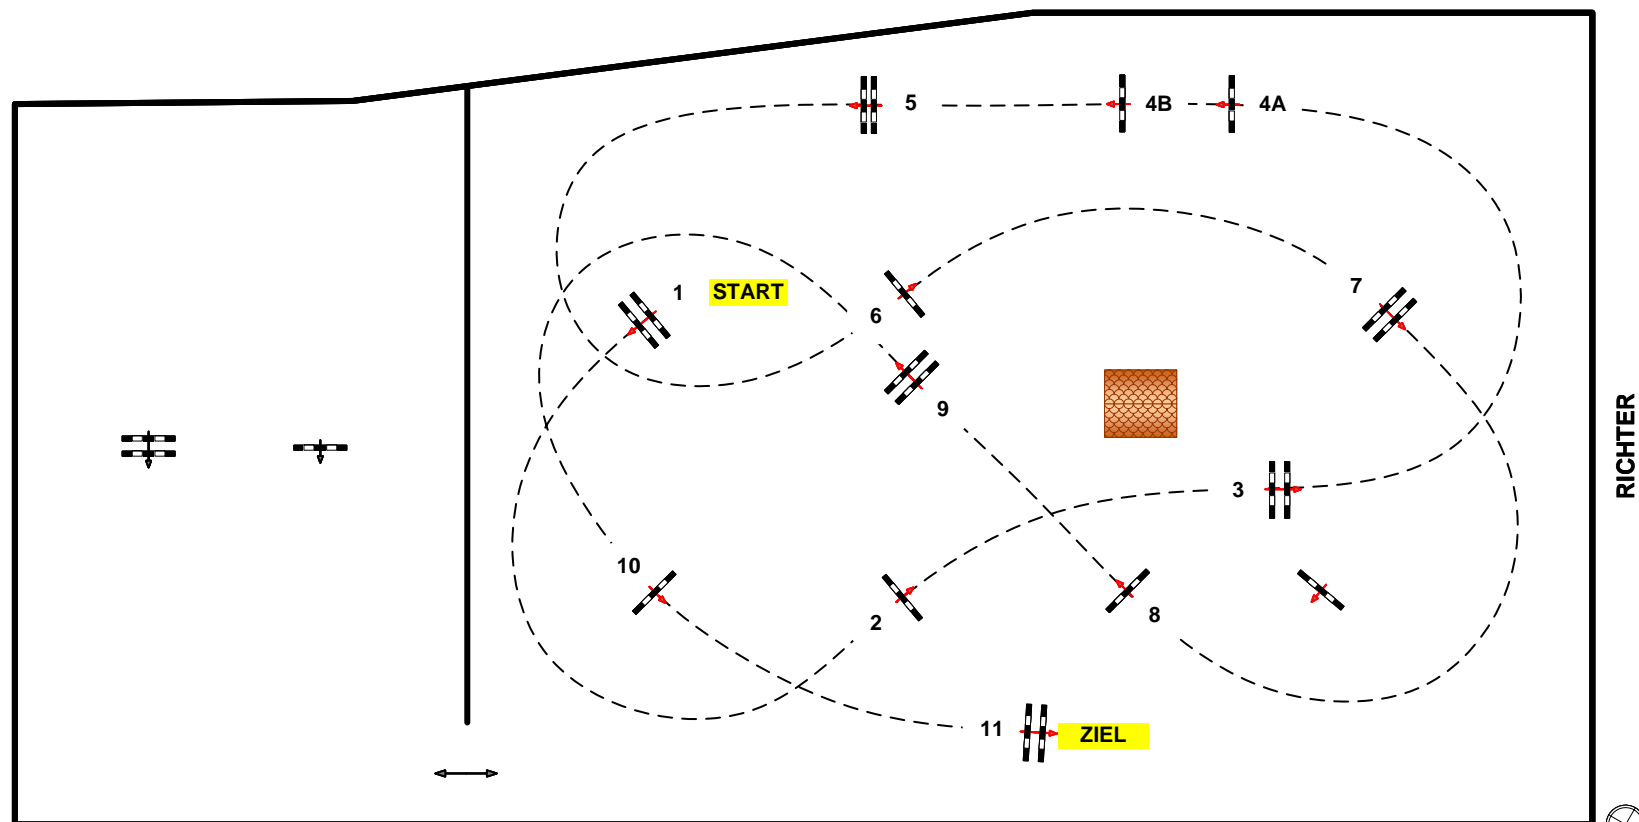

www.reiterhof-stueckler.at

RICHTER

Richtverf.: A2
LPO §
RG / Art.
Höhe: 1,10 mtr.

Tempo: 350 m/Min.

Bahnlänge: 465 mtr.
Erlaubte Zeit: 80 sek.
Höchstzeit: 160 sek.

Hindernisse: 11
Sprünge: 12
Hindernisfehler: sek.
geschl. Hindernis: