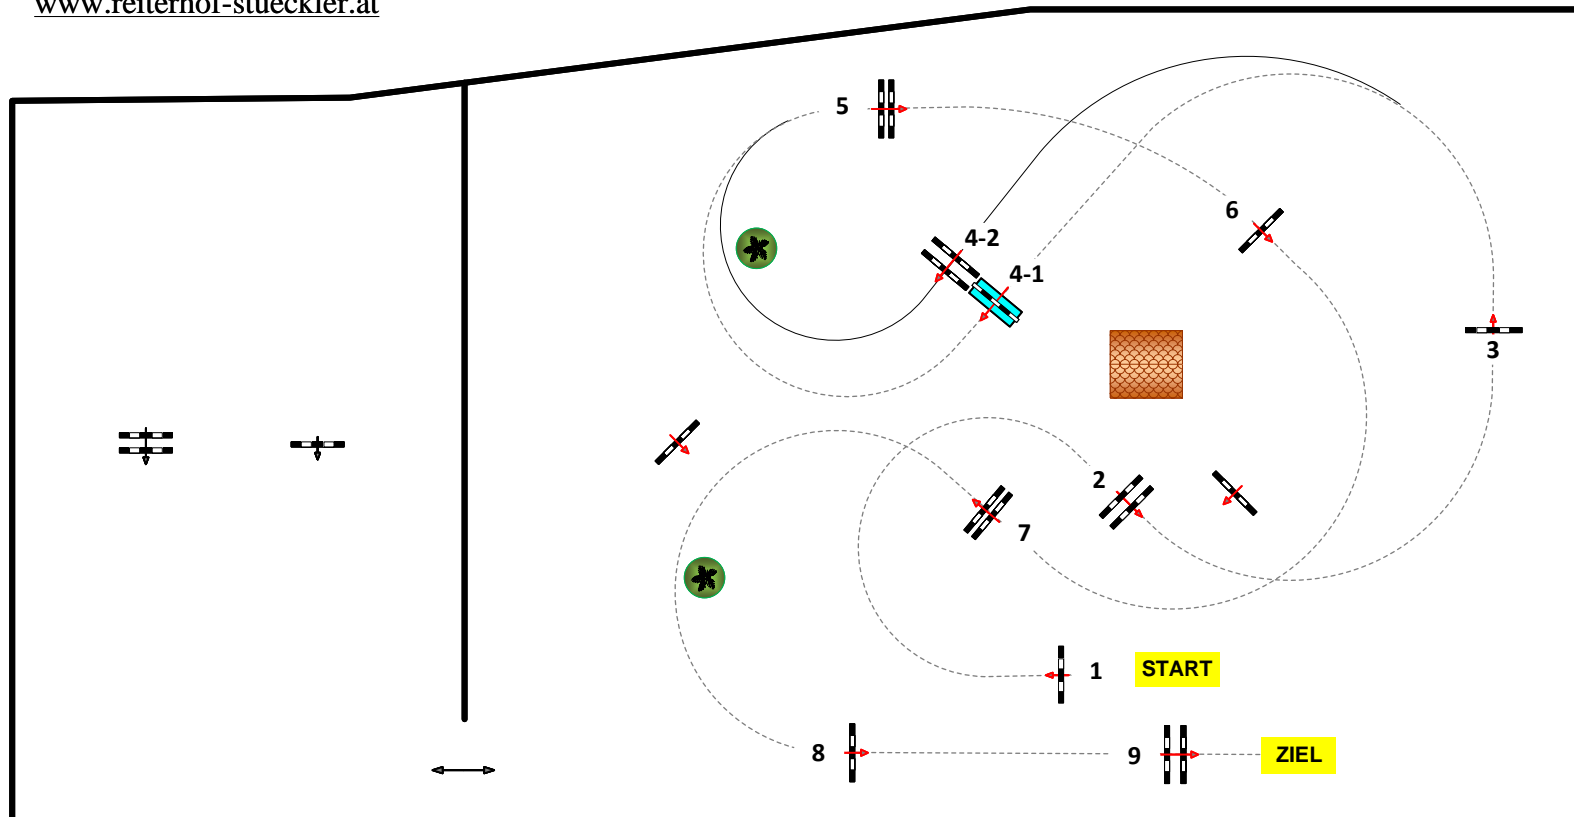

Prüfung Nr.: 12 & 13

Einlauf- & Stilspringprüfung

Klasse: 80 & 90cm

Freitag, 23. September 2022

www.reiterhof-stueckler.at

RICHTER

Richtverf.:
ÖTO § 218 & 204/4
RG / Art.
Höhe: 80 & 90 mtr.

Tempo: 350 m/Min.

Bahnlänge: 400 mtr.
Erlaubte Zeit: 69 sek.
Höchstzeit: 138 sek.

Hindernisse: 9
Sprünge: 9

Parcoursdesign: G.Gschlenk / S.Klas