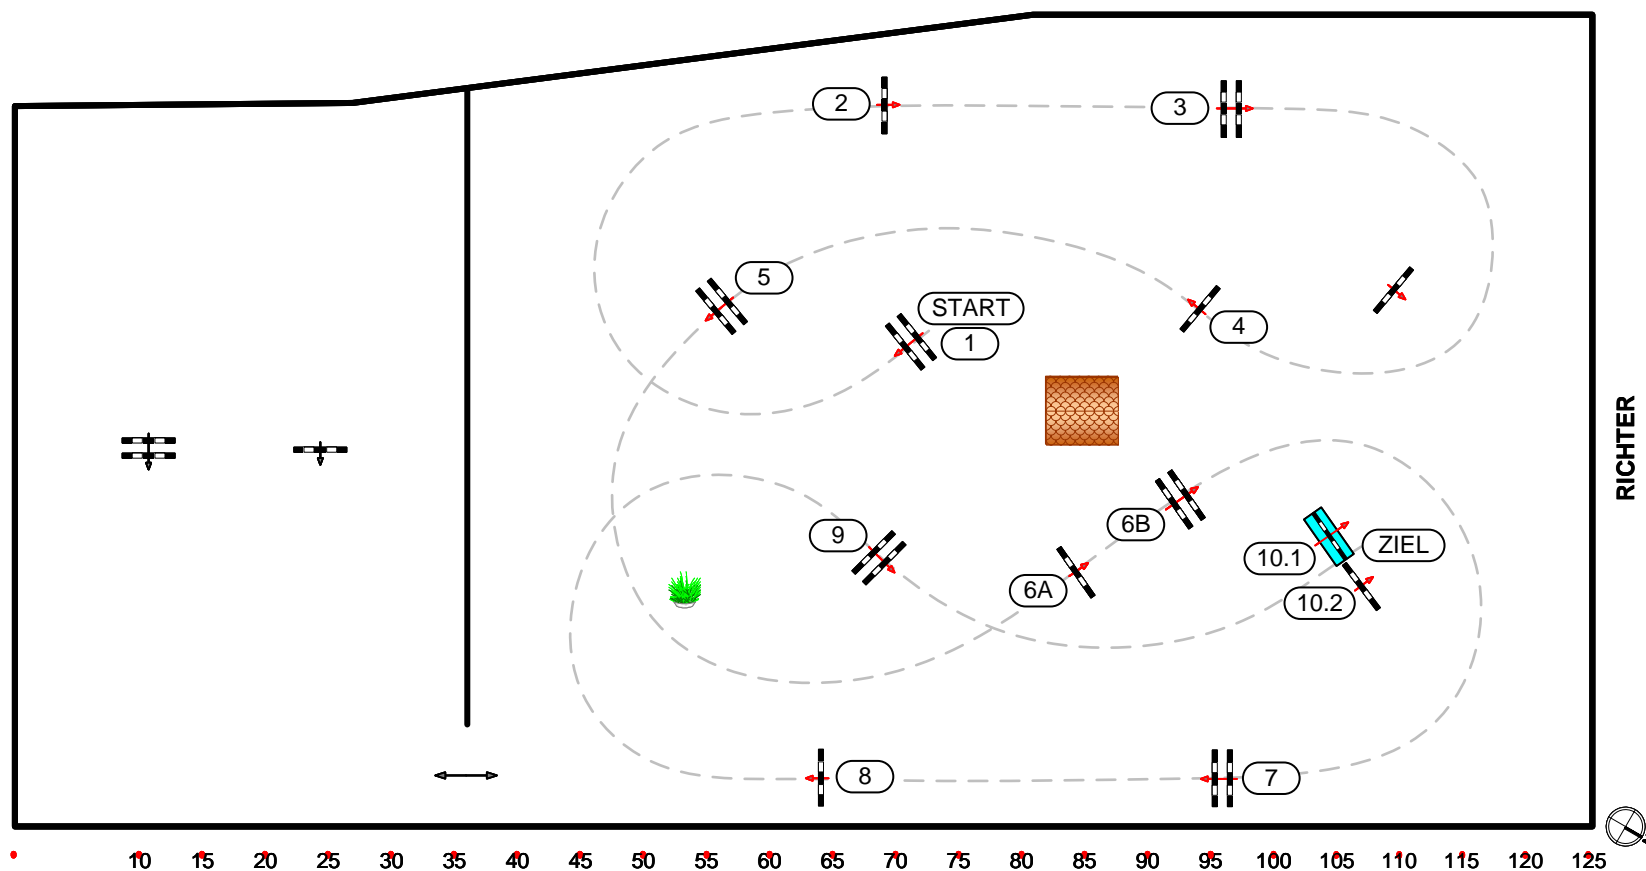

[www.reiterhof-stueckler.at](http://www.reiterhof-stueckler.at)

RICHTER

Richtverf.: A1,§204/4,A2  
LPO §  
RG / Art.  
Höhe: 1,15 mtr.

Tempo: 350 m/Min.

Bahnlänge: 460 mtr.  
Erlaubte Zeit: 79 sek.  
Höchstzeit: 158 sek.

Hindernisse: 10  
Sprünge: 11  
Hindernisfehler: sek.  
geschl. Hindernis: