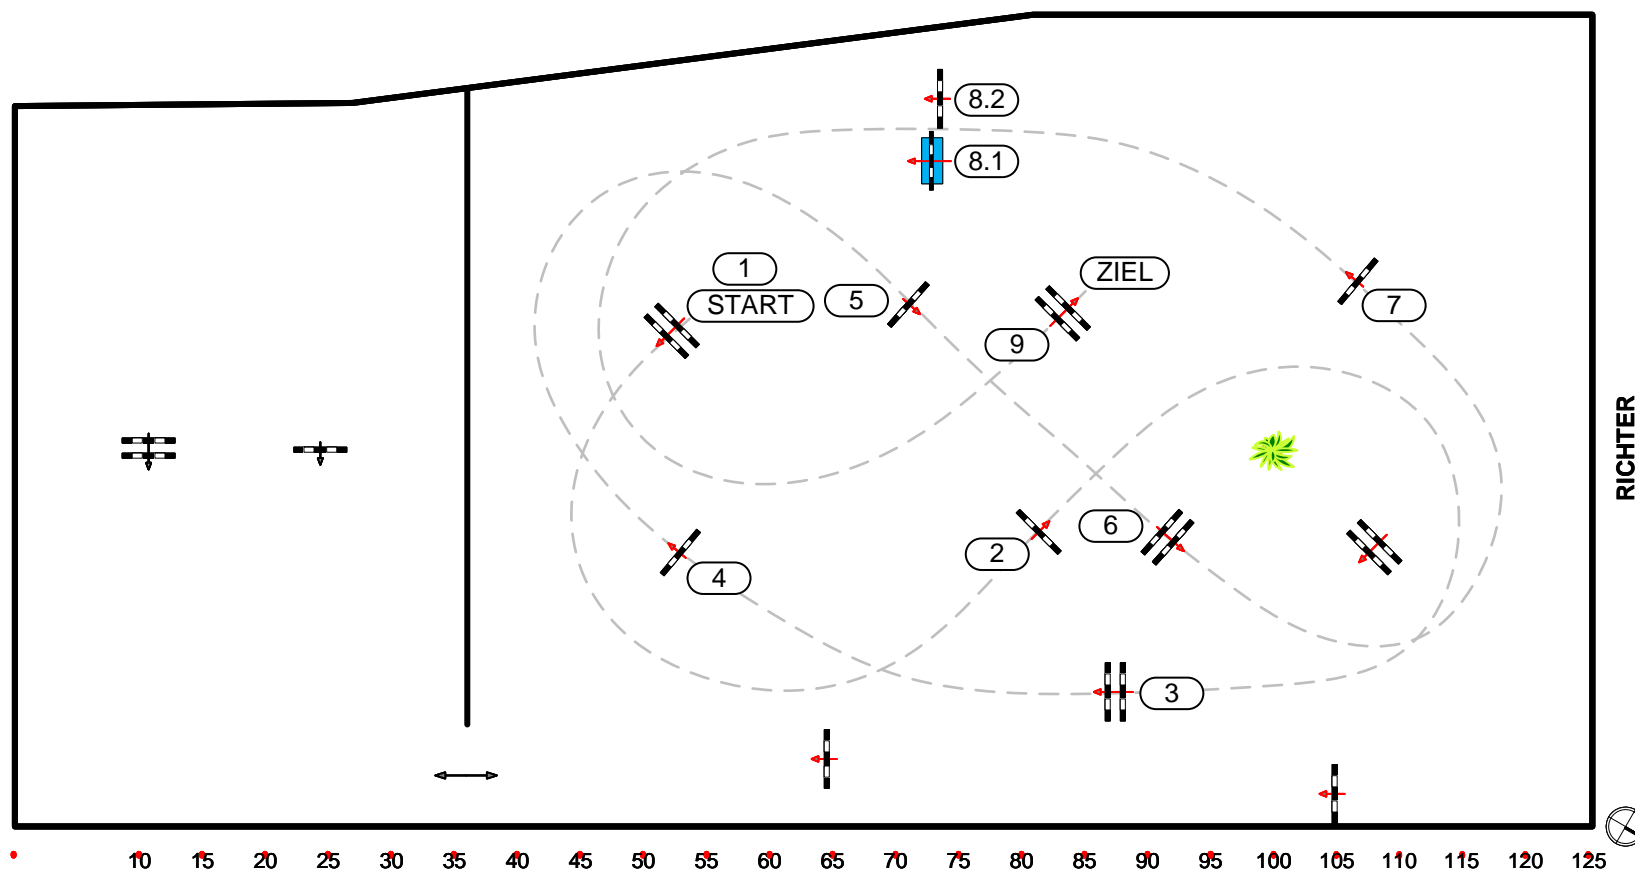

www.reiterhof-stueckler.at

RICHTER

Richtverf.: §204/4
LPO §
RG / Art.
Höhe: 0,60-0,70-0,80 mtr.

Tempo: 350 m/Min.

Bahnlänge: 460 mtr.
Erlaubte Zeit: 79 sek.
Höchstzeit: 158 sek.

Hindernisse: 9
Sprünge: 9
Hindernisfehler: sek.
geschl. Hindernis: