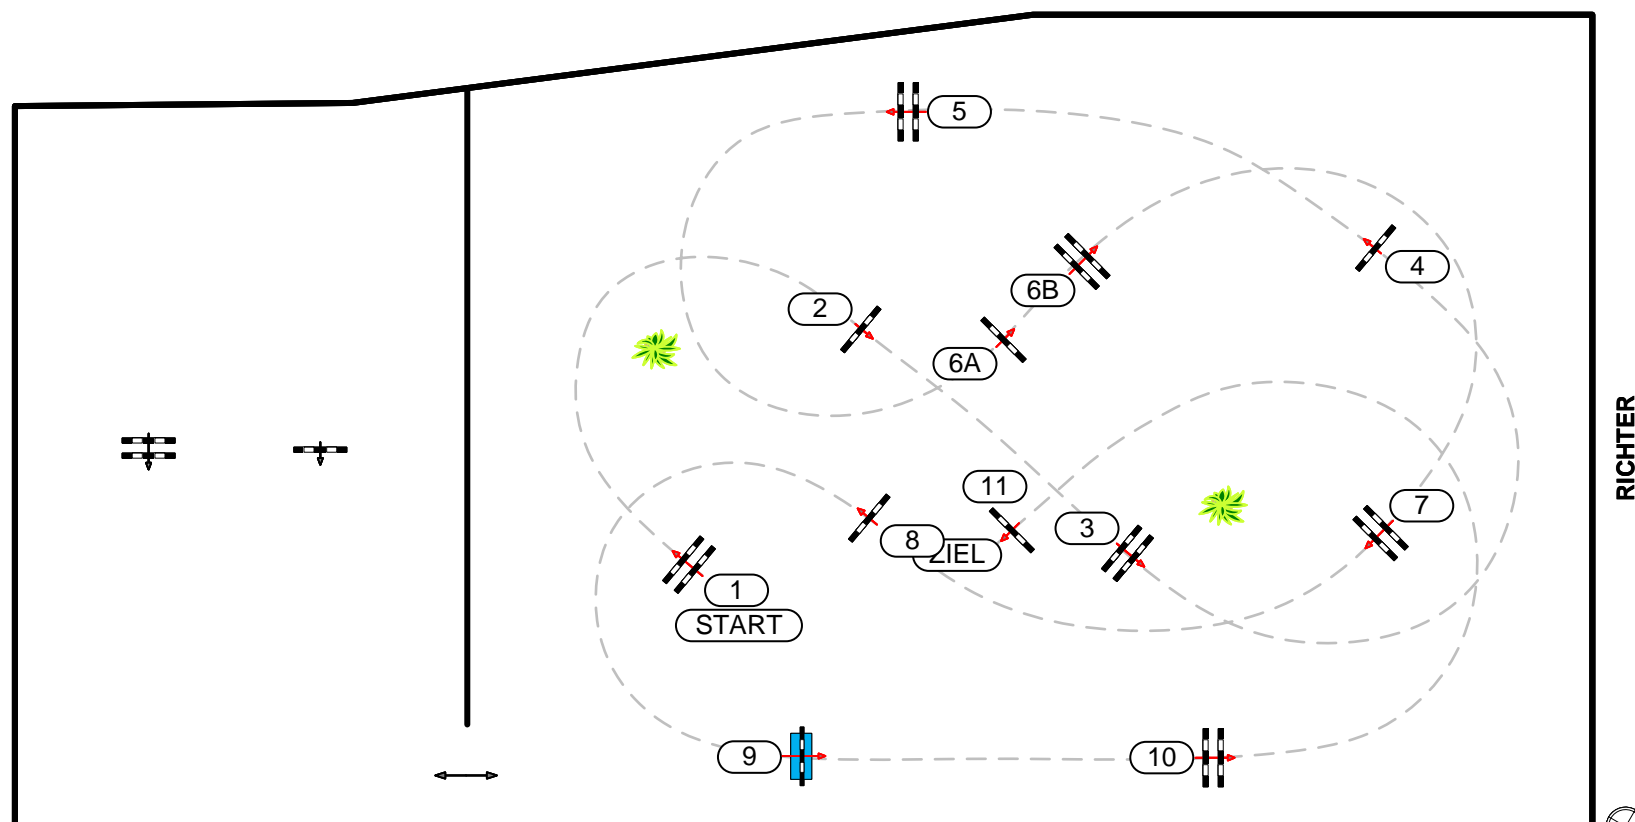

[www.reiterhof-stueckler.at](http://www.reiterhof-stueckler.at)

Richtverf.: A2  
LPO §  
RG / Art.  
Höhe: 1,25 mtr.

Tempo: 350 m/Min.

Bahnlänge: 480 mtr.  
Erlaubte Zeit: 83 sek.  
Höchstzeit: 166 sek.

Hindernisse: 11  
Sprünge: 12  
Hindernisfehler: sek.  
geschl. Hindernis: