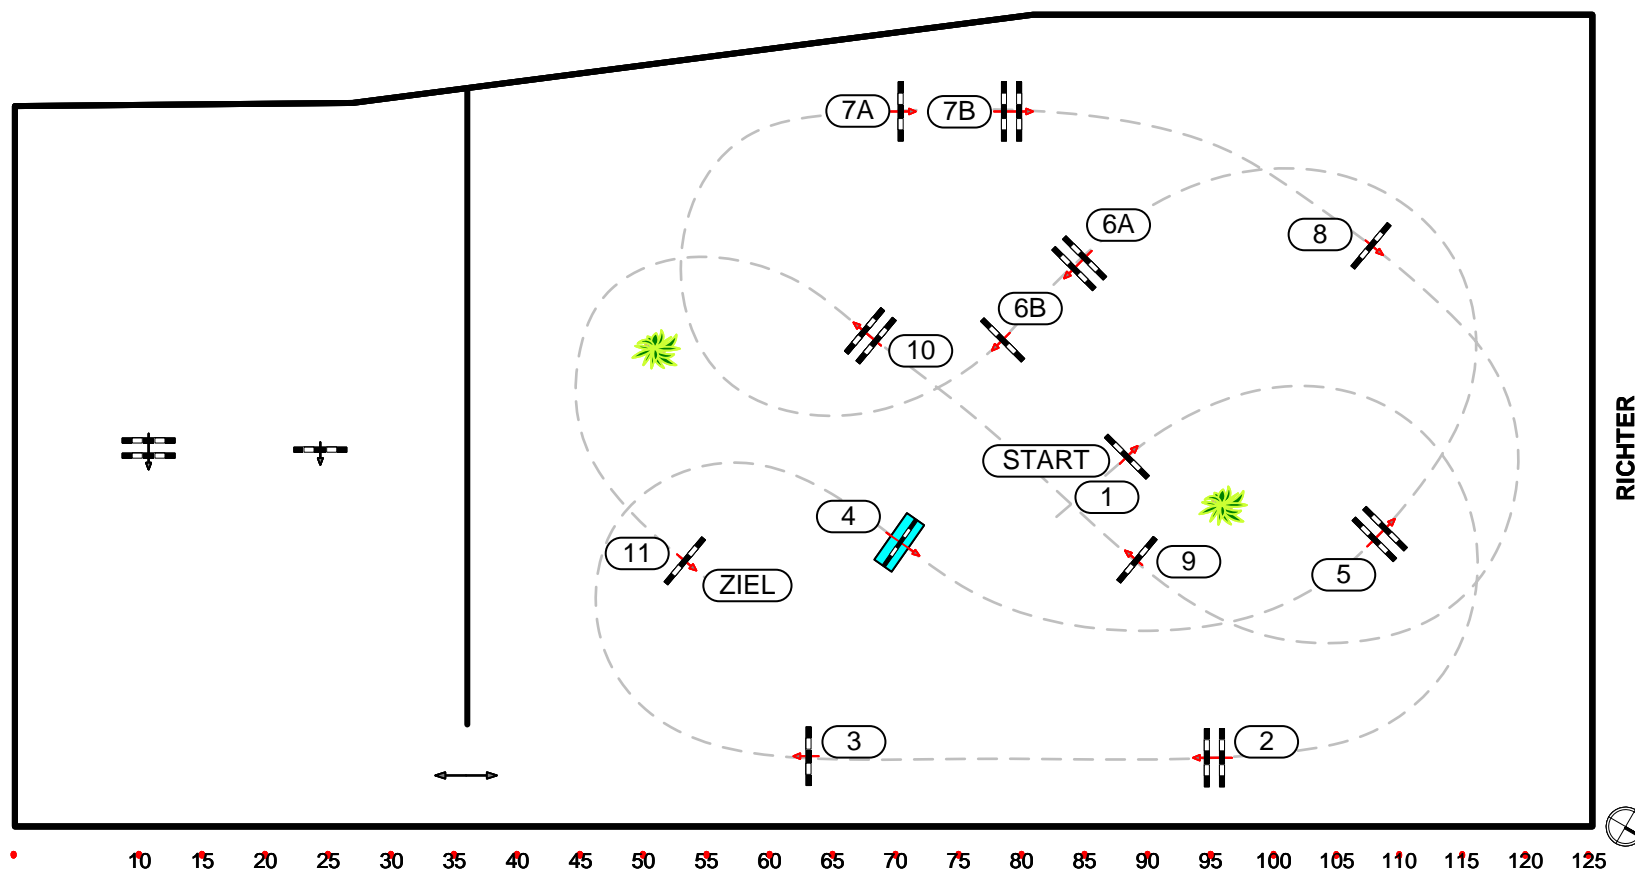

[www.reiterhof-stueckler.at](http://www.reiterhof-stueckler.at)

Richtverf.: A2  
LPO §  
RG / Art.  
Höhe: 1,30 mtr.

Tempo: 350 m/Min.

Bahnlänge: 480 mtr.  
Erlaubte Zeit: 83 sek.  
Höchstzeit: 166 sek.

Hindernisse: 11  
Sprünge: 13  
Hindernisfehler: sek.  
geschl. Hindernis: