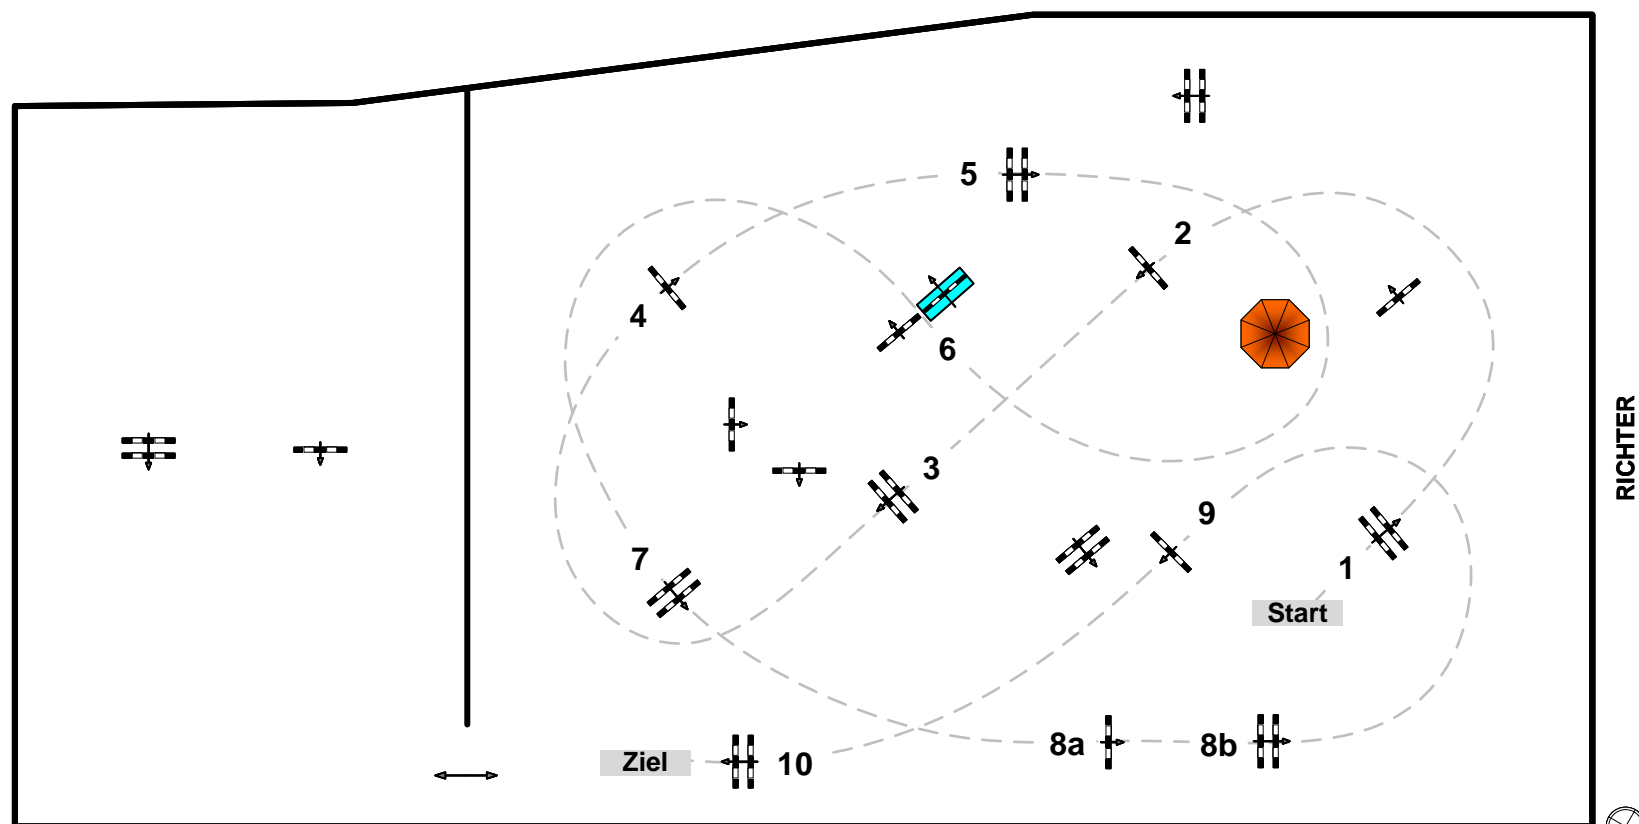

www.reiterhof-stueckler.at

RICHTER

Richtverf.: A1-§204/4-A2
LPO §
RG / Art.
Höhe: 0,90/1,05 mtr.

Tempo: 350 m/Min.

Bahnlänge: 460 mtr.
Erlaubte Zeit: 79 sek.
Höchstzeit: 158 sek.

Hindernisse: 10
Sprünge: 11
Hindernisfehler: sek.
geschl. Hindernis:

10 15 20 25 30 35 40 45 50 55 60 65 70 75 80 85 90 95 100 105 110 115 120 125