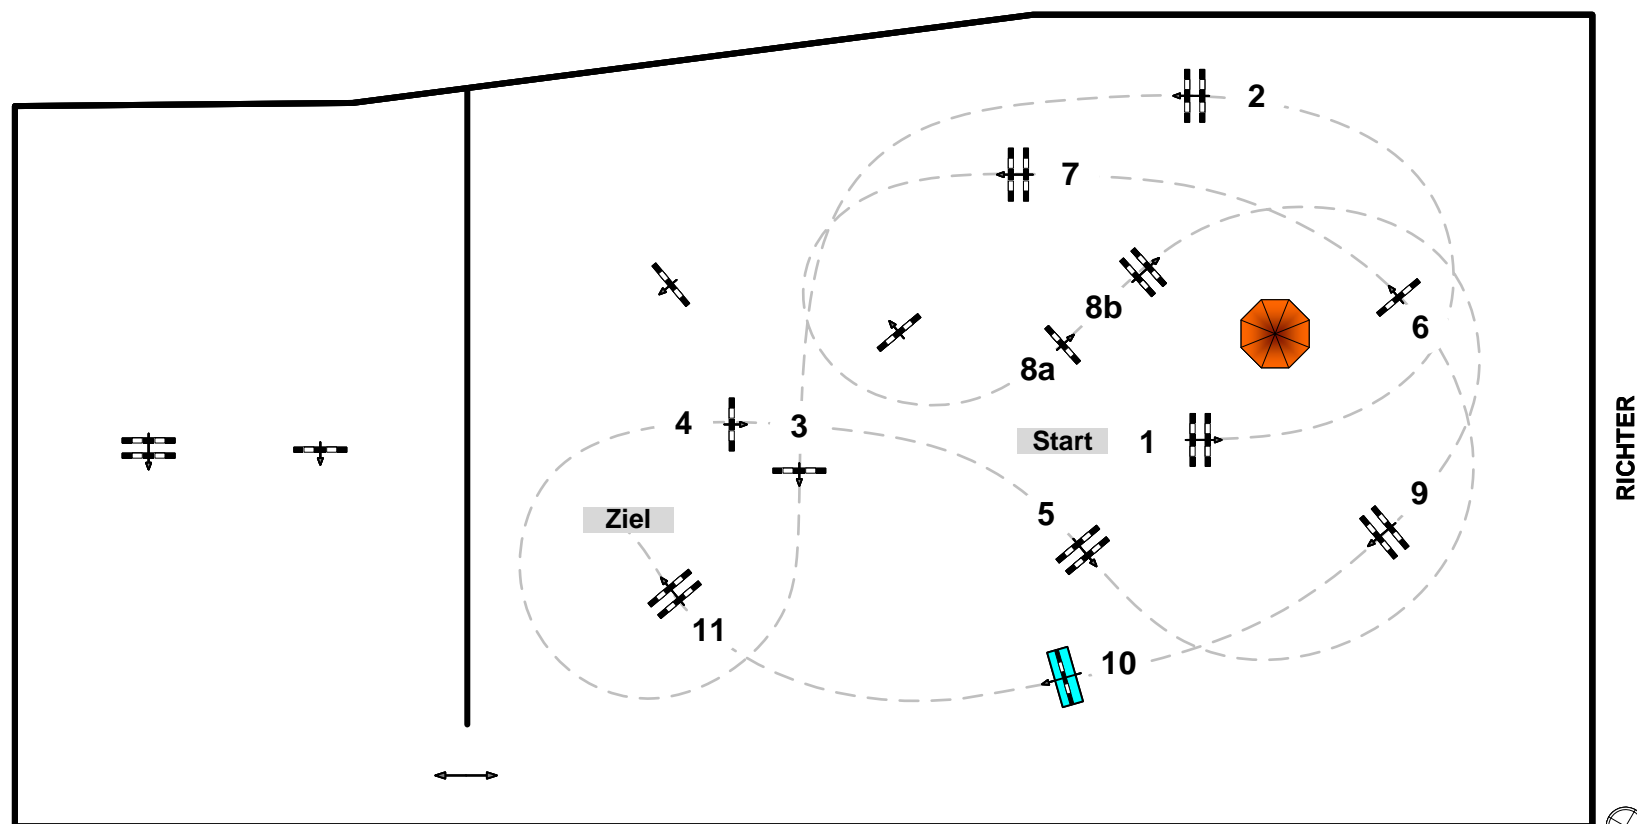

www.reiterhof-stueckler.at

RICHTER

Richtverf.: A1-§204/4-A2
LPO §
RG / Art.
Höhe: 1,15 mtr.

Tempo: 350 m/Min.

Bahnlänge: 470 mtr.
Erlaubte Zeit: 81 sek.
Höchstzeit: 162 sek.

Hindernisse: 11
Sprünge: 12
Hindernisfehler: sek.
geschl. Hindernis:

Parcoursbau:
David Stumpauer
Markus Brandstätter