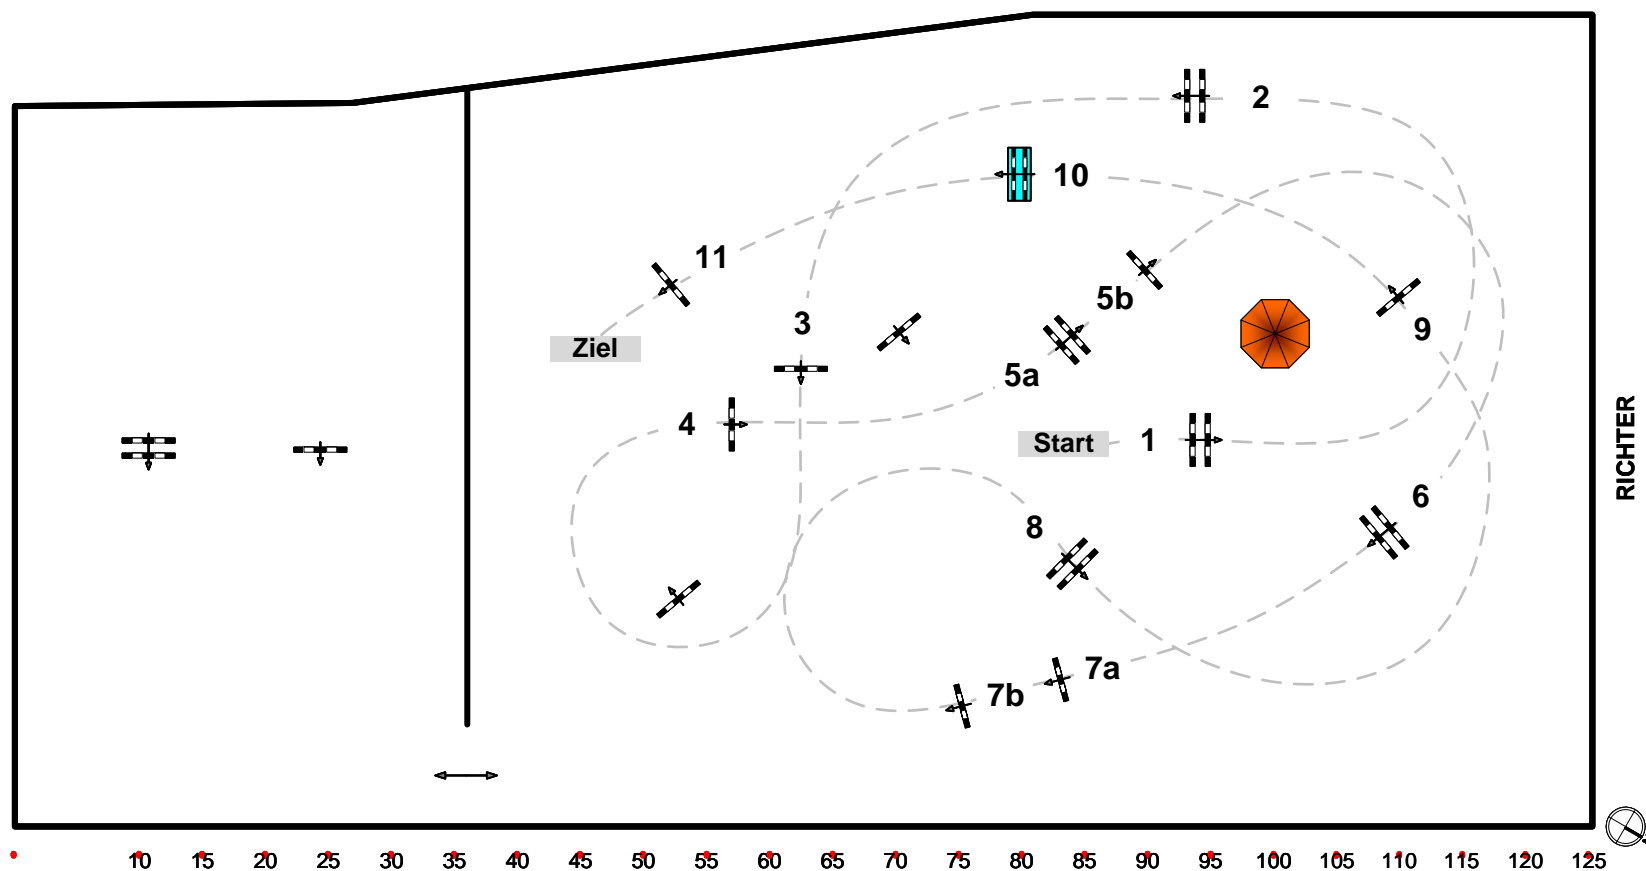

www.reiterhof-stueckler.at

RICHTER

Richtverf.: A2
LPO §
RG / Art.
Höhe: 1,35 mtr.

Tempo: 350 m/Min.

Bahnlänge: 480 mtr.
Erlaubte Zeit: 83 sek.
Höchstzeit: 166 sek.

Hindernisse: 11
Sprünge: 13
Hindernisfehler: sek.
geschl. Hindernis: