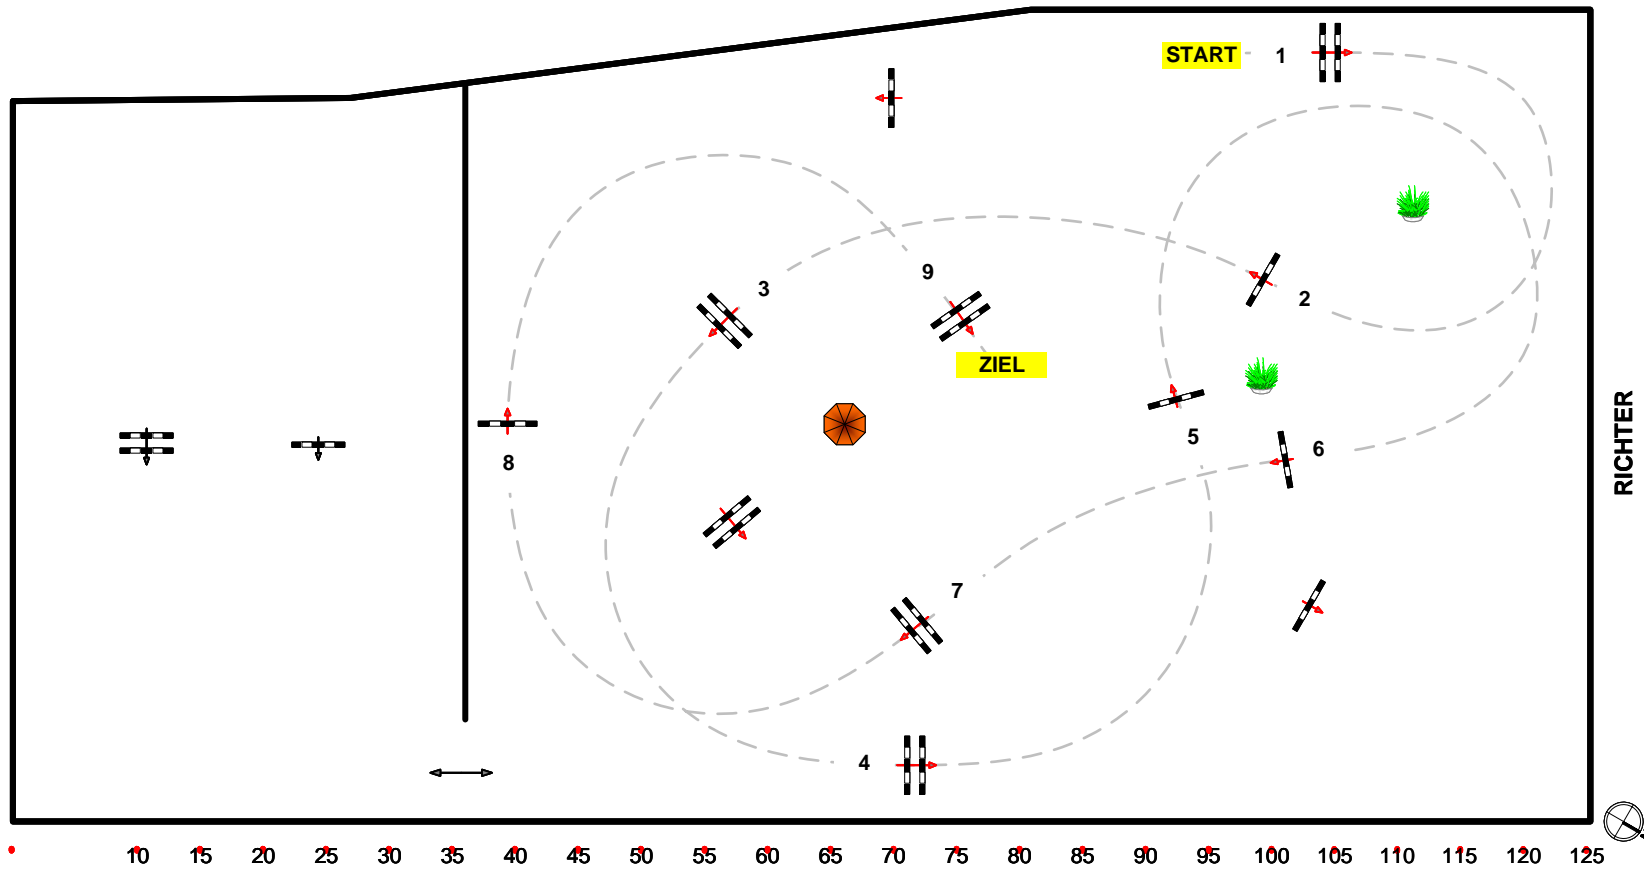

Prüfung Nr.: 38/39

Einlauf- & Stilspringprüfung

Klasse: 80/90

Samstag, 10. September 2022

Beginn: 0:00 Uhr

www.reiterhof-stueckler.at

RICHTER

Richtverf.: §218 & §204/4
LPO §
RG / Art.
Höhe: 0,80/0,90 mtr.

Tempo: 350 m/Min.

Bahnlänge: 440 mtr.
Erlaubte Zeit: 76 sek.
Höchstzeit: 152 sek.

Hindernisse: 9
Sprünge: 9
Hindernisfehler: sek.
geschl. Hindernis:

Parcoursbau:
David Stumpauer
Markus Brandstätter