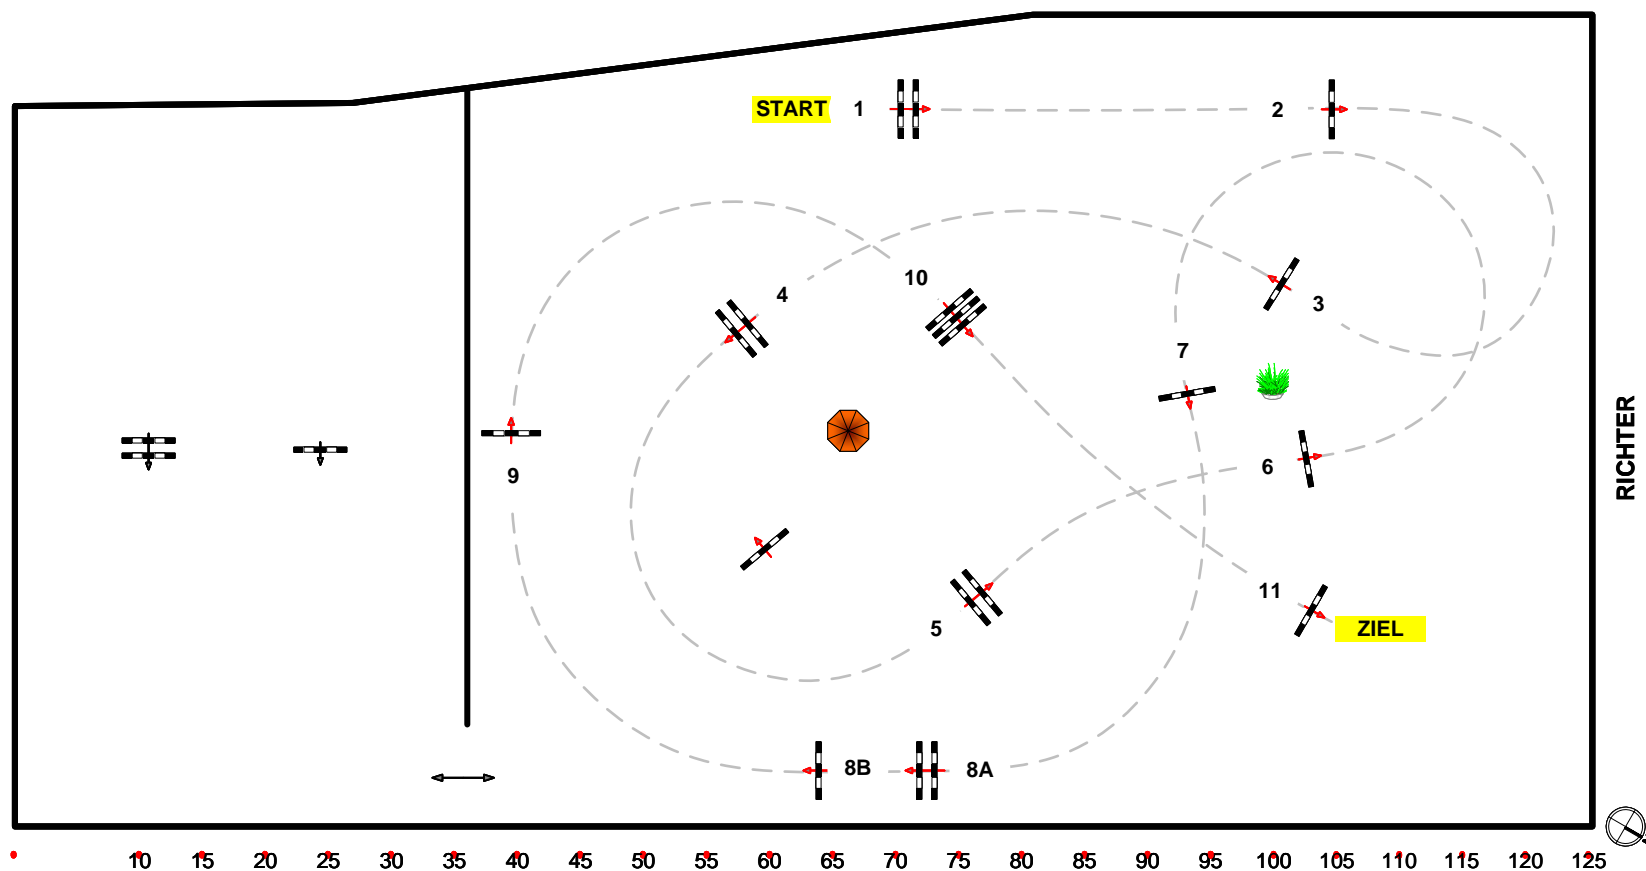

www.reiterhof-stueckler.at

Richtverf.: A2, A1
LPO §
RG / Art.
Höhe: 1,15 mtr.

Tempo: 350 m/Min.

Bahnlänge: 460 mtr.
Erlaubte Zeit: 79 sek.
Höchstzeit: 158 sek.

Hindernisse: 11
Sprünge: 12
Hindernisfehler: sek.
geschl. Hindernis: