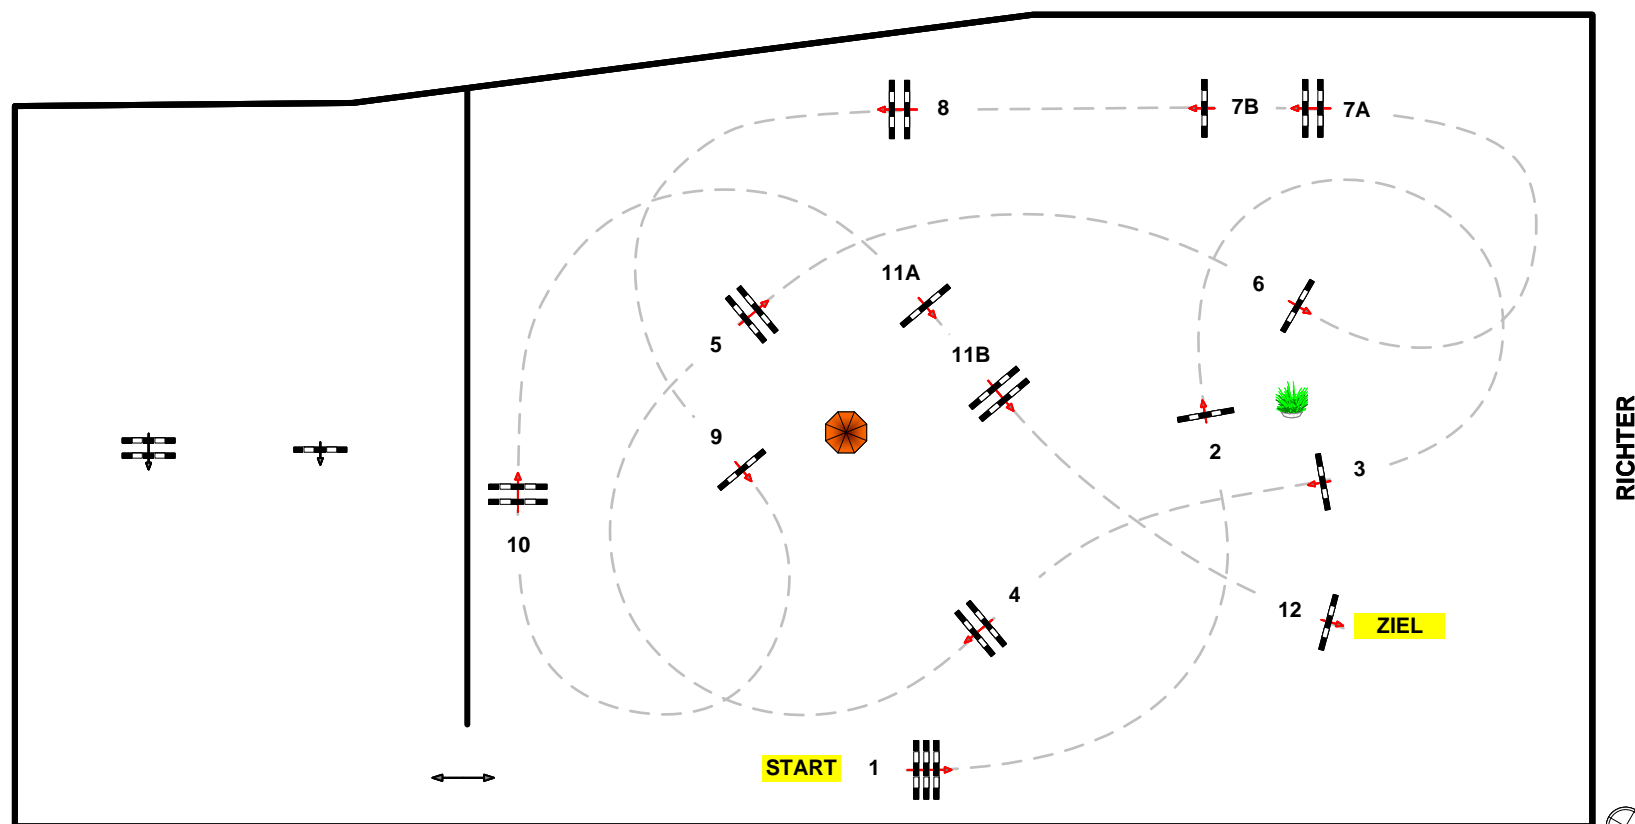

www.reiterhof-stueckler.at

RICHTER

Richtverf.: A2
LPO §
RG / Art.
Höhe: 1,35 mtr.

Tempo: 350 m/Min.

Bahnlänge: 0 mtr.
Erlaubte Zeit: 0 sek.
Höchstzeit: 0 sek.

Hindernisse: 12
Sprünge: 14
Hindernisfehler: sek.
geschl. Hindernis:

10 15 20 25 30 35 40 45 50 55 60 65 70 75 80 85 90 95 100 105 110 115 120 125