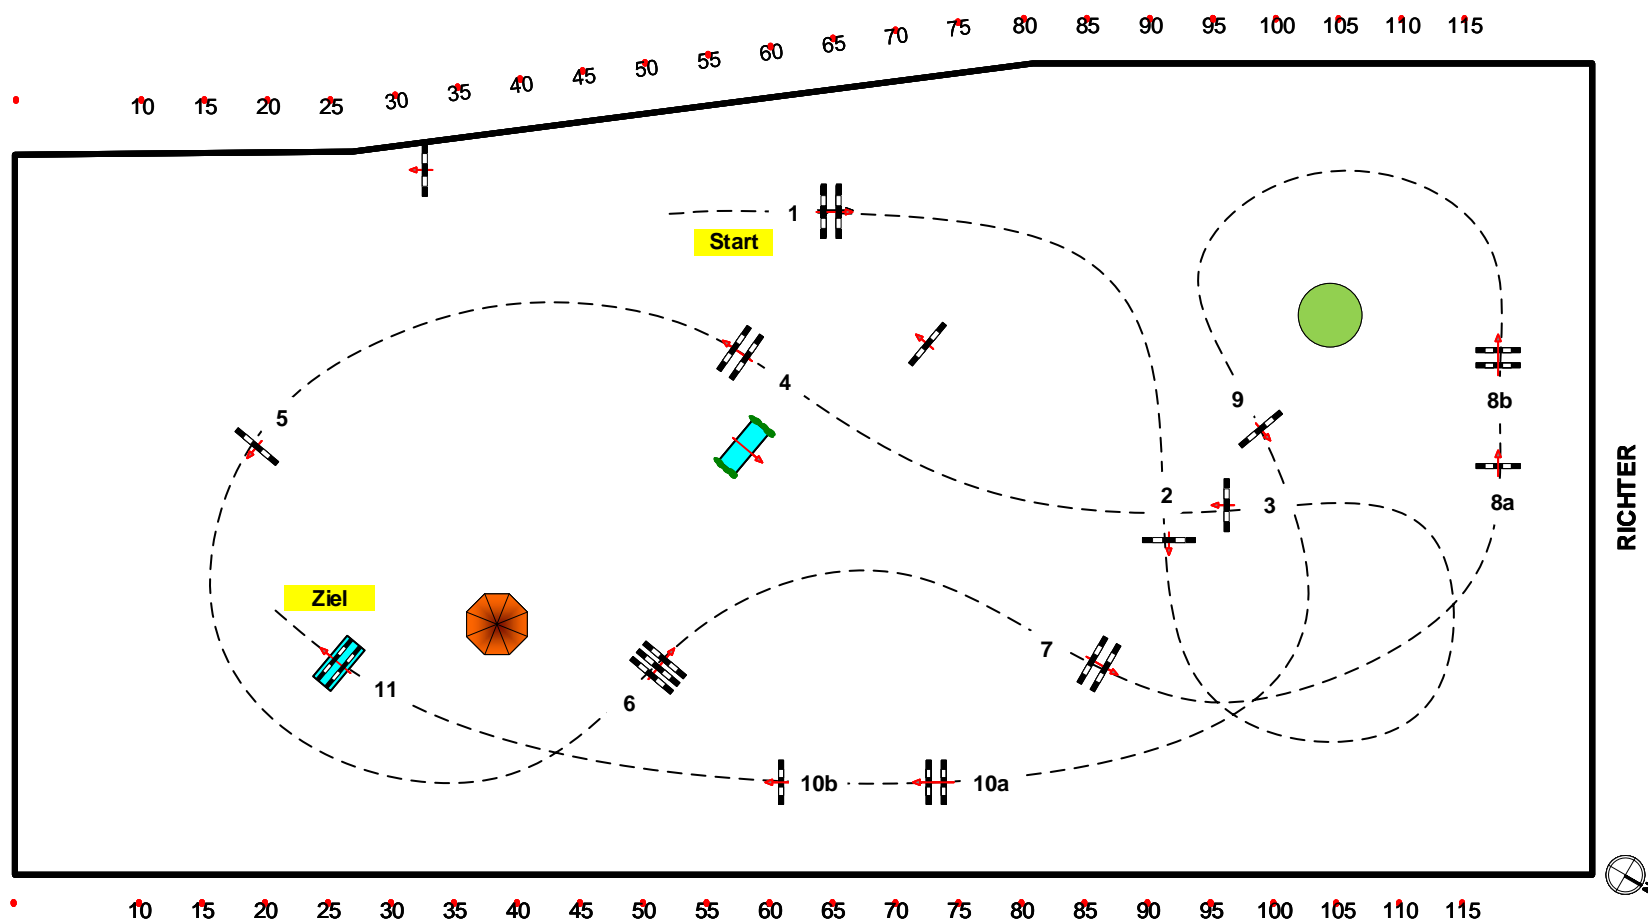

Prüfung Nr.: 16

Fehler & Zeit

Klasse: 125

Freitag, 15. April 2022

Beginn: 0:00 Uhr

RICHTER

www.reiterhof-stueckler.at

Richtverf.: A2
LPO §
RG / Art.
Höhe: 1,25 mtr.

Tempo: 350 m/Min.

Bahnlänge: 500 mtr.
Erlaubte Zeit: 86 sek.
Höchstzeit: 172 sek.

Hindernisse: 11
Sprünge: 13
Hindernisfehler: sek.
geschl. Hindernis:

Course Designer
HK & DS
TEAM