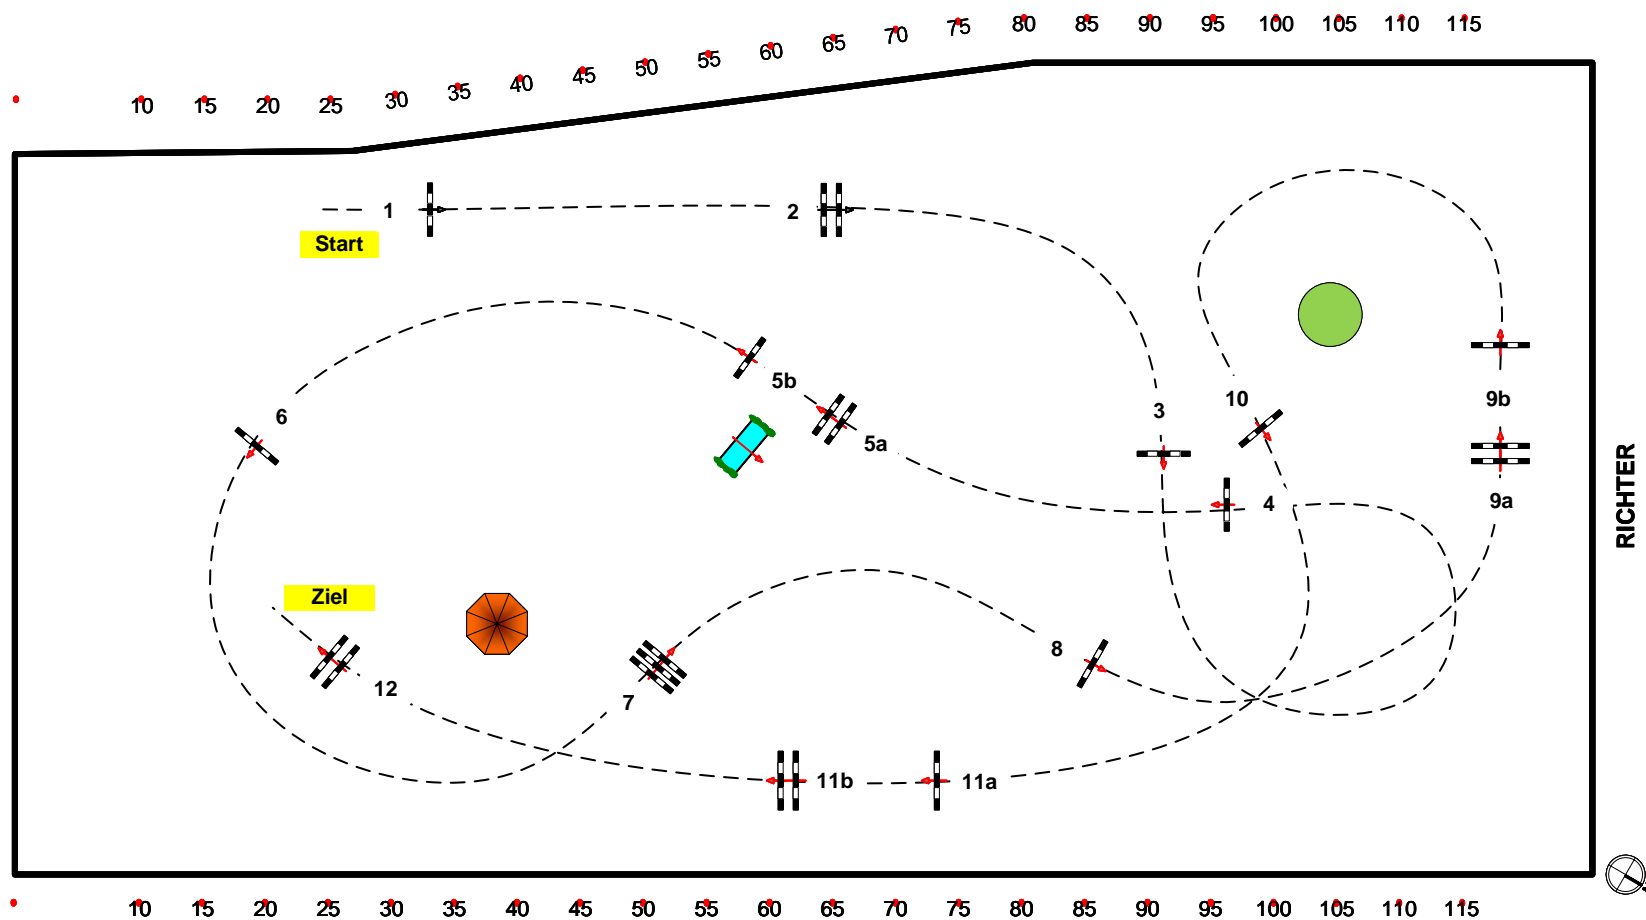

Prüfung Nr.: 17

Fehler & Zeit

Klasse: 145

Freitag, 15. April 2022

Beginn: 0:00 Uhr

www.reiterhof-stueckler.at

RICHTER

Richtverf.: A2
LPO §
RG / Art.
Höhe: 1,45 mtr.

Tempo: 375 m/Min.

Bahnlänge: 0 mtr.
Erlaubte Zeit: 0 sek.
Höchstzeit: 0 sek.

Hindernisse: 12
Sprünge: 15
Hindernisfehler: sek.
geschl. Hindernis:

Course Designer
HK & DS
TEAM