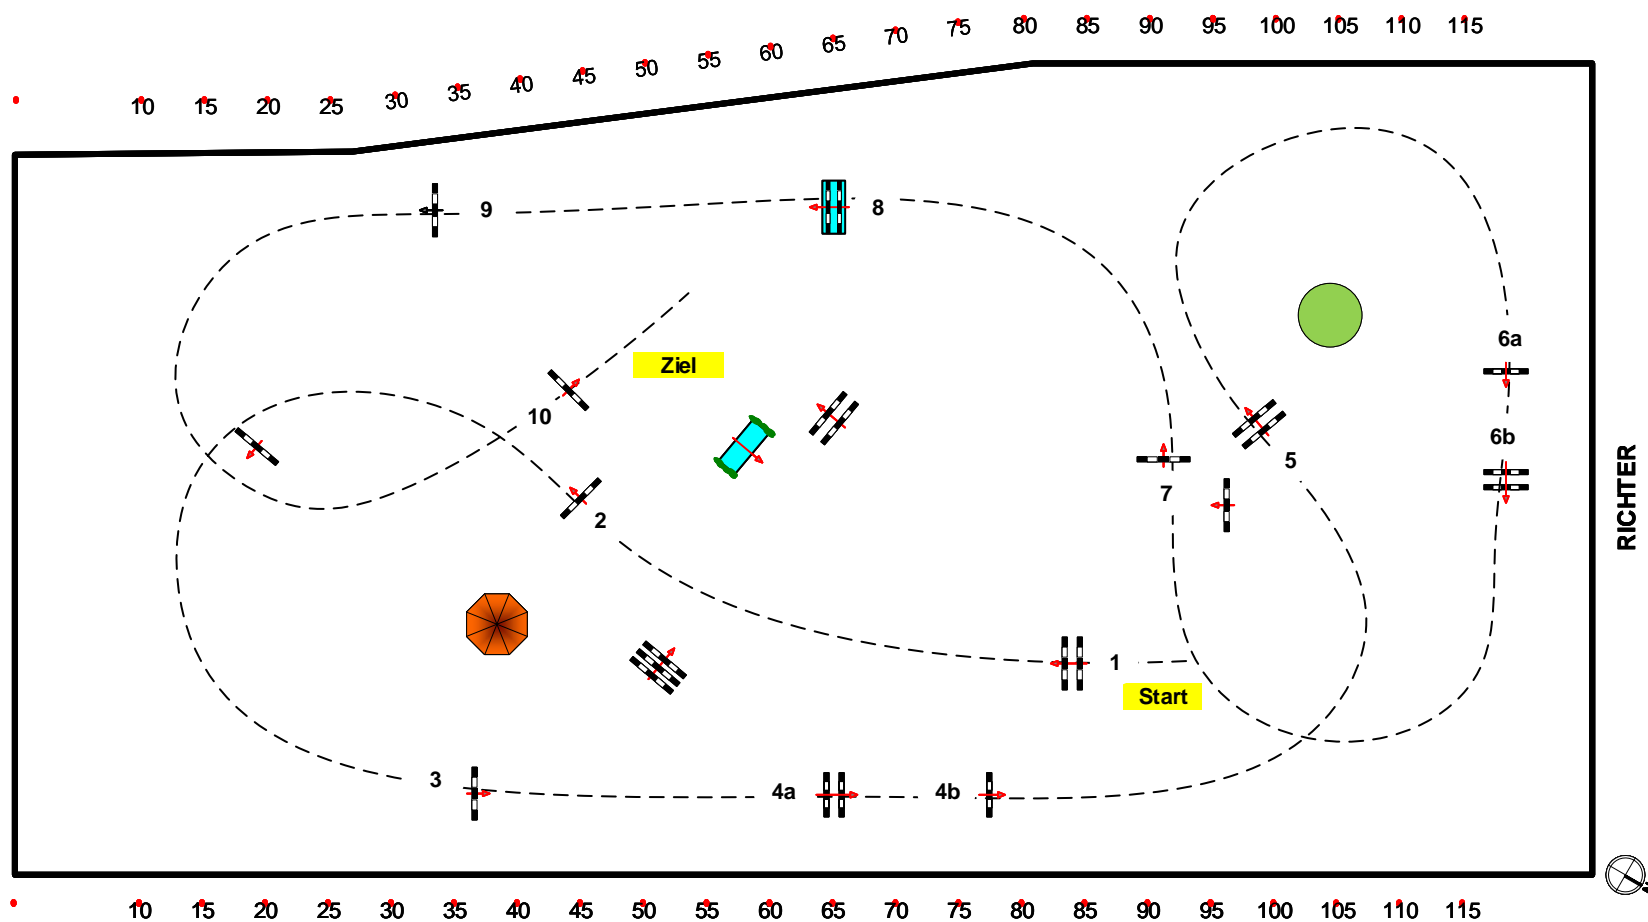

Prüfung Nr.: 18

Fehler & Zeit

Klasse: 130

Freitag, 15. April 2022

Beginn: 0:00 Uhr

RICHTER

www.reiterhof-stueckler.at

Richtverf.: A2
LPO §
RG / Art.
Höhe: 1,30 mtr.

Tempo: 350 m/Min.

Bahnlänge: 480 mtr.
Erlaubte Zeit: 83 sek.
Höchstzeit: 166 sek.

Hindernisse: 10
Sprünge: 12
Hindernisfehler: sek.
geschl. Hindernis:

Course Designer
HK & DS
TEAM