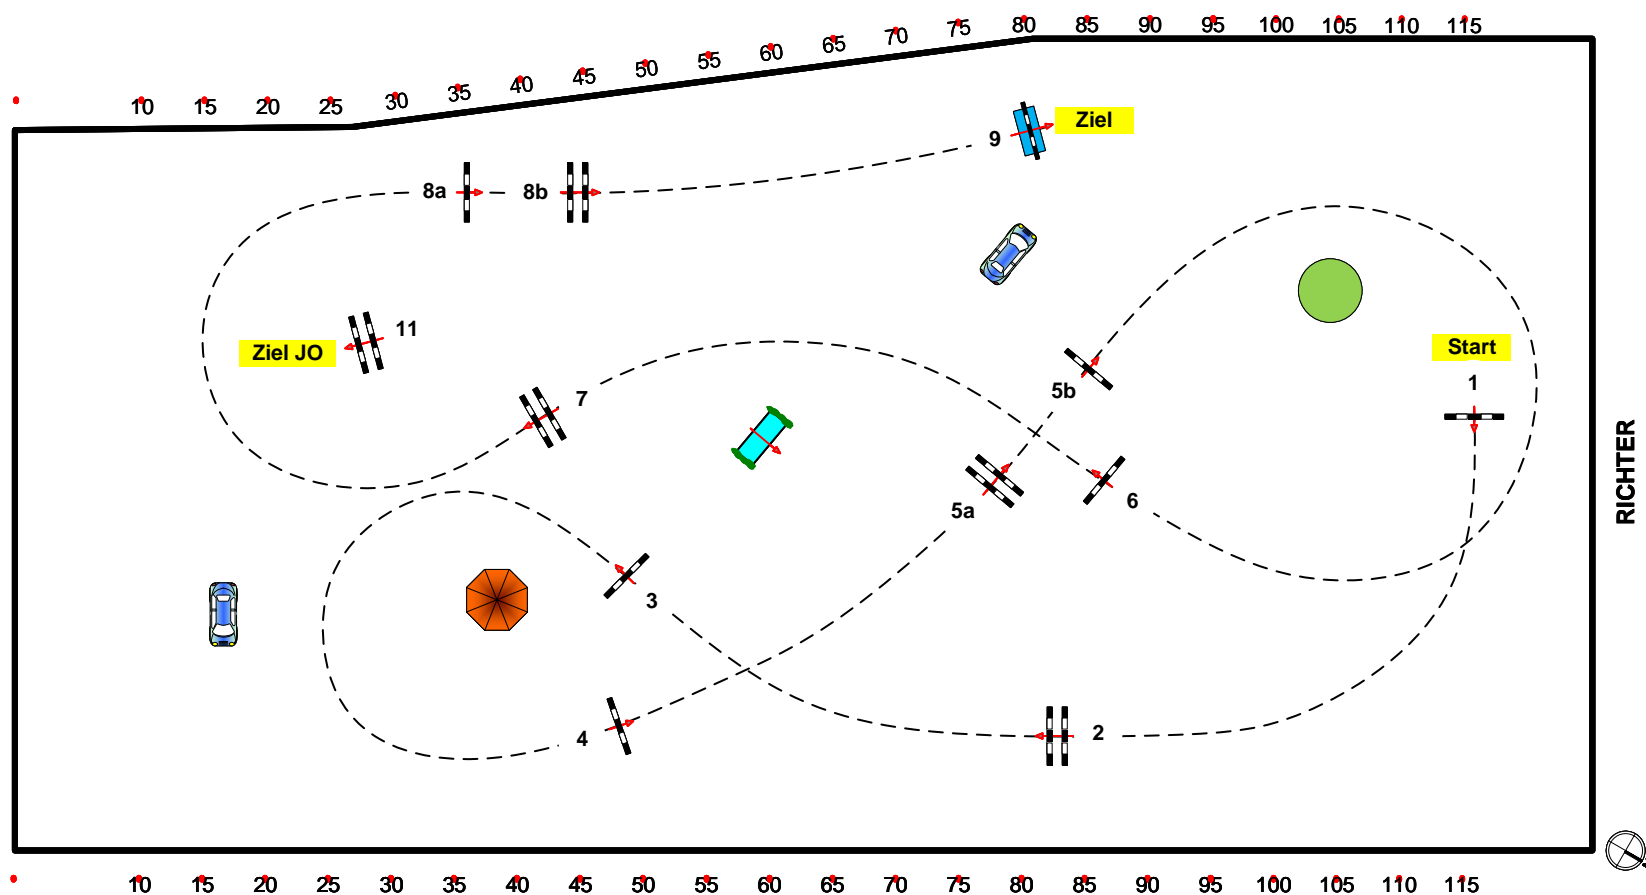

www.reiterhof-stueckler.at

RICHTER

Richtverf.: AM5 amerik.
LPO §
RG / Art.
Höhe: 1,10/1,20 mtr.

Tempo: 350 m/Min.

Bahnlänge: 440 mtr.
Erlaubte Zeit: 76 sek.
Höchstzeit: 152 sek.

Hindernisse: 9
Sprünge: 11
Hindernisfehler: sek.
geschl. Hindernis:

1. Stechen über:
1-2-3-4-5a-5b-6-11
Bahnlänge: 350 mtr.
Erlaubte Zeit: 60 sek.
Höchstzeit: 120 sek.

Course Designer
HK & DS
TEAM