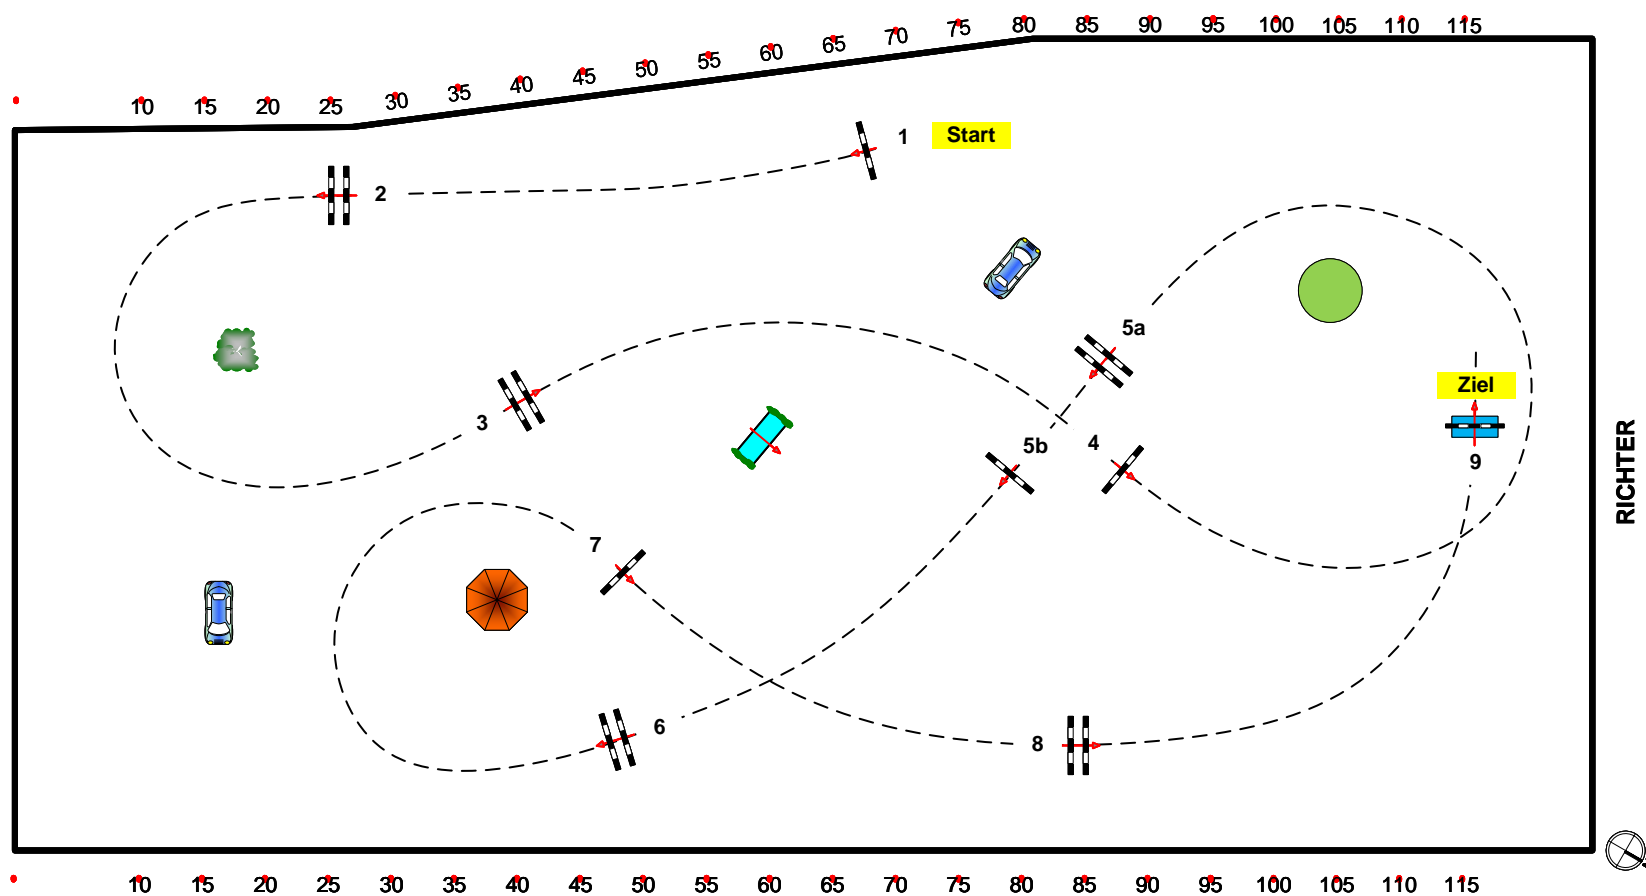

Prüfung Nr.: 22

Fehler & Zeit - Team Trophy

Klasse: 105

Samstag, 16. April 2022

Beginn: 0:00 Uhr

[www.reiterhof-stueckler.at](http://www.reiterhof-stueckler.at)

RICHTER

Richtverf.: A2  
LPO §  
RG / Art.  
Höhe: 1,05 mtr.

Tempo: 350 m/Min.

Bahnlänge: 440 mtr.  
Erlaubte Zeit: 76 sek.  
Höchstzeit: 152 sek.

Hindernisse: 9  
Sprünge: 10  
Hindernisfehler: sek.  
geschl. Hindernis:

Course Designer  
HK & DS  
TEAM