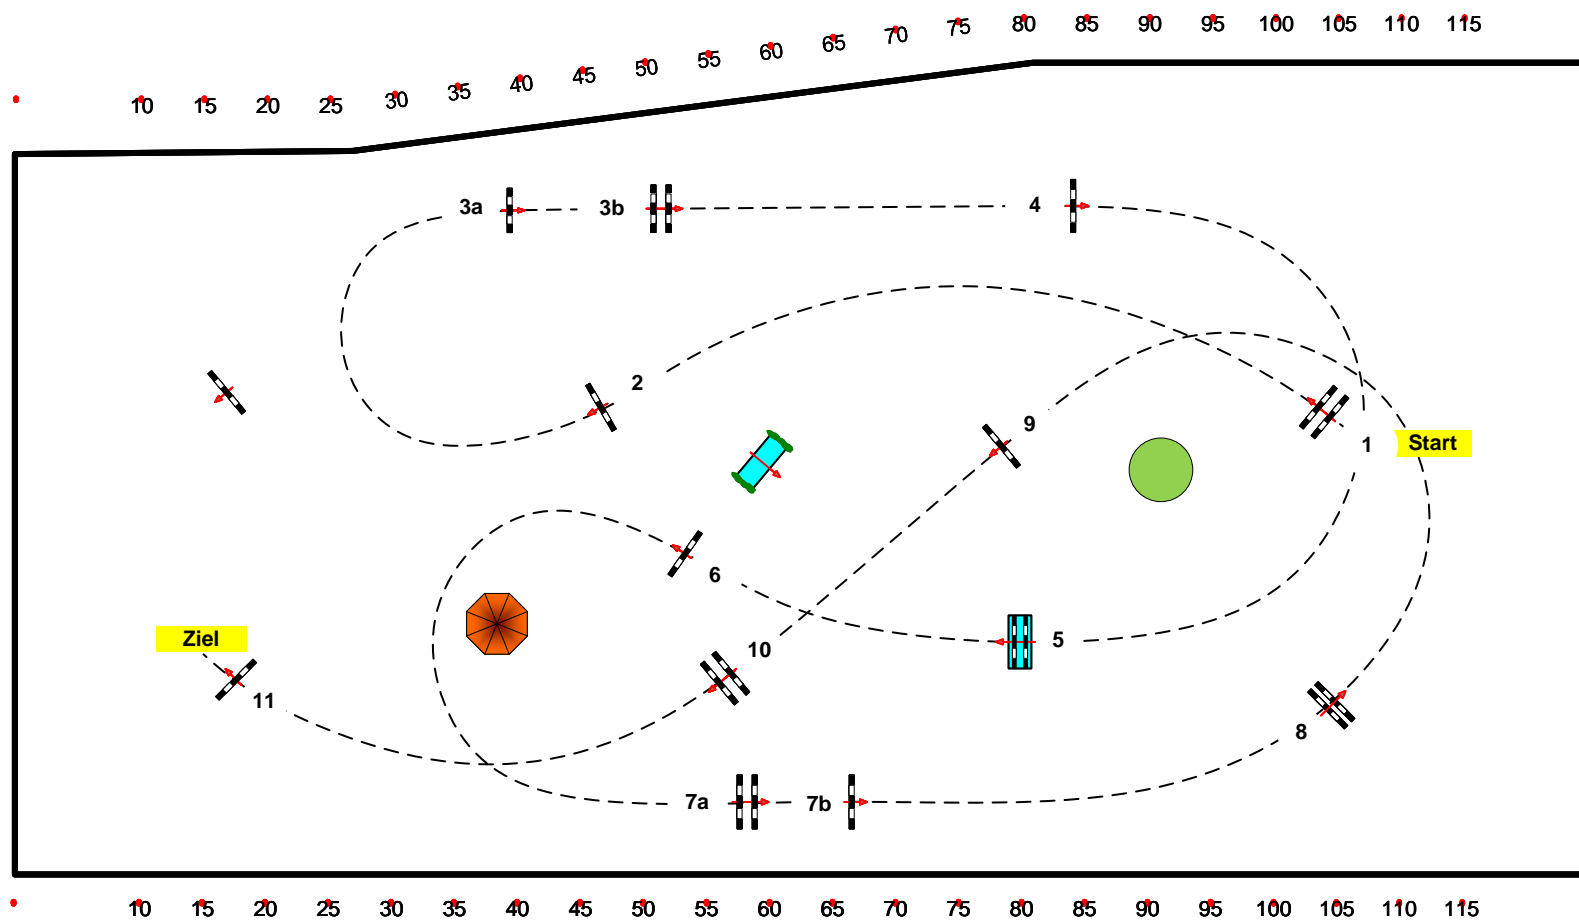

Prüfung Nr.: 27

Fehler & Zeit

Klasse: 140

Sonntag, 17. April 2022

Beginn: 0:00 Uhr

[www.reiterhof-stueckler.at](http://www.reiterhof-stueckler.at)

RICHTER

Richtverf.: A2  
LPO §  
RG / Art.  
Höhe: 1,40 mtr.

Tempo: 350 m/Min.

Bahnlänge: 460 mtr.  
Erlaubte Zeit: 79 sek.  
Höchstzeit: 158 sek.

Hindernisse: 11  
Sprünge: 13  
Hindernisfehler: sek.  
geschl. Hindernis:

1. Stechen über:

Bahnlänge: 0 mtr.  
Erlaubte Zeit: 0 sek.  
Höchstzeit: 0 sek.