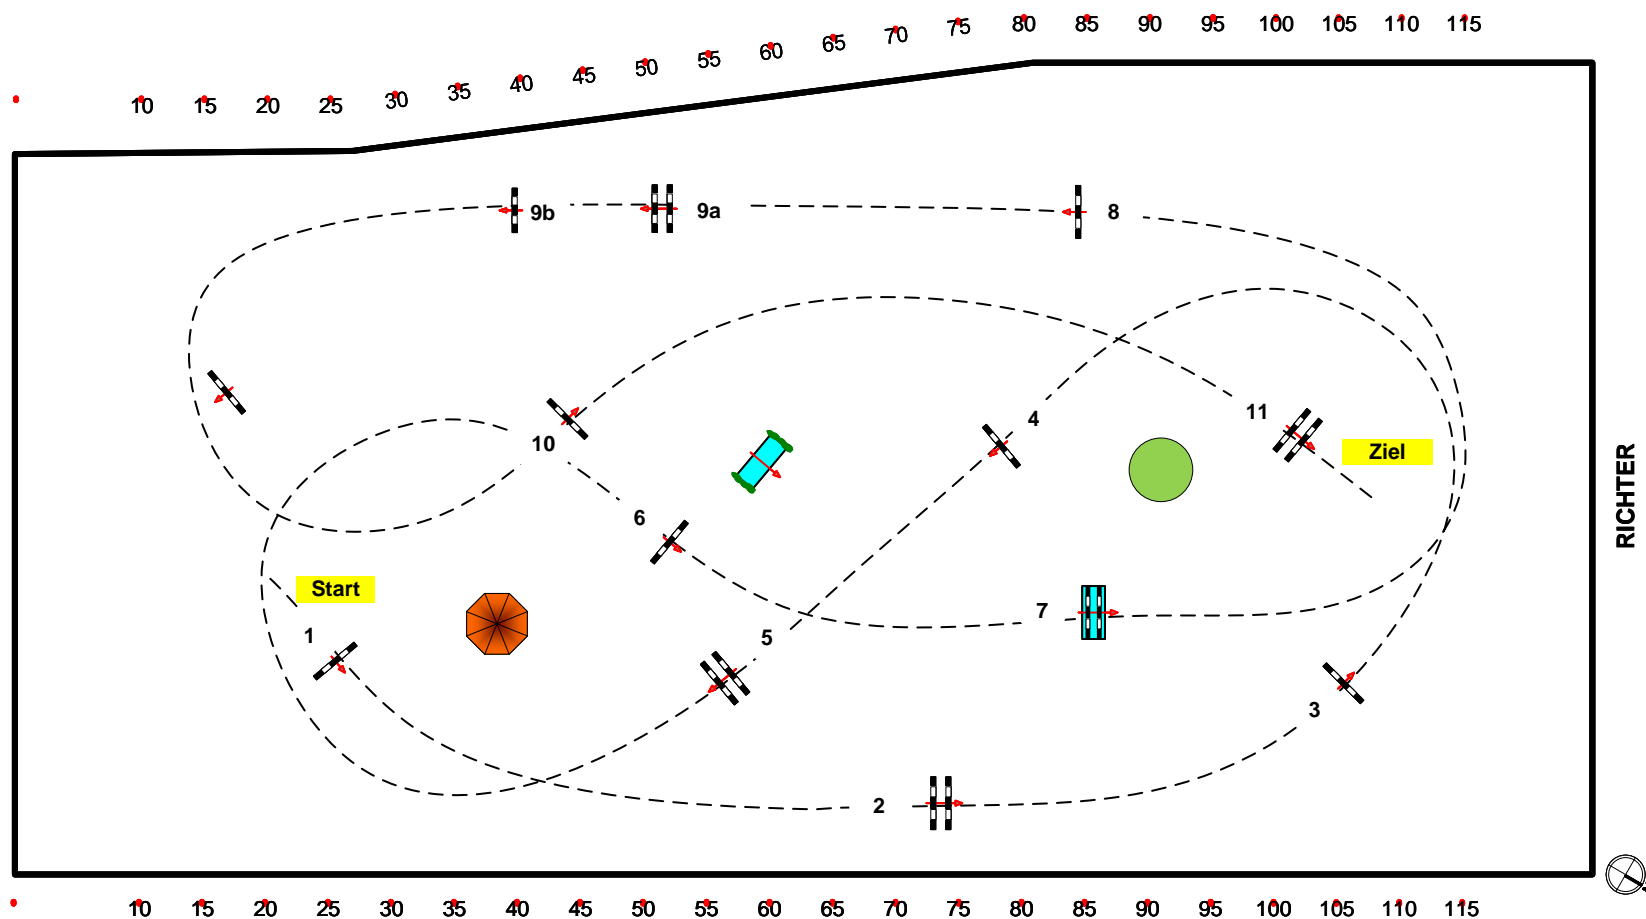

Prüfung Nr.: 28

Fehler & Zeit

Klasse: 125

Sonntag, 17. April 2022

Beginn: 0:00 Uhr

[www.reiterhof-stueckler.at](http://www.reiterhof-stueckler.at)

RICHTER

Richtverf.: A2  
LPO §  
RG / Art.  
Höhe: 1,25 mtr.

Tempo: 350 m/Min.

Bahnlänge: 530 mtr.  
Erlaubte Zeit: 91 sek.  
Höchstzeit: 182 sek.

Hindernisse: 11  
Sprünge: 12  
Hindernisfehler: sek.  
geschl. Hindernis:

1. Stechen über:

Bahnlänge: 0 mtr.  
Erlaubte Zeit: 0 sek.  
Höchstzeit: 0 sek.