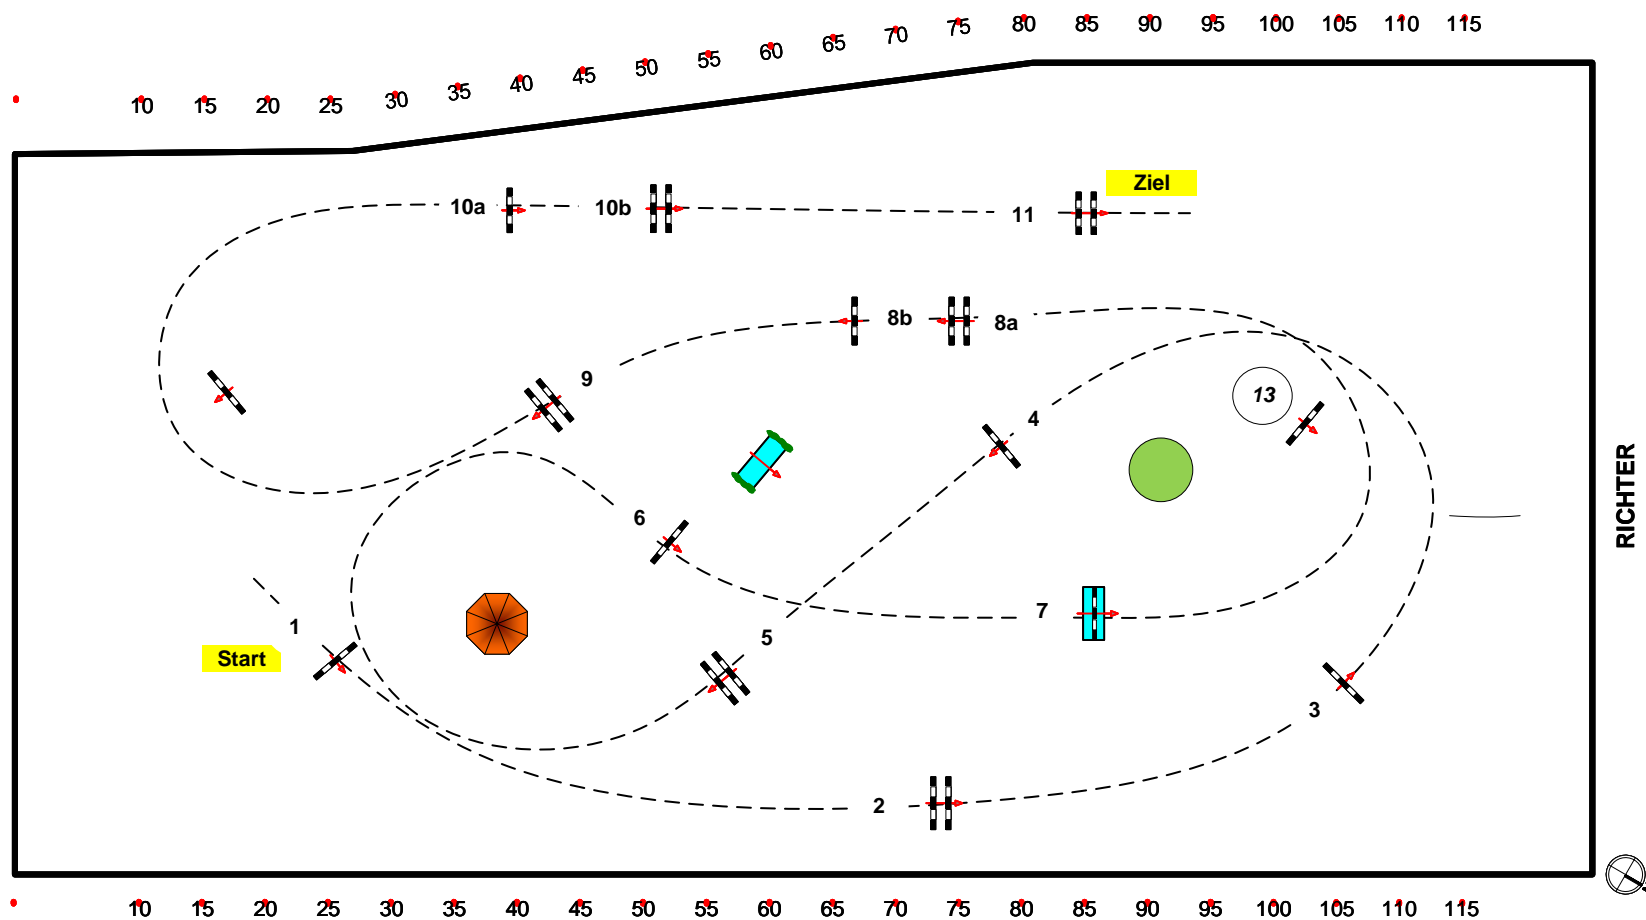

www.reiterhof-stueckler.at

RICHTER

Richtverf.: AM5
LPO §
RG / Art.
Höhe: 1,30 mtr.

Tempo: 350 m/Min.

Bahnlänge: 480 mtr.
Erlaubte Zeit: 83 sek.
Höchstzeit: 166 sek.

Hindernisse: 11
Sprünge: 13
Hindernisfehler: sek.
geschl. Hindernis:

1. Stechen über:
1/2/5/6/8b/9/10a/10b/13
Bahnlänge: 380 mtr.
Erlaubte Zeit: 66 sek.
Höchstzeit: 132 sek.