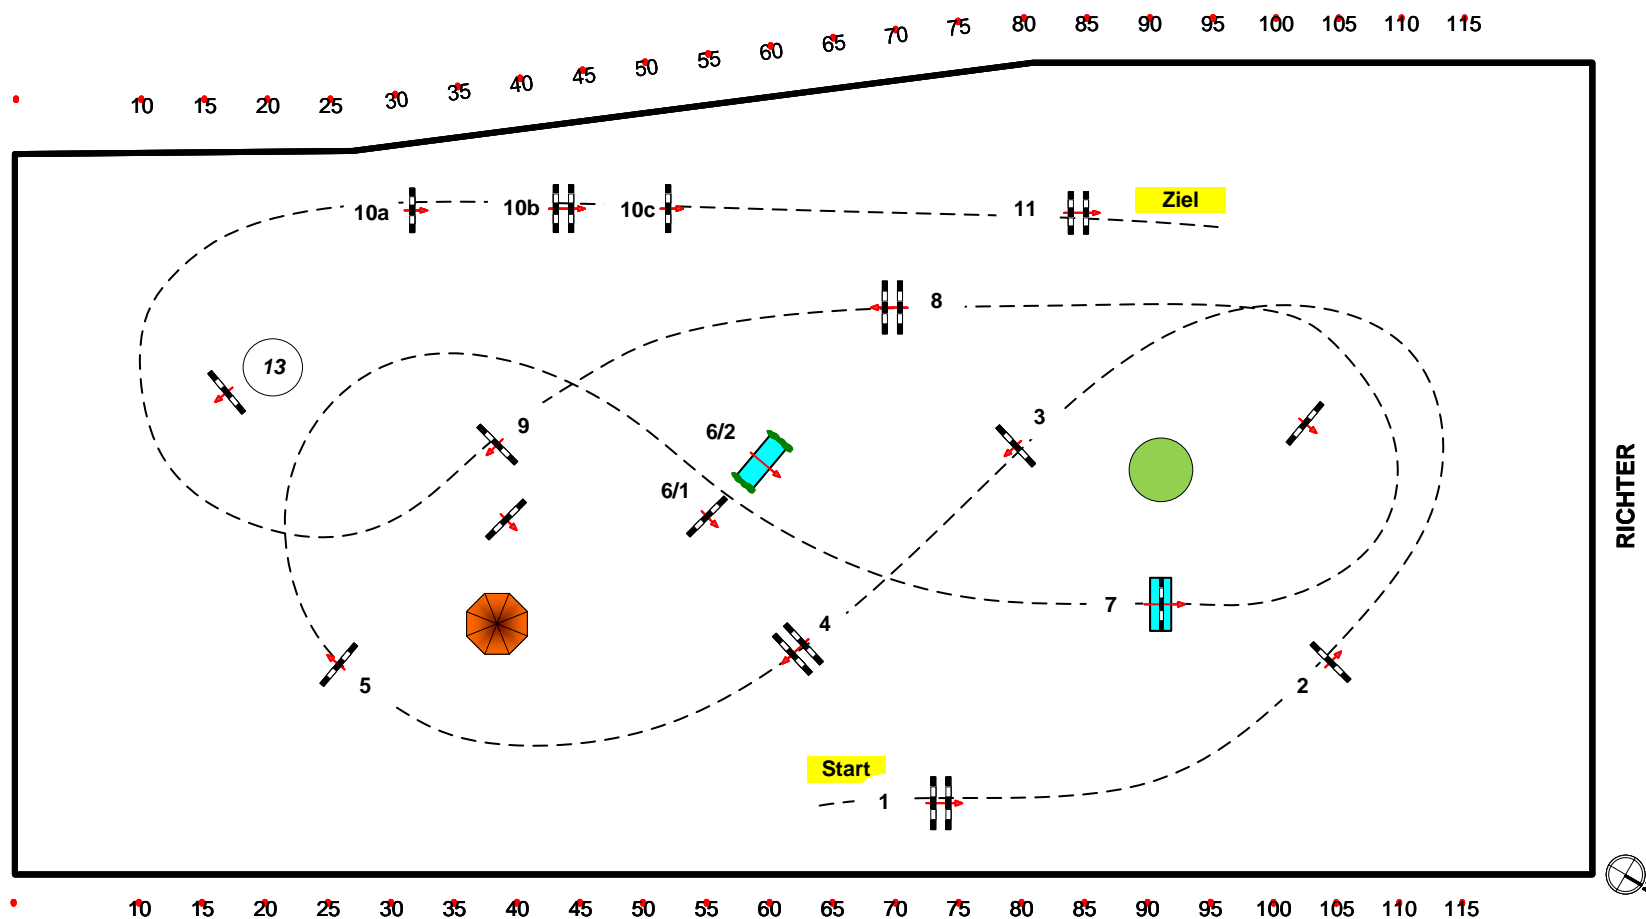

www.reiterhof-stueckler.at

RICHTER

Richtverf.: Amerik St
LPO §
RG / Art.
Höhe: 1,20 mtr.

Tempo: 350 m/Min.

Bahnlänge: 0 mtr.
Erlaubte Zeit: 0 sek.
Höchstzeit: 0 sek.

Hindernisse: 11
Sprünge: 13
Hindernisfehler: sek.
geschl. Hindernis:

1. Stechen über:
1-4-5-6/1-8-13

Bahnlänge: 320 mtr.
Erlaubte Zeit: 55 sek.
Höchstzeit: 110 sek.