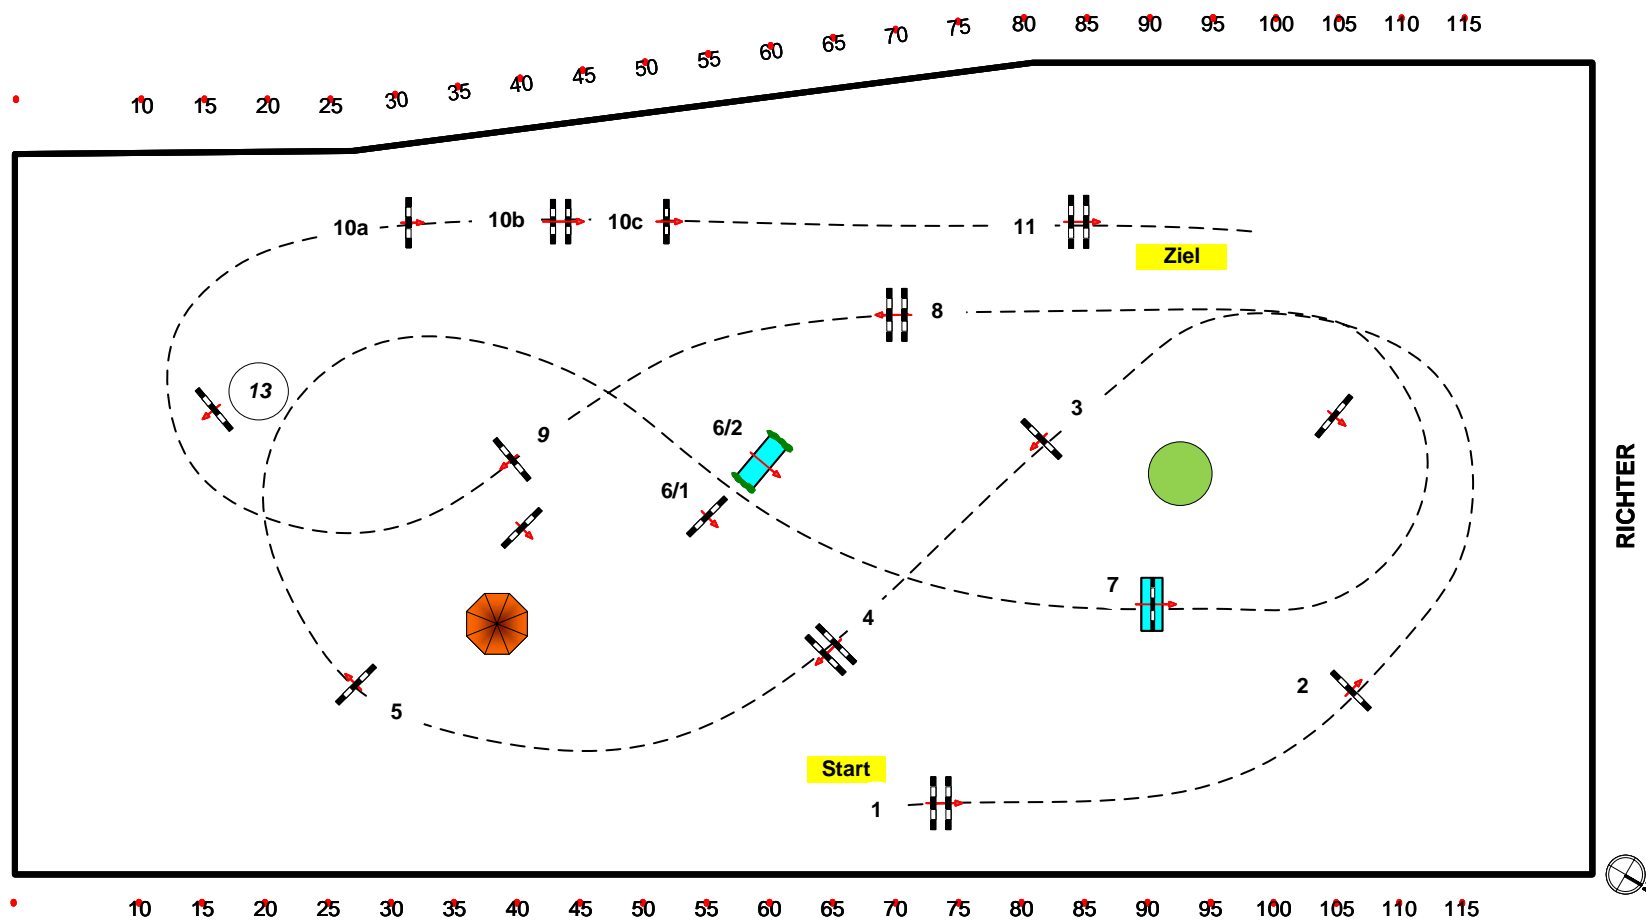

www.reiterhof-stueckler.at

RICHTER

Richtverf.: Amerik St
LPO §
RG / Art.
Höhe: 135 mtr.

Tempo: 350 m/Min.

Bahnlänge: 480 mtr.
Erlaubte Zeit: 83 sek.
Höchstzeit: 166 sek.

Hindernisse: 11
Sprünge: 13
Hindernisfehler: sek.
geschl. Hindernis:

1. Stechen über:

1-4-5-6/1-8-13

Bahnlänge: 320 mtr.
Erlaubte Zeit: 55 sek.
Höchstzeit: 110 sek.

Course Designer
HK & DS
TEAM