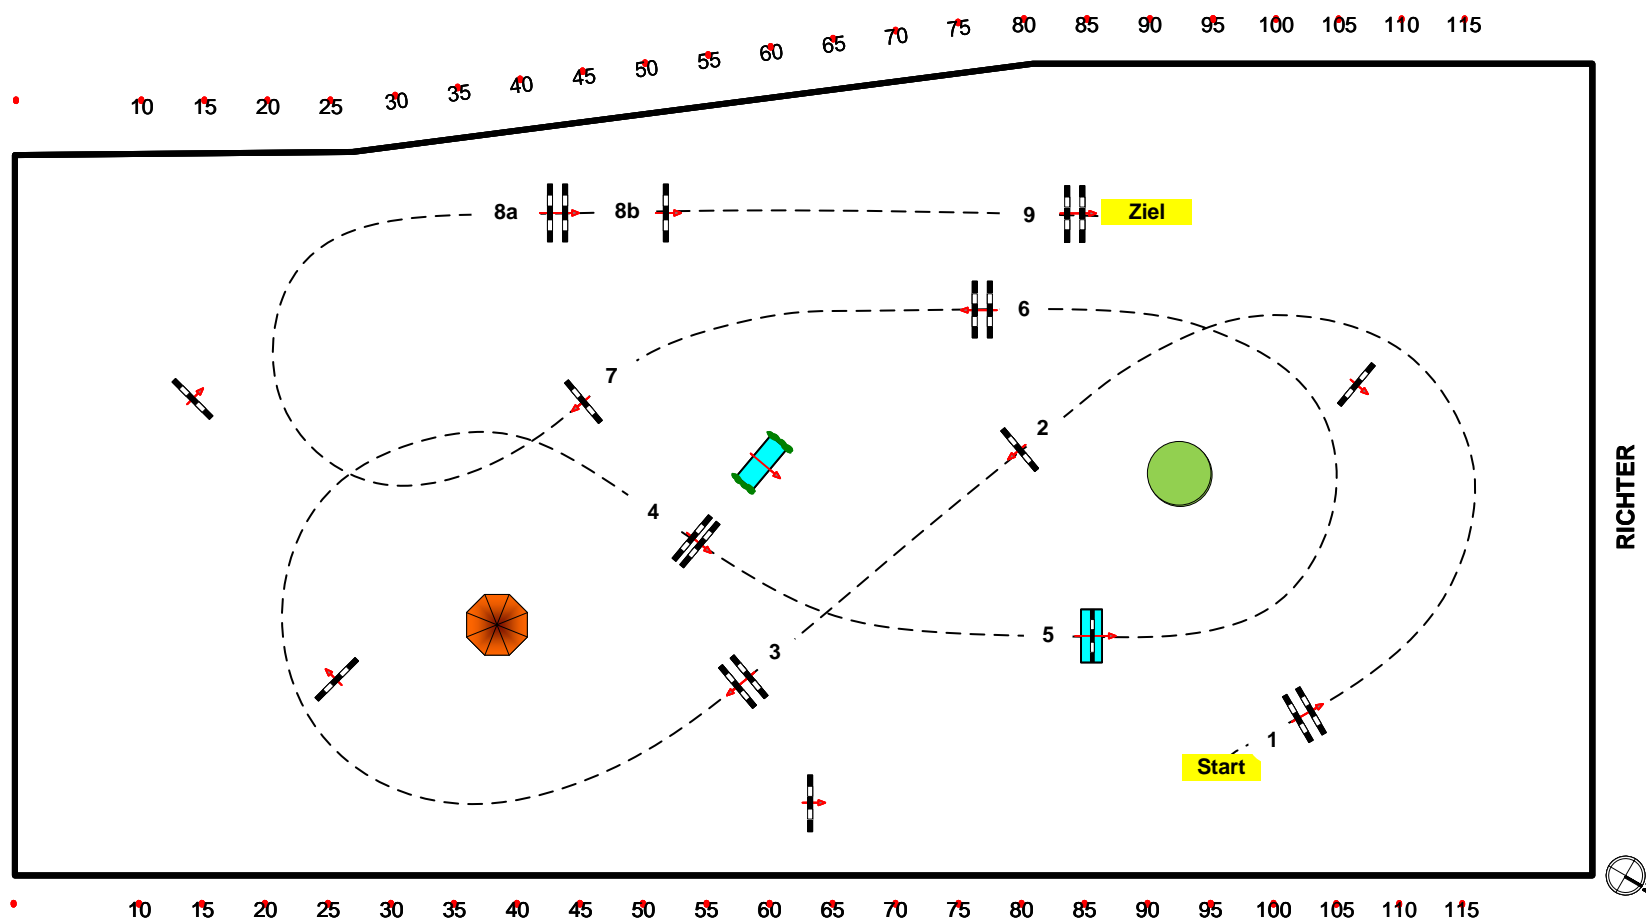

Prüfung Nr.: 33

Fehler & Zeit

Klasse: 105

Sonntag, 17. April 2022

Beginn: 0:00 Uhr

www.reiterhof-stueckler.at

RICHTER

Richtverf.: A2
LPO §
RG / Art.
Höhe: 1,05 mtr.

Tempo: 350 m/Min.

Bahnlänge: 410 mtr.
Erlaubte Zeit: 71 sek.
Höchstzeit: 142 sek.

Hindernisse: 9
Sprünge: 10
Hindernisfehler: sek.
geschl. Hindernis:

Course Designer
HK & DS
TEAM