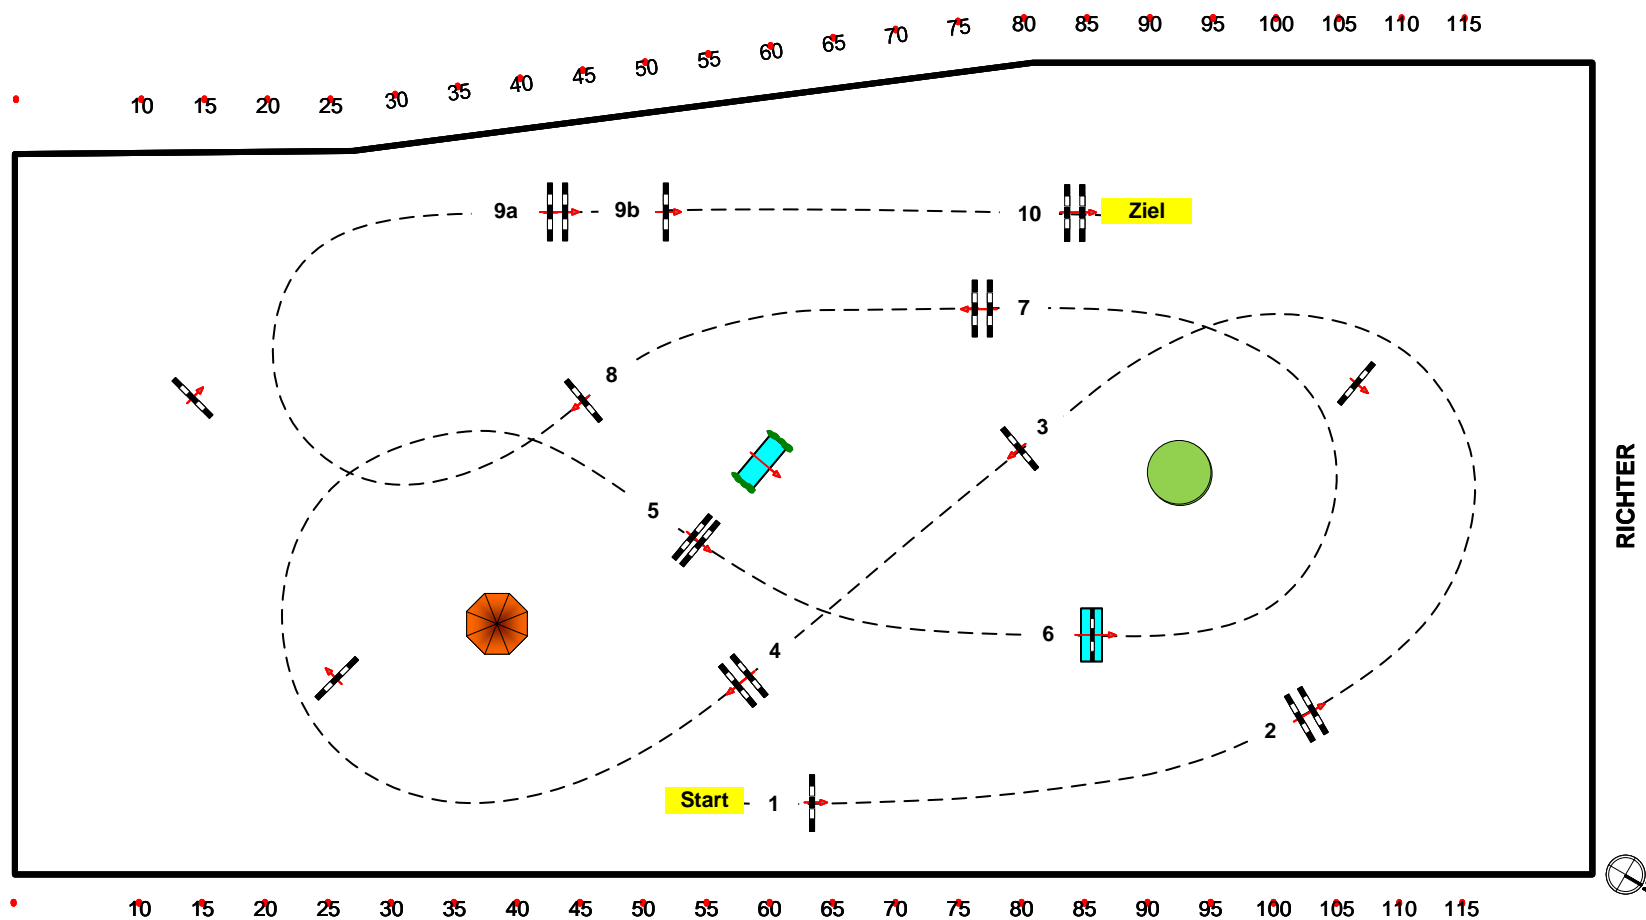

Prüfung Nr.: 34

Fehler & Zeit

Klasse: 115

Sonntag, 17. April 2022

Beginn: 0:00 Uhr

www.reiterhof-stueckler.at

RICHTER

Richtverf.: A2
LPO §
RG / Art.
Höhe: 1,15 mtr.

Tempo: 350 m/Min.

Bahnlänge: 450 mtr.
Erlaubte Zeit: 78 sek.
Höchstzeit: 156 sek.

Hindernisse: 10
Sprünge: 11
Hindernisfehler: sek.
geschl. Hindernis:

Course Designer
HK & DS
TEAM