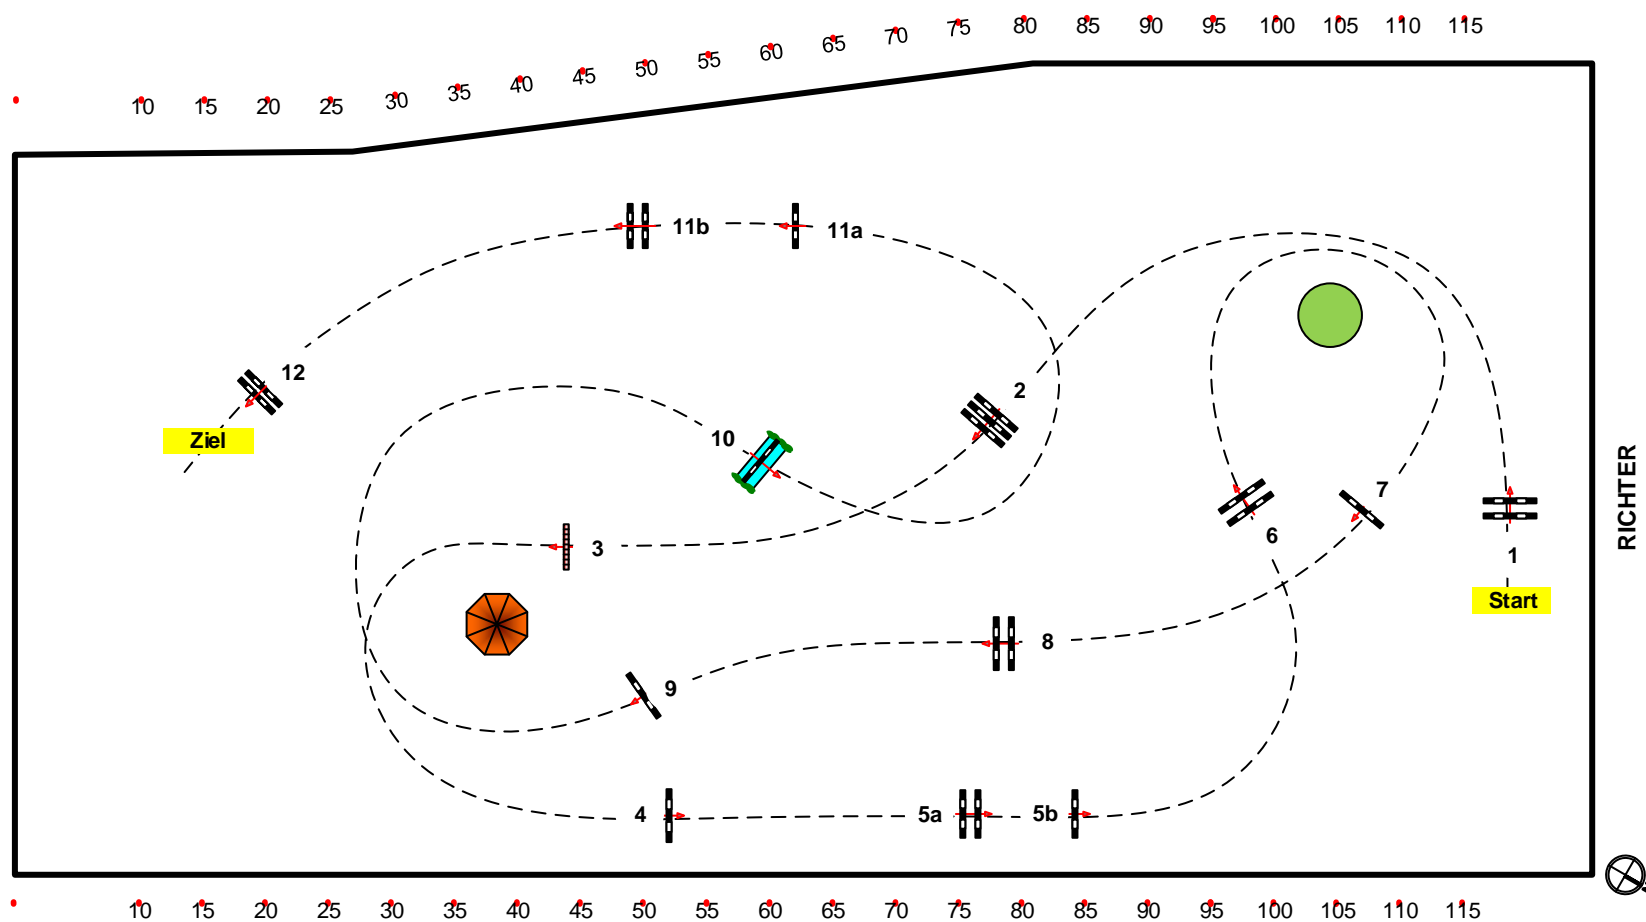

Prüfung Nr.: 07

Fehler & Zeit

Klasse: 140

Sonntag, 17. April 2022

Beginn: 0:00 Uhr

RICHTER

www.reiterhof-stueckler.at

Richtverf.: A2
LPO §
RG / Art.
Höhe: 1,40 mtr.

Tempo: 350 m/Min.

Bahnlänge: 510 mtr.
Erlaubte Zeit: 88 sek.
Höchstzeit: 176 sek.

Hindernisse: 12
Sprünge: 14
Hindernisfehler: sek.
geschl. Hindernis:

Course Designer
HK & DS
TEAM