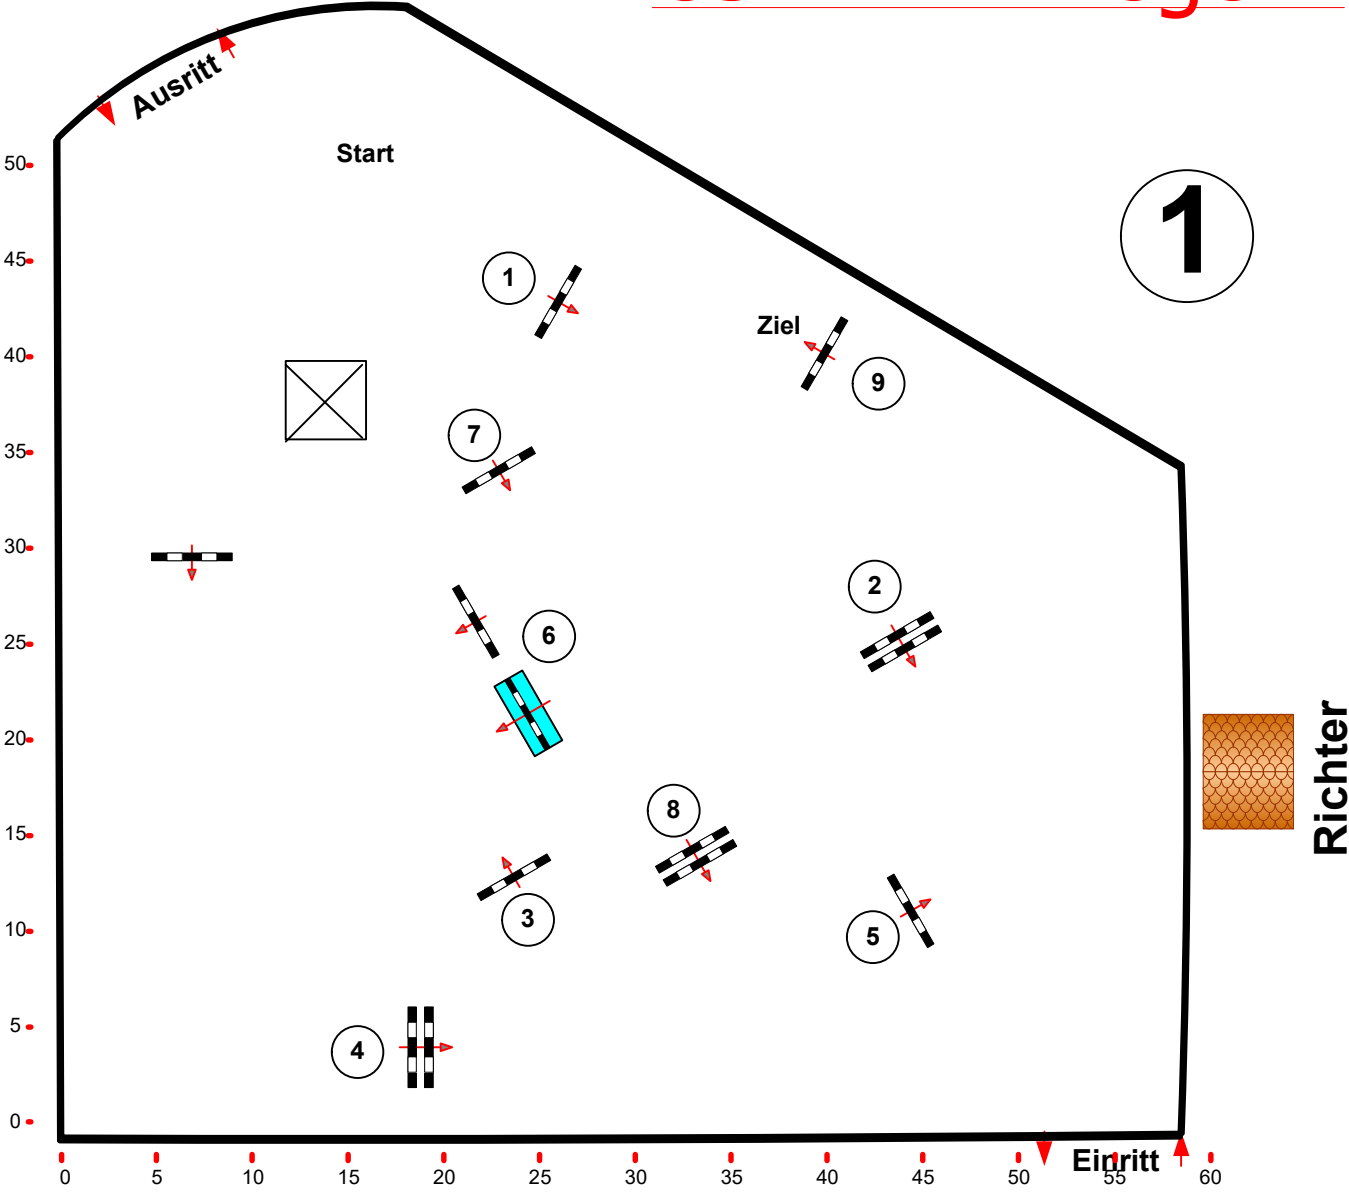

CSN-B Bregenz

Prüfung Nr.: 1

Einlaufspringprüfung

Klasse: 85 cm

Samstag, 9. April 2022

Beginn: 0:00 Uhr

Richtverf.:
RV § 218

Höhe: 0,85 mtr.

Tempo: 350 m/Min.

Bahnlänge: 400 mtr.
Erlaubte Zeit: 69 sek.
Höchstzeit: 138 sek.

Hindernisse: 9
Sprünge: 9
Hindernisfehler: sek.
geschl. Hindernis:

1. Stechen über:

Bahnlänge: 0 mtr.
Erlaubte Zeit: 0 sek.
Höchstzeit: 0 sek.

Parcoursdesign:
Manfred Herzog
Philipp Schwärzler