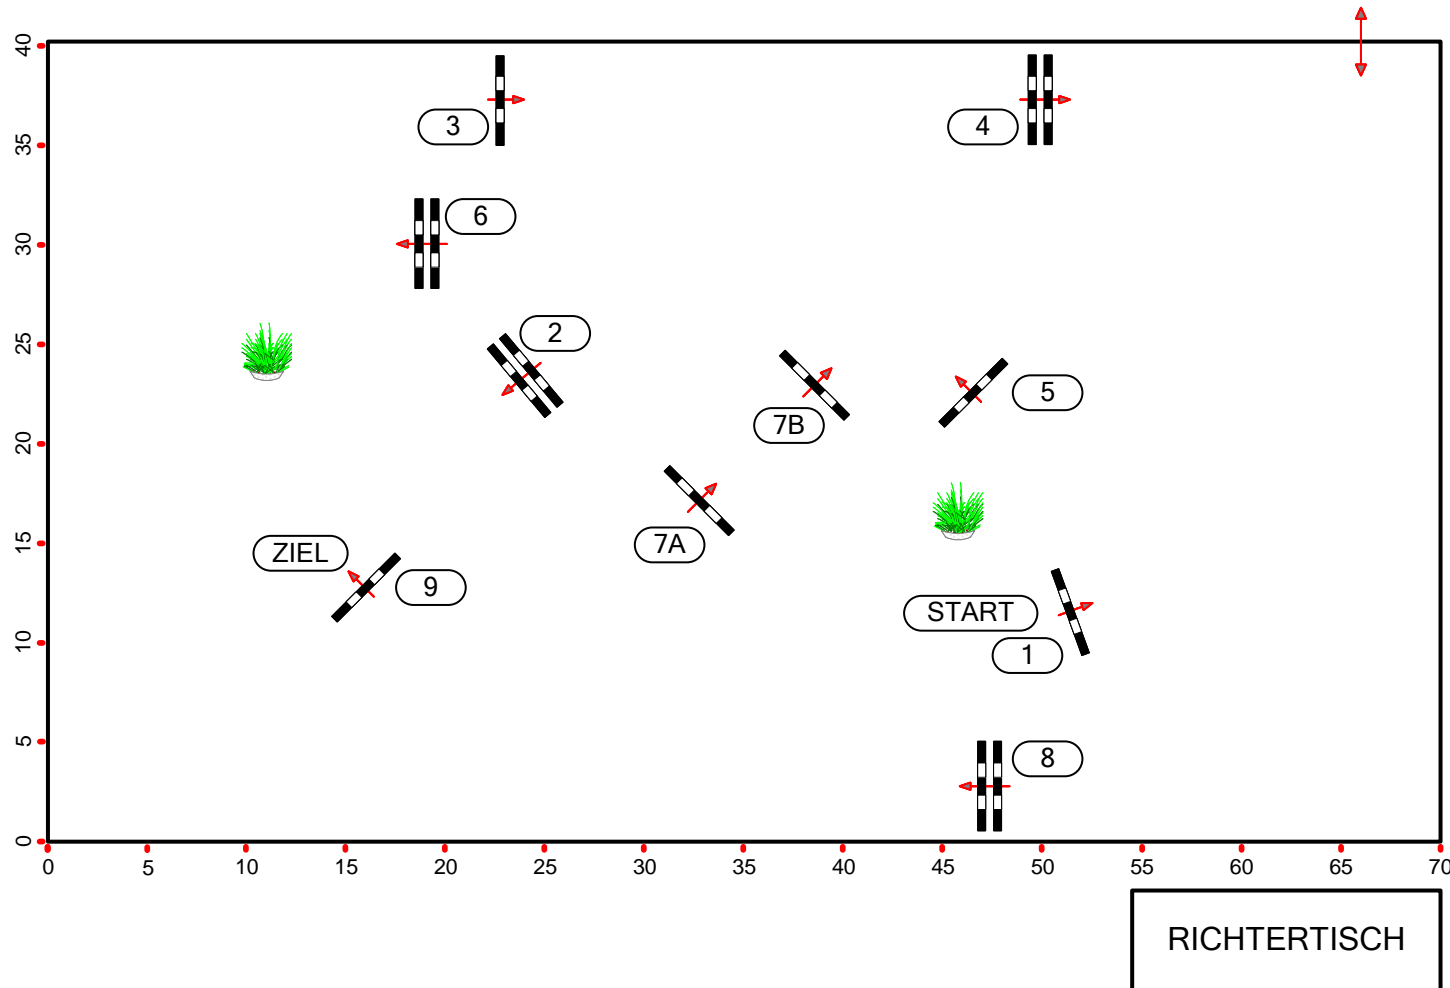

BEWERB

13-14

CSN-C NEU ALTACH

Stilspringprüfung 105cm
Springpferdeprüfung 105cm

EINRITT

Richtverf.:
ÖTO § 204/4
RG / Art.
Höhe: 1,05 mtr.

Tempo: 350 m/Min.

Bahnlänge: 420 mtr.
Erlaubte Zeit: 72 sek.
Höchstzeit: 144 sek.

Hindernisse: 9
Sprünge: 10
Hindernisfehler: sek.
geschl. Hindernis:

Datum: 15.05.2022

Course Design
DI David Stumpauer