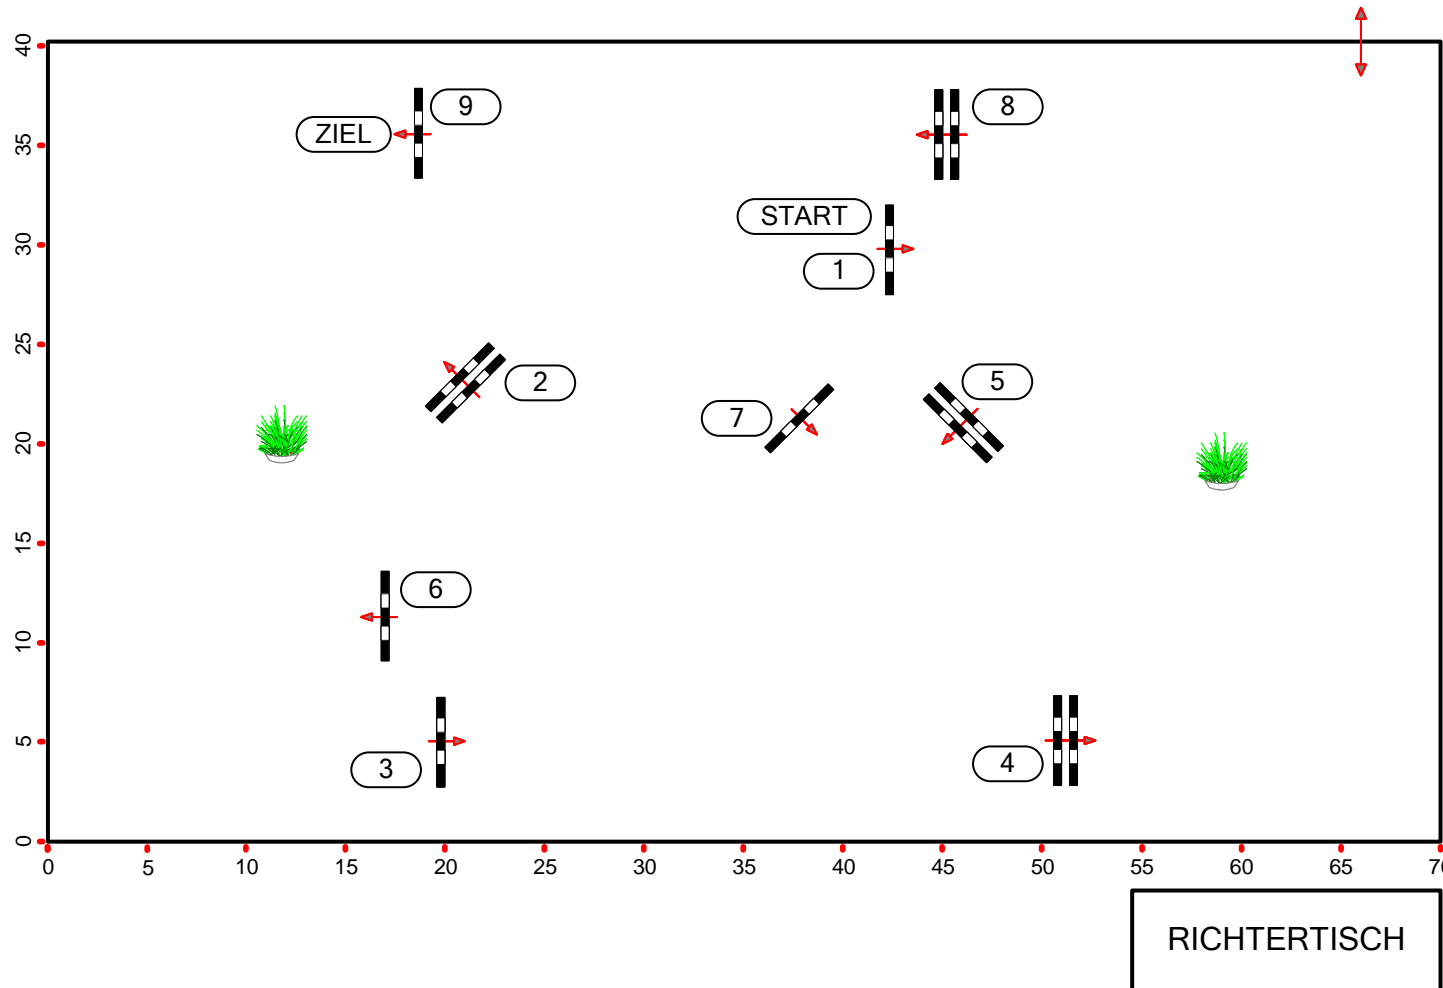

BEWERB

4

# CSN-C NEU ALTACH

Einlaufspringprüfung 100cm

EINRITT

Richtverf.:  
ÖTO § 218  
RG / Art.  
Höhe: 1,00 mtr.

Tempo: 350 m/Min.

Bahnlänge: 420 mtr.  
Erlaubte Zeit: 72 sek.  
Höchstzeit: 144 sek.

Hindernisse: 9  
Sprünge: 9  
Hindernisfehler: sek.  
geschl. Hindernis: