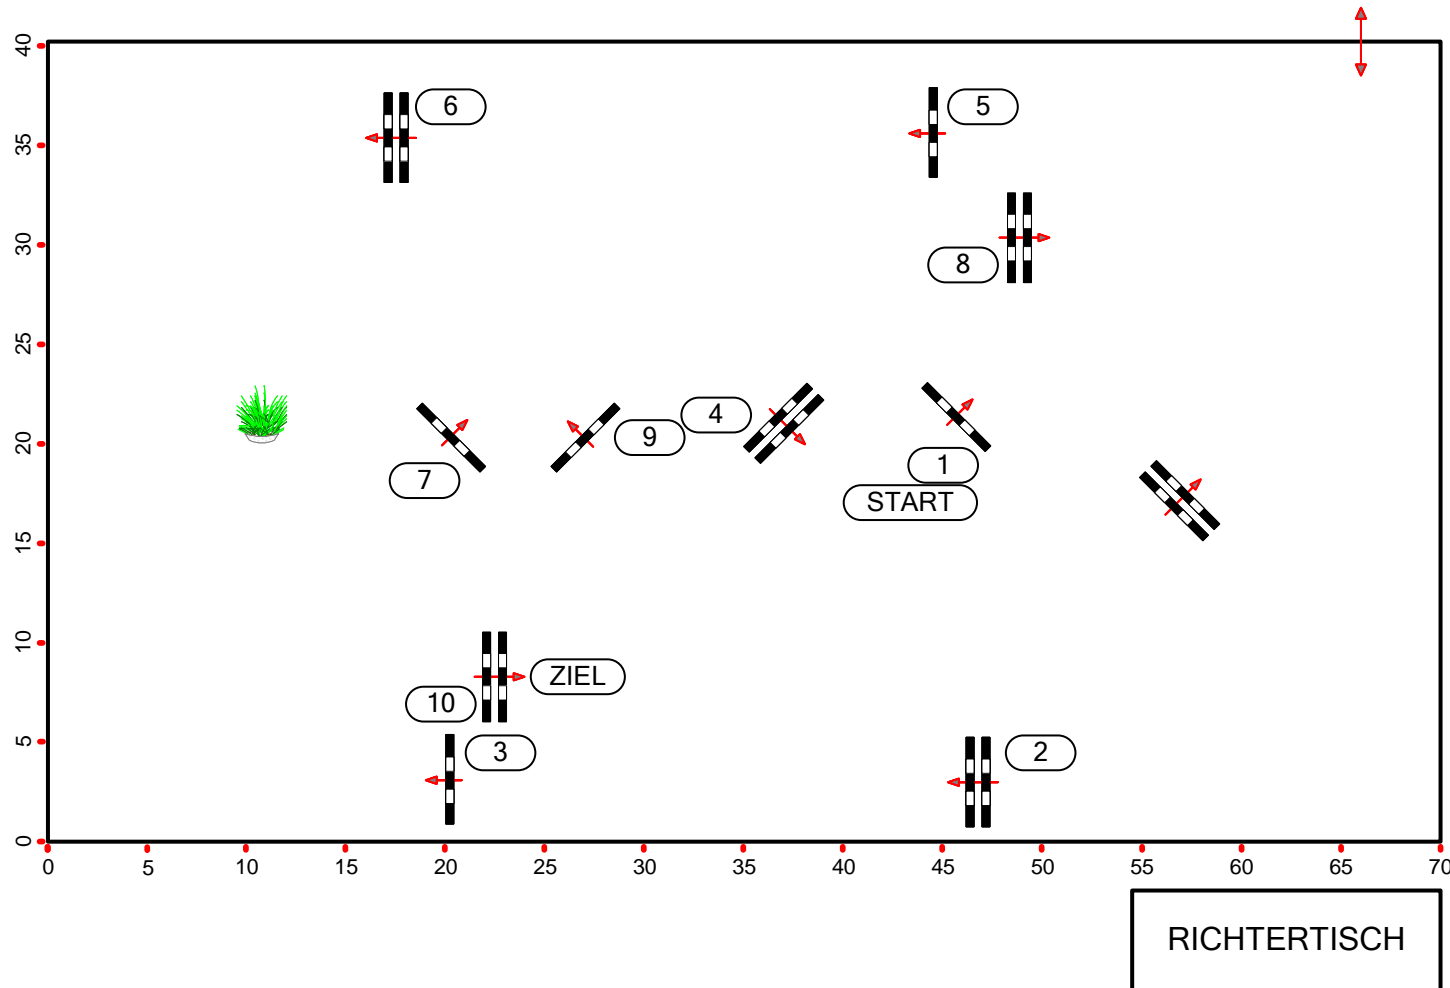

BEWERB

6

CSN-C NEU ALTACH

Punktespringprüfung 105cm ohne Joker

Rheintal

EINRITT

Richtverf.:
ÖTO § 219/1,2,3.1
RG / Art.
Höhe: 1,05 mtr.

Tempo: 350 m/Min.

Bahnlänge: 470 mtr.
Erlaubte Zeit: 81 sek.
Höchstzeit: 162 sek.

Hindernisse: 10
Sprünge: 10
Hindernisfehler: sek.
geschl. Hindernis:

Datum: 14.05.2022

Course Design
DI David Stumpauer