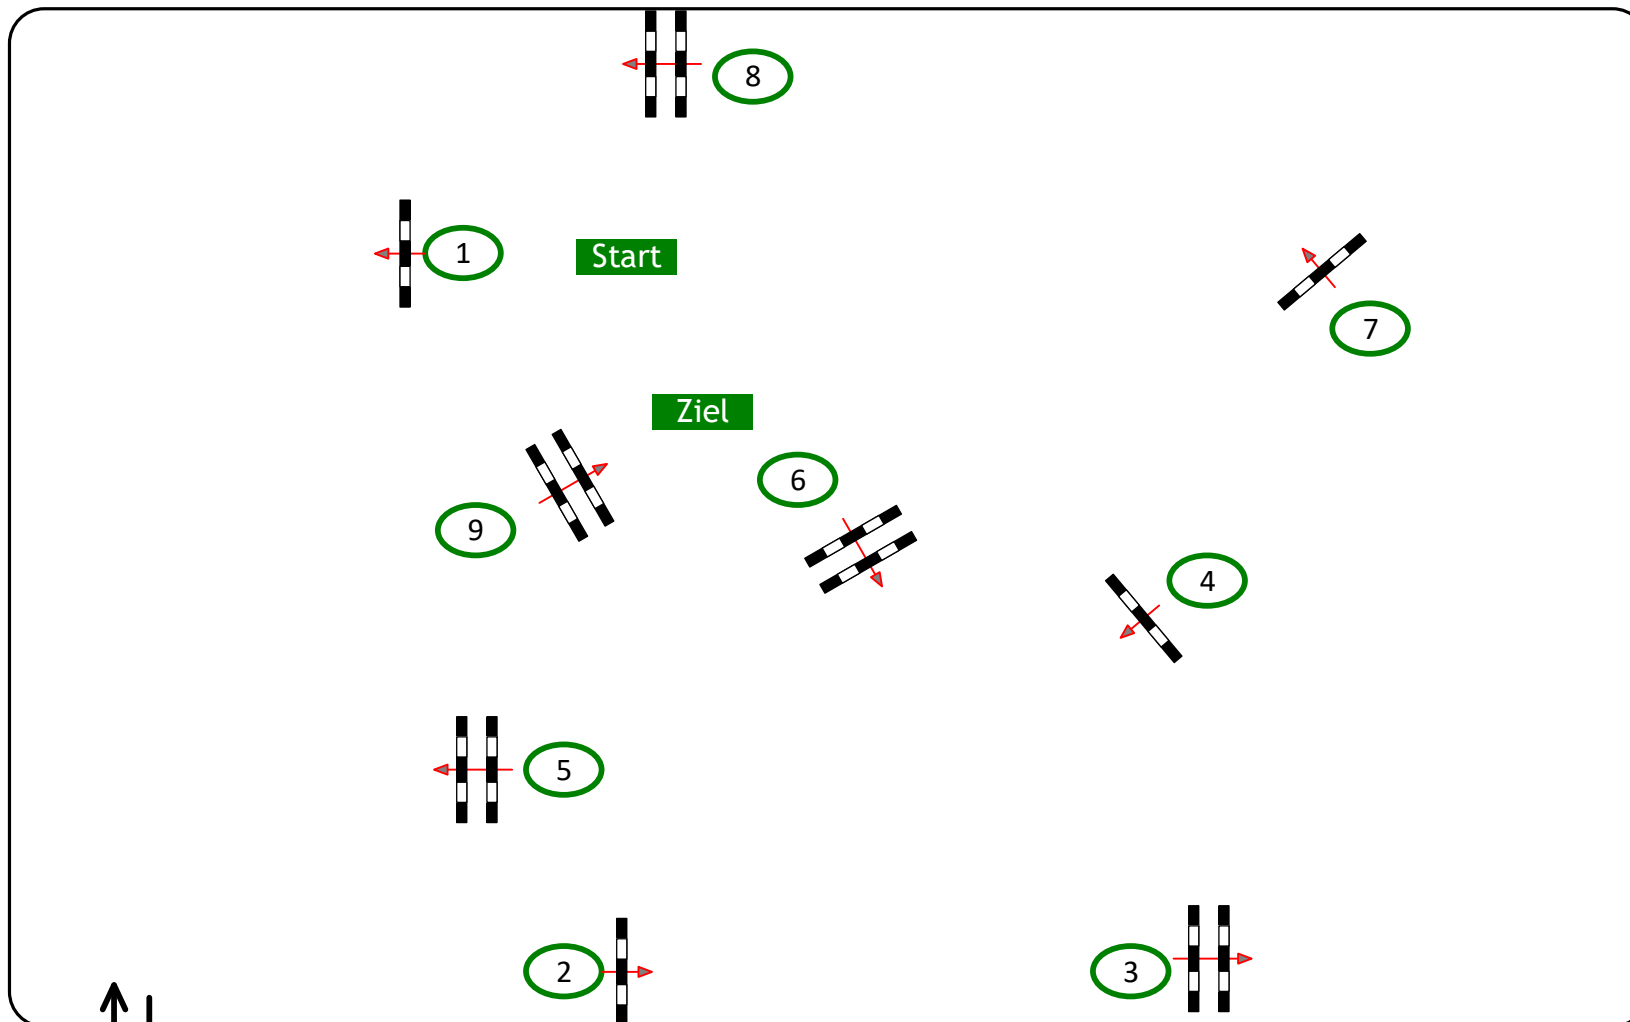

# CSN-B\* CRVD - Dornbirn

01

Klasse: Einlaufspringprüfung Klasse 90cm

17.06.2022

Richtverf.: §218

Höhe: 0,90 mtr.

Tempo: 350 m/Min.

Bahnlänge: 360 mtr.

Erlaubte Zeit: 62 sek.

Höchstzeit: 124 sek.

Hindernisse: 9

Sprünge: 9