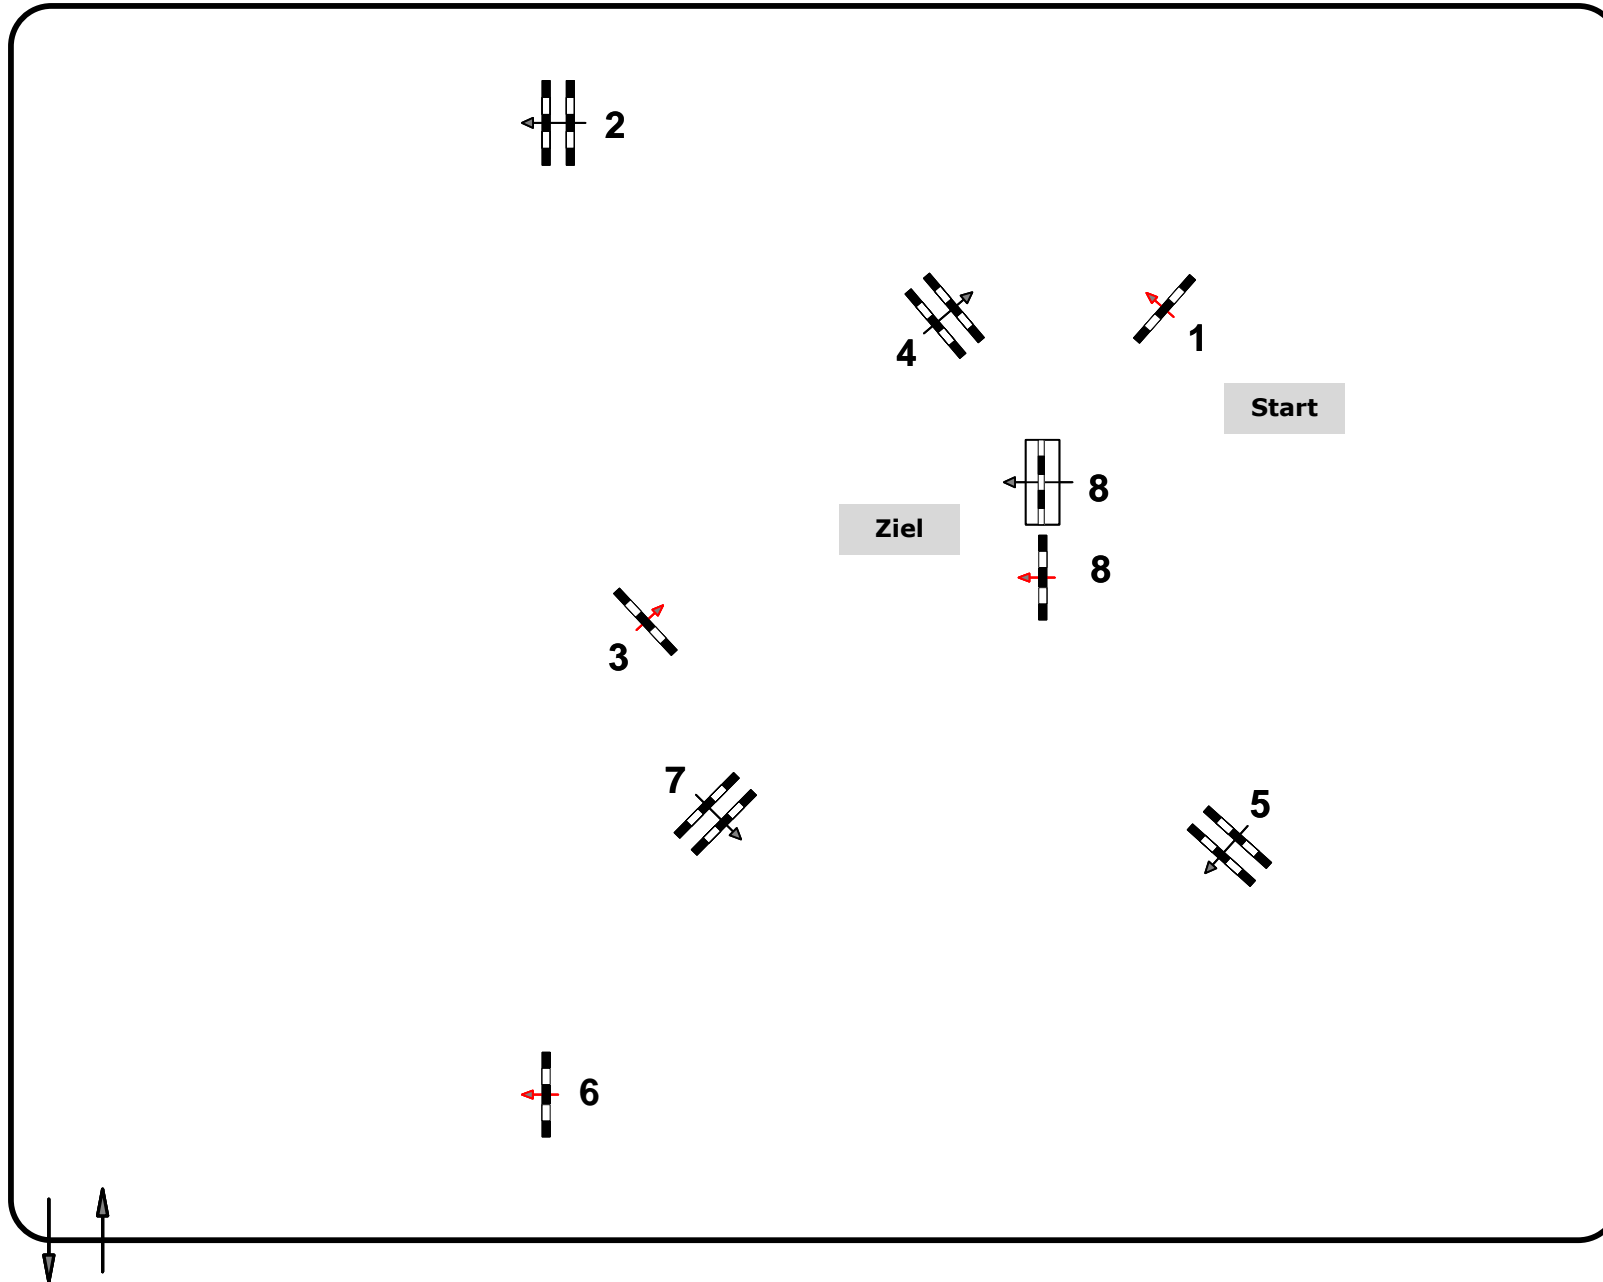

# CSN-C, CSNH-C, CSNN-C, CSNP-C Neu Bad Ischl, OÖ

29. Mai 2022

3

Einlaufspringprüfung

Klasse: 70 cm

Sonntag, 29. Mai 2022

Richtverf.: A

ÖTO § 218

Höhe: 0,70 mtr.

Tempo: 350 m/Min.

Bahnlänge: 440 mtr.

Erlaubte Zeit: 76 sek.

Höchstzeit: 152 sek.

Hindernisse: 8

Sprünge: 8

1 Stechen über:

Bahnlänge: 0 mtr.

Erlaubte Zeit: 0 sek.

Höchstzeit: 0 sek.

Parcoursbau:  
Franz Schiermayr

Richter\*innen