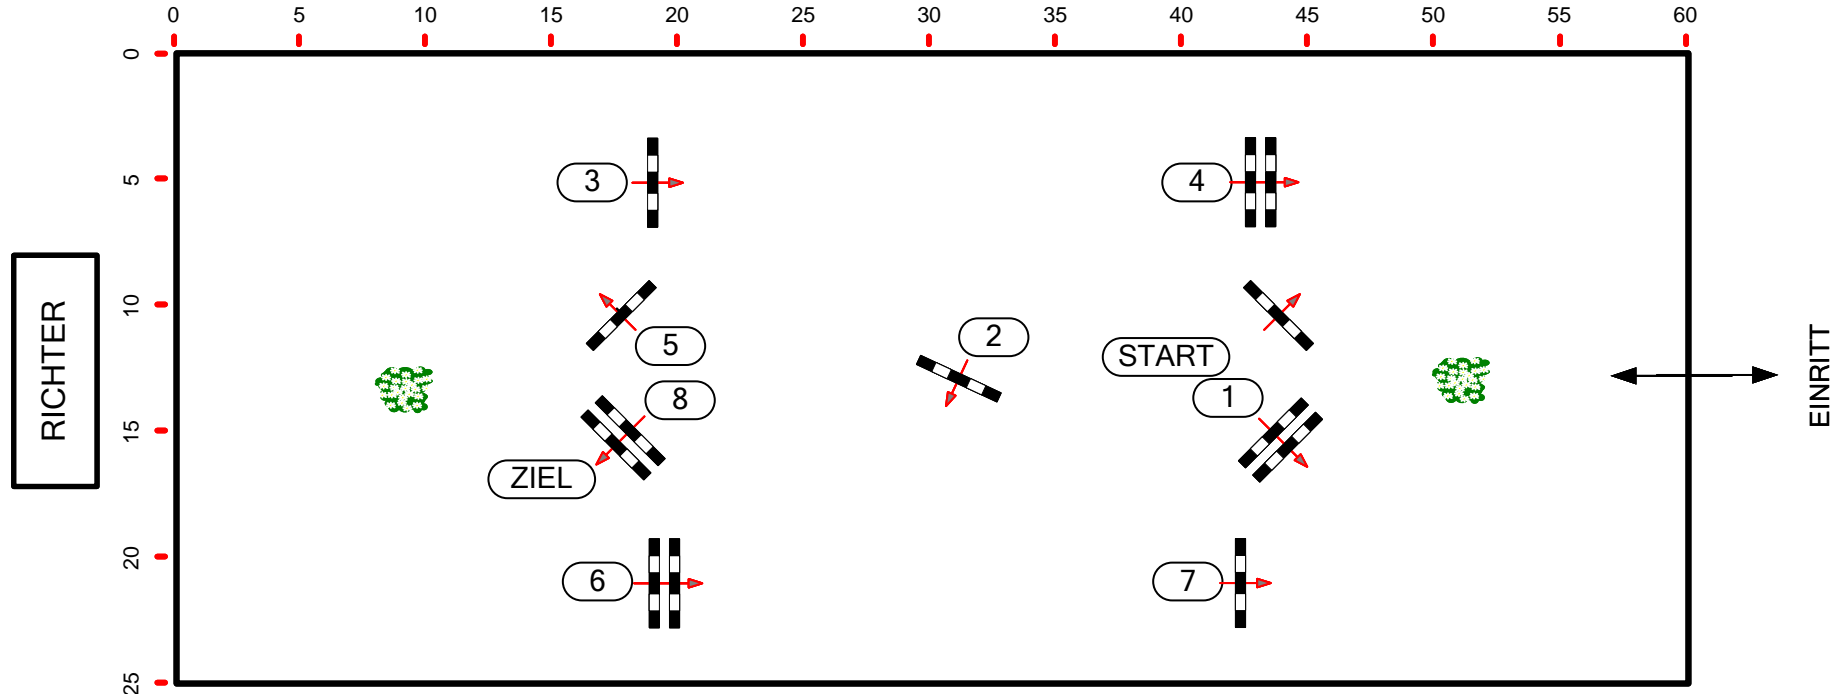

BEWERB
13-14

CSN-C ALLHARTSBERG

AMESBICHLER PONY TROPHY

Sonderspringprüfung 65cm

Standardspringprüfung auf Idealzeit 70cm

RV: A2, A3

ÖTO:

Höhe: 0,65/0,70 m

Tempo: 325 m/min

Bahnlänge: 350 m

Erlaubte Zeit: 65 sec

Höchstzeit: 130 sec

Hindernisse: 8

Sprünge: 8

Strafsekunden:

Idealzeit: 59 sec