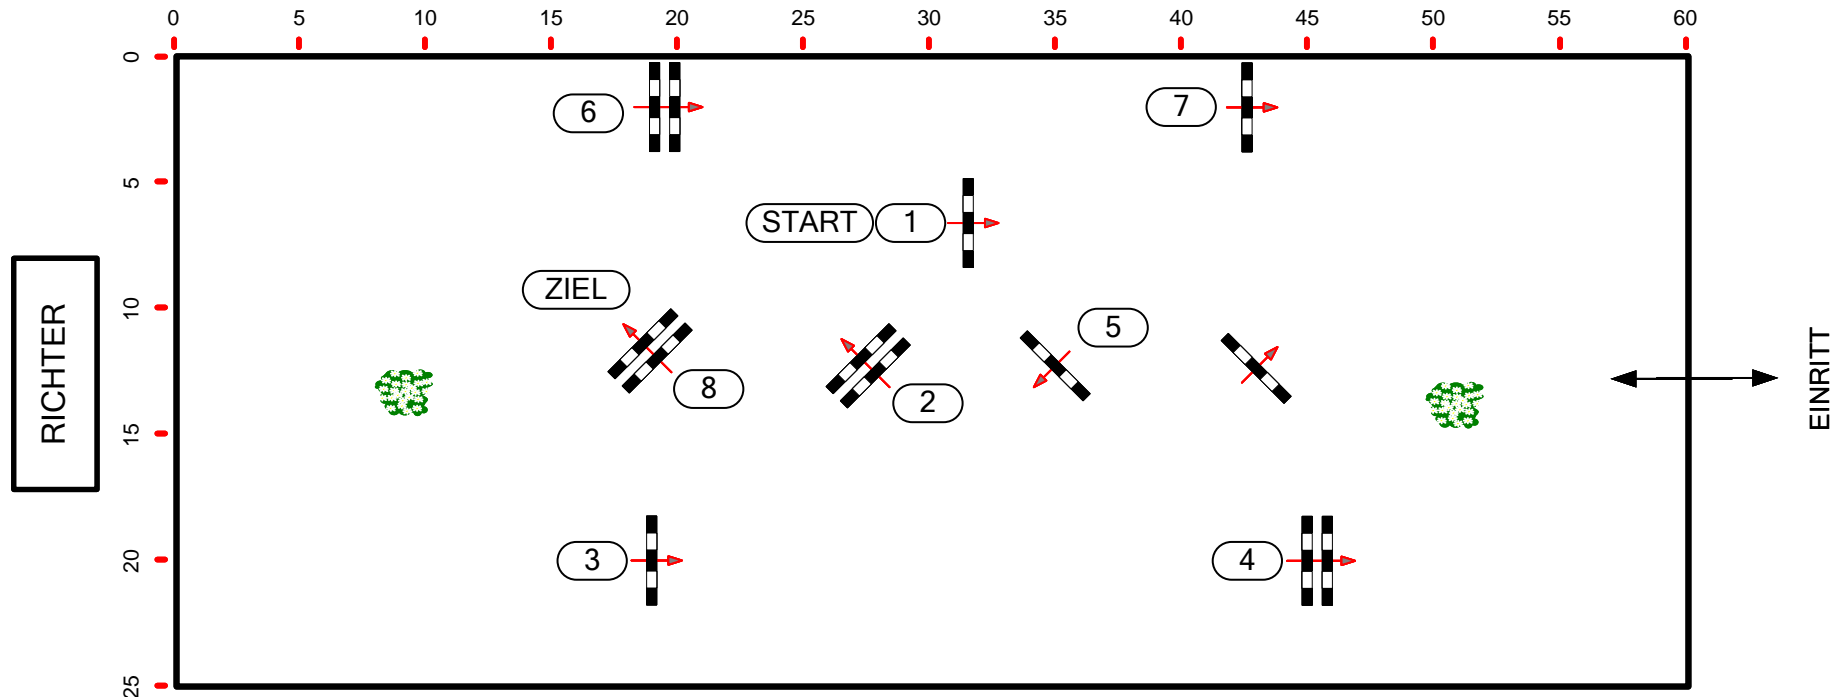

BEWERB

1-2

CSN-C ALLHARTSBERG

AMESBICHLER PONY TROPHY

Sonderspringprüfung 65cm - Fehler & Zeit

Standardspringprüfung 70cm auf Idealzeit (Amesbichler-Trophy Fehler & Zeit)

RV: A2, A3

ÖTO:

Höhe: 0,65/0,70 m

Tempo: 325 m/min

Bahnlänge: 360 m

Erlaubte Zeit: 67 sec

Höchstzeit: 134 sec

Hindernisse: 8

Sprünge: 8

Strafsekunden:

Idealzeit 61 sec

Datum: 29.10.2022

Course Design
DI. David Stumpauer