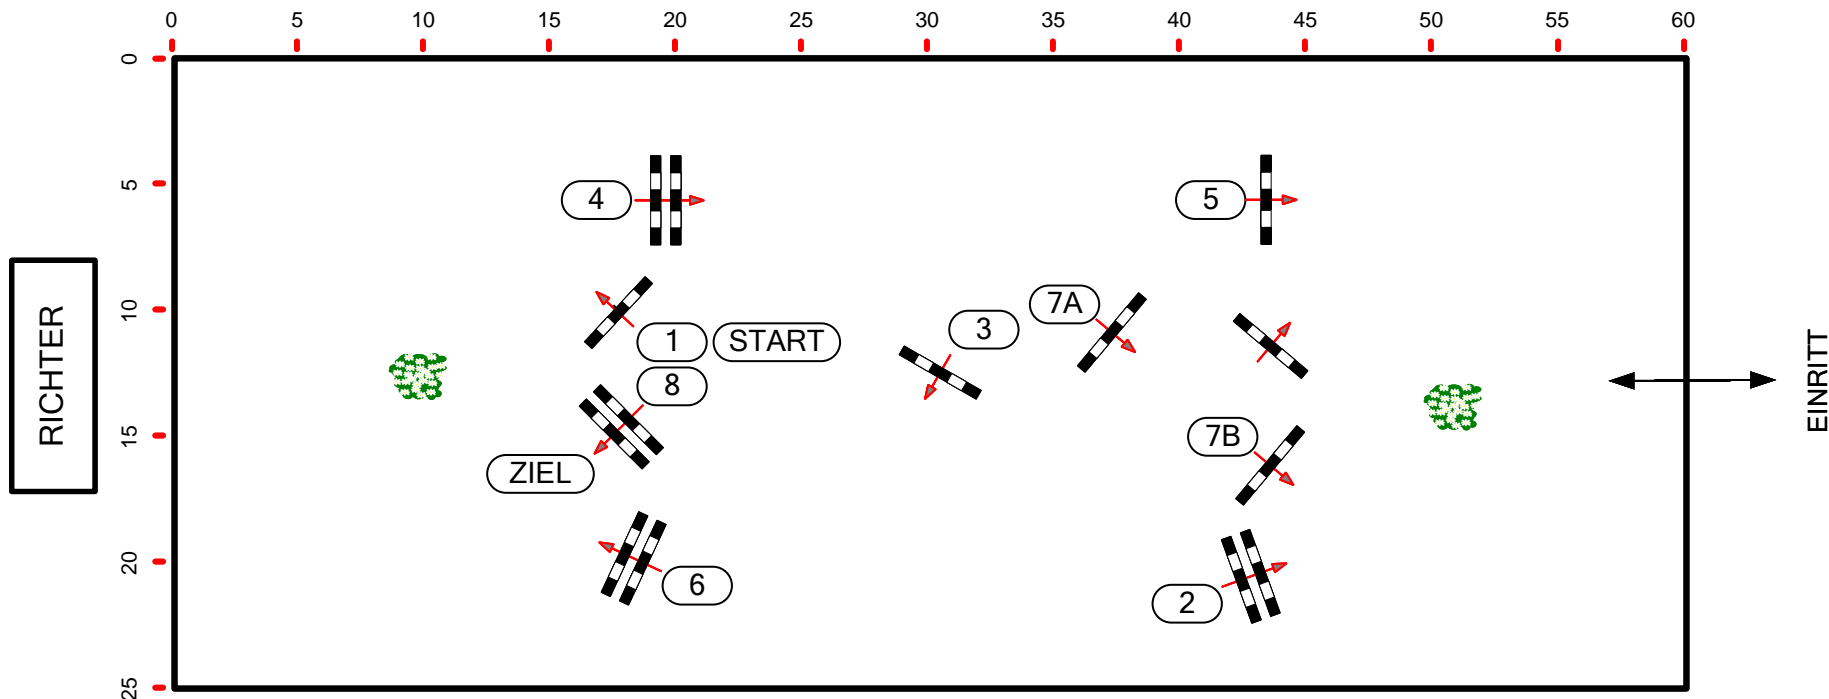

# CSN-C ALLHARTSBERG

AMESBICHLER PONY TROPHY

Stil-/Standard-/Springpferdeprüfung 105cm

RV: A2, §204/4

ÖTO:

Höhe: 1,05 m

Tempo: 350 m/min

Bahnlänge: 410 m

Erlaubte Zeit: 71 sec

Höchstzeit: 142 sec

Hindernisse: 8

Sprünge: 9

Strafsekunden:

Datum: 30.10.2022

Course Design  
DI. David Stumpauer