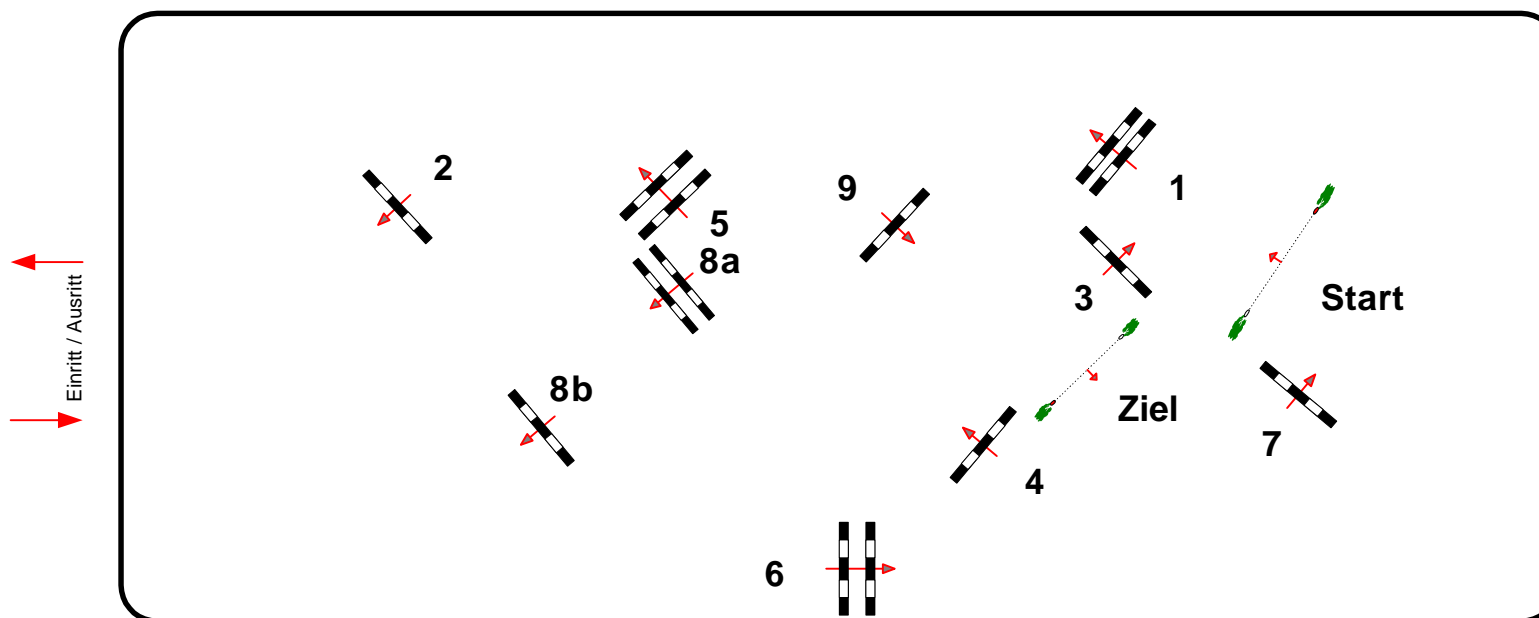

Allhartsberg Trophy Marstall - Amesbichler Bezirksms.

Prüfung Nr.: 09

Marstall Einsteigercup

Standardspringprüfung Idealzeit

Klasse: 100 cm

Samstag, 19. März 2022

Beginn: 9:00 Uhr

Richtverf.: A
ÖTO § A 2 & 204/4
FEI RG / Art.
Höhe: 105 cm

Tempo: 325 m/Min.
Bahnlänge: 400 mtr.
Erlaubte Zeit: 74 sek.
Höchstzeit: 148 sek.

Hindernisse: 9
Sprünge: 10
Idealzeit: 67 sek.
Geschl. Hindernis:

1. Stechen über:
Bahnlänge: 0 mtr.
Erlaubte Zeit: 0 sek.
Höchstzeit: 0 sek.

09

RICHTER

Course Designer
Rupert Ziller