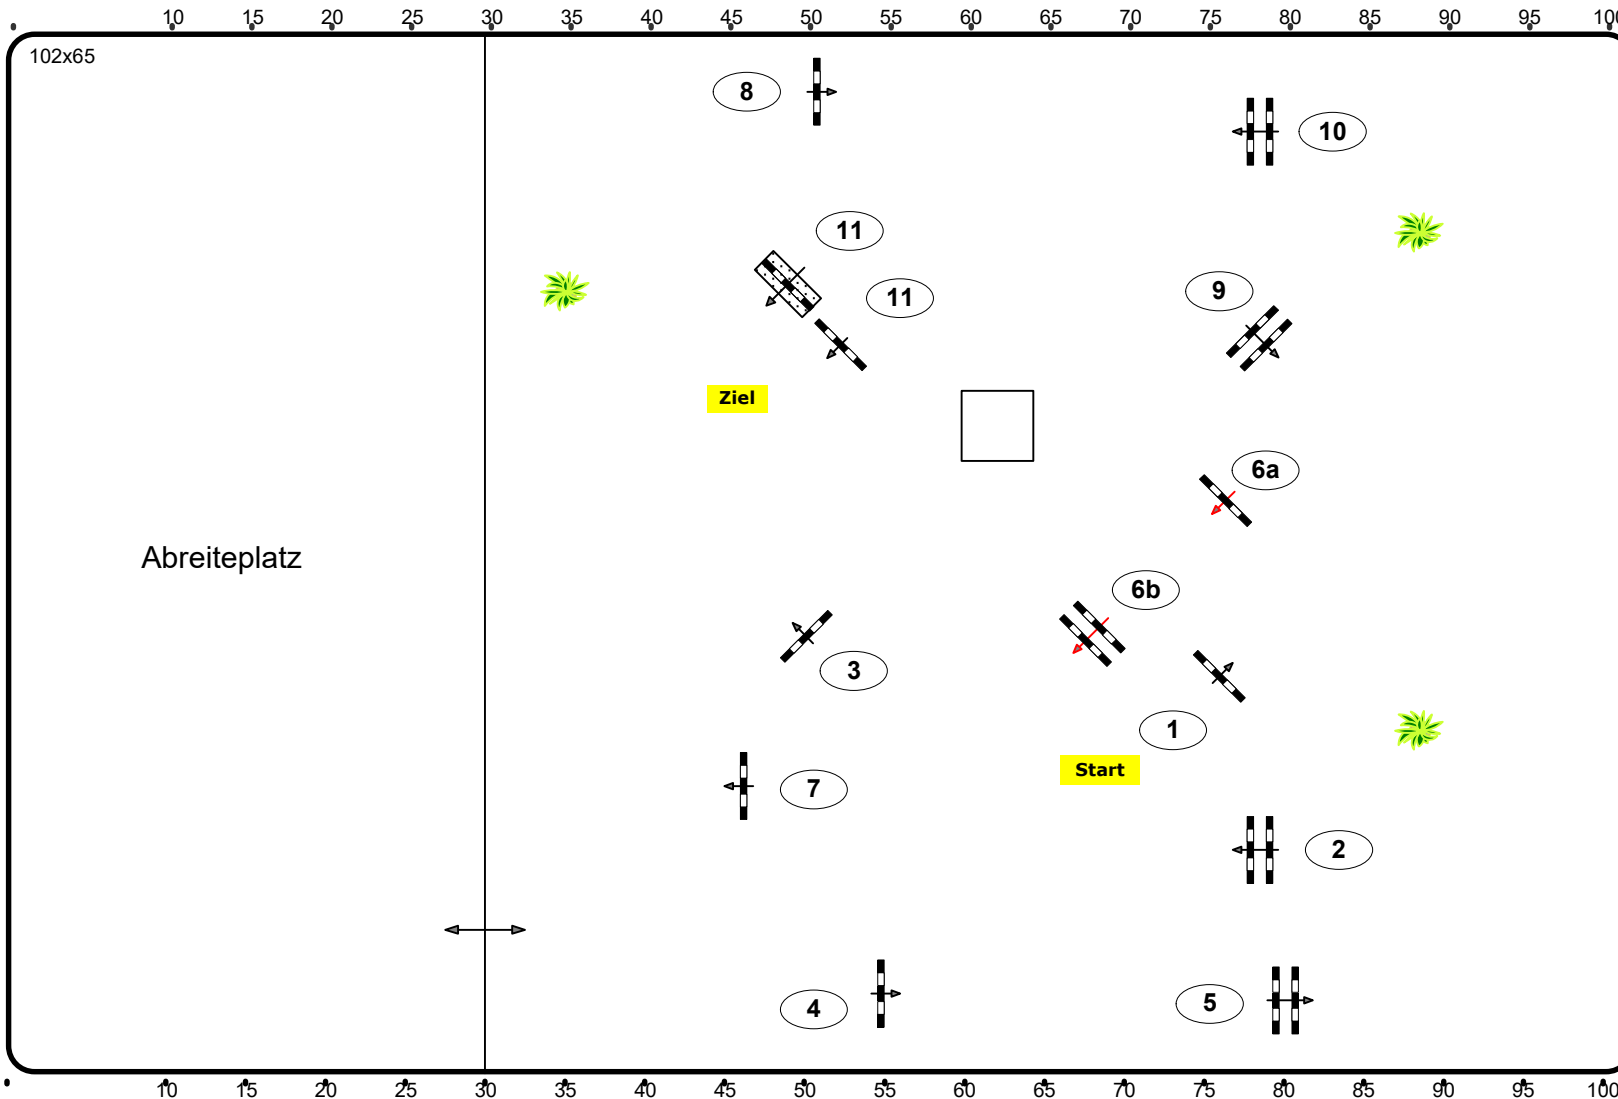

Springpferdeprüfung Klasse: 115

Mittwoch, 24 August 2022

Richtverf.: A

ÖTO § 203/3 / A2

Höhe: 1,15 mtr.

Tempo: 350 m/Min.

Bahnlänge: 480 mtr.

Erlaubte Zeit: 82 sek.

Höchstzeit: 164 sek.

Hindernisse: 11

Sprünge: 12

IsiGrade
Jumps by Rothenberger

Parcours Design

Bianca Jahn