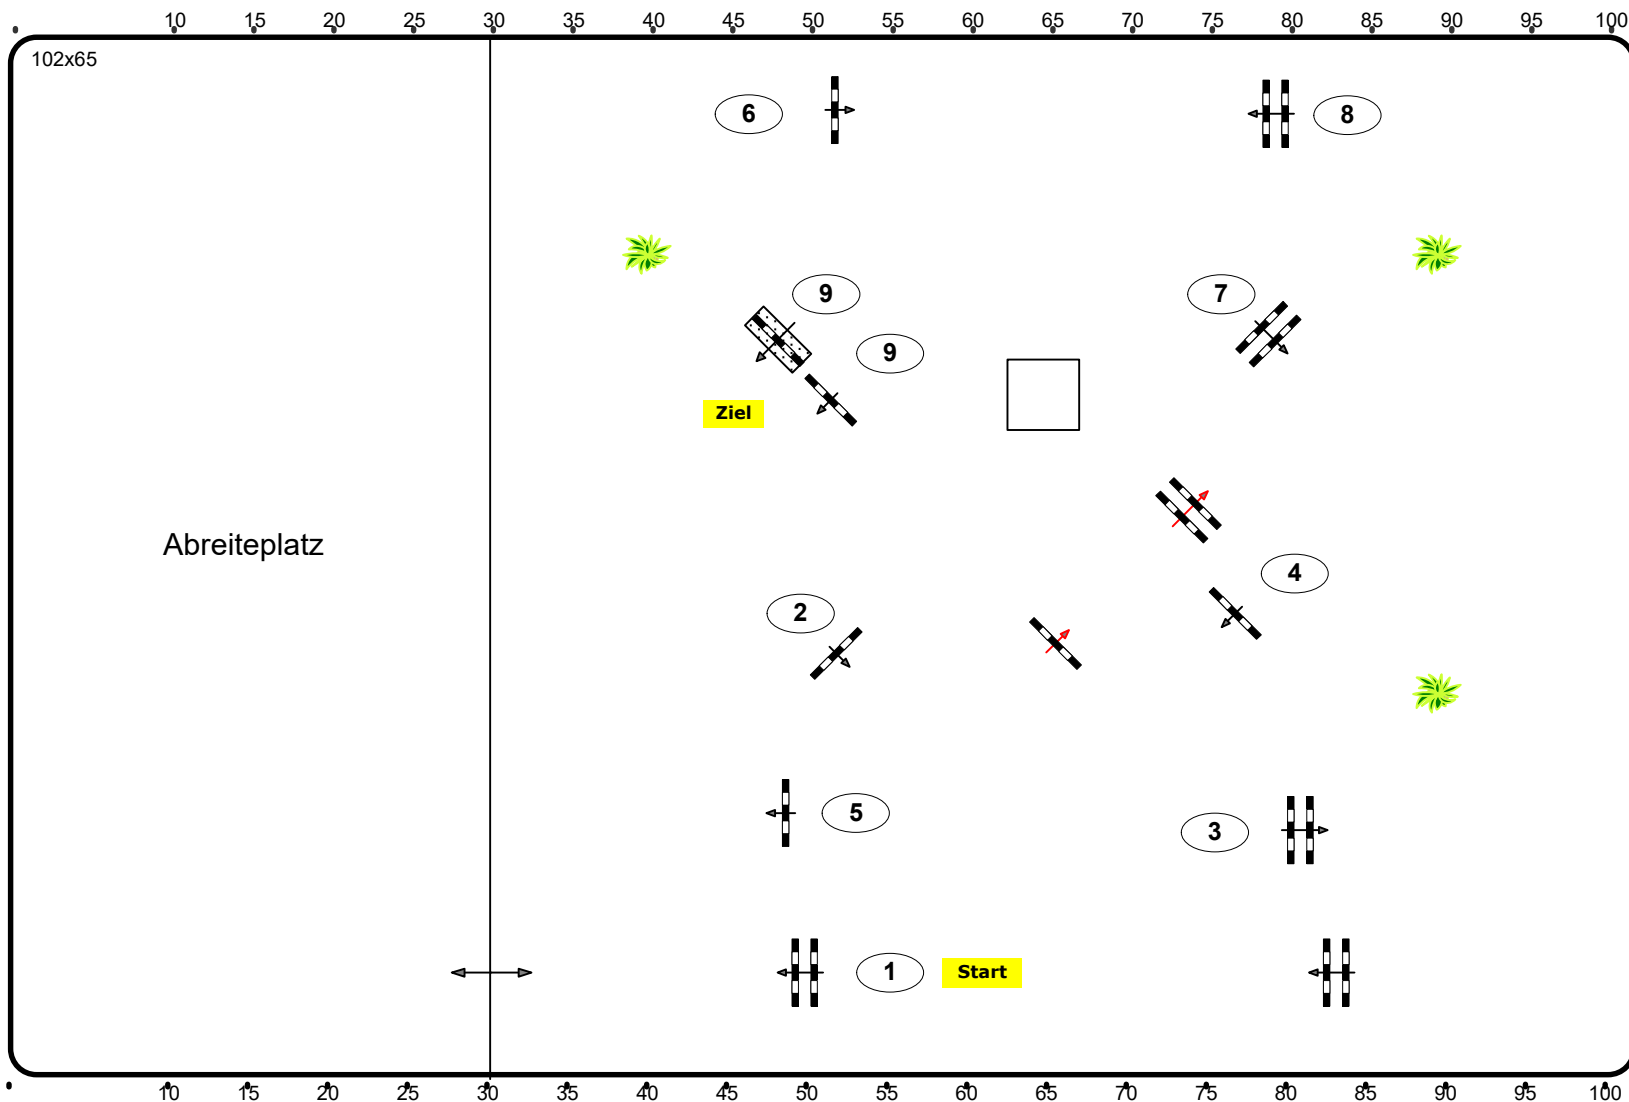

CSN-C Neu Stadl Paura, OÖ

Gleicher Parcours wie Nr. 2

1

Einlaufsprüfung Klasse: 70

Mittwoch, 24 August 2022

Richtverf.: A

ÖTO § 218

Höhe: 0,70 / 0,80 mtr.

Tempo: 350 m/Min.

Bahnlänge: 380 mtr.

Erlaubte Zeit: 65 sek.

Höchstzeit: 130 sek.

Hindernisse: 9

Sprünge: 9

IsiGrade
Jumps by Rothenberger

Parcours Design