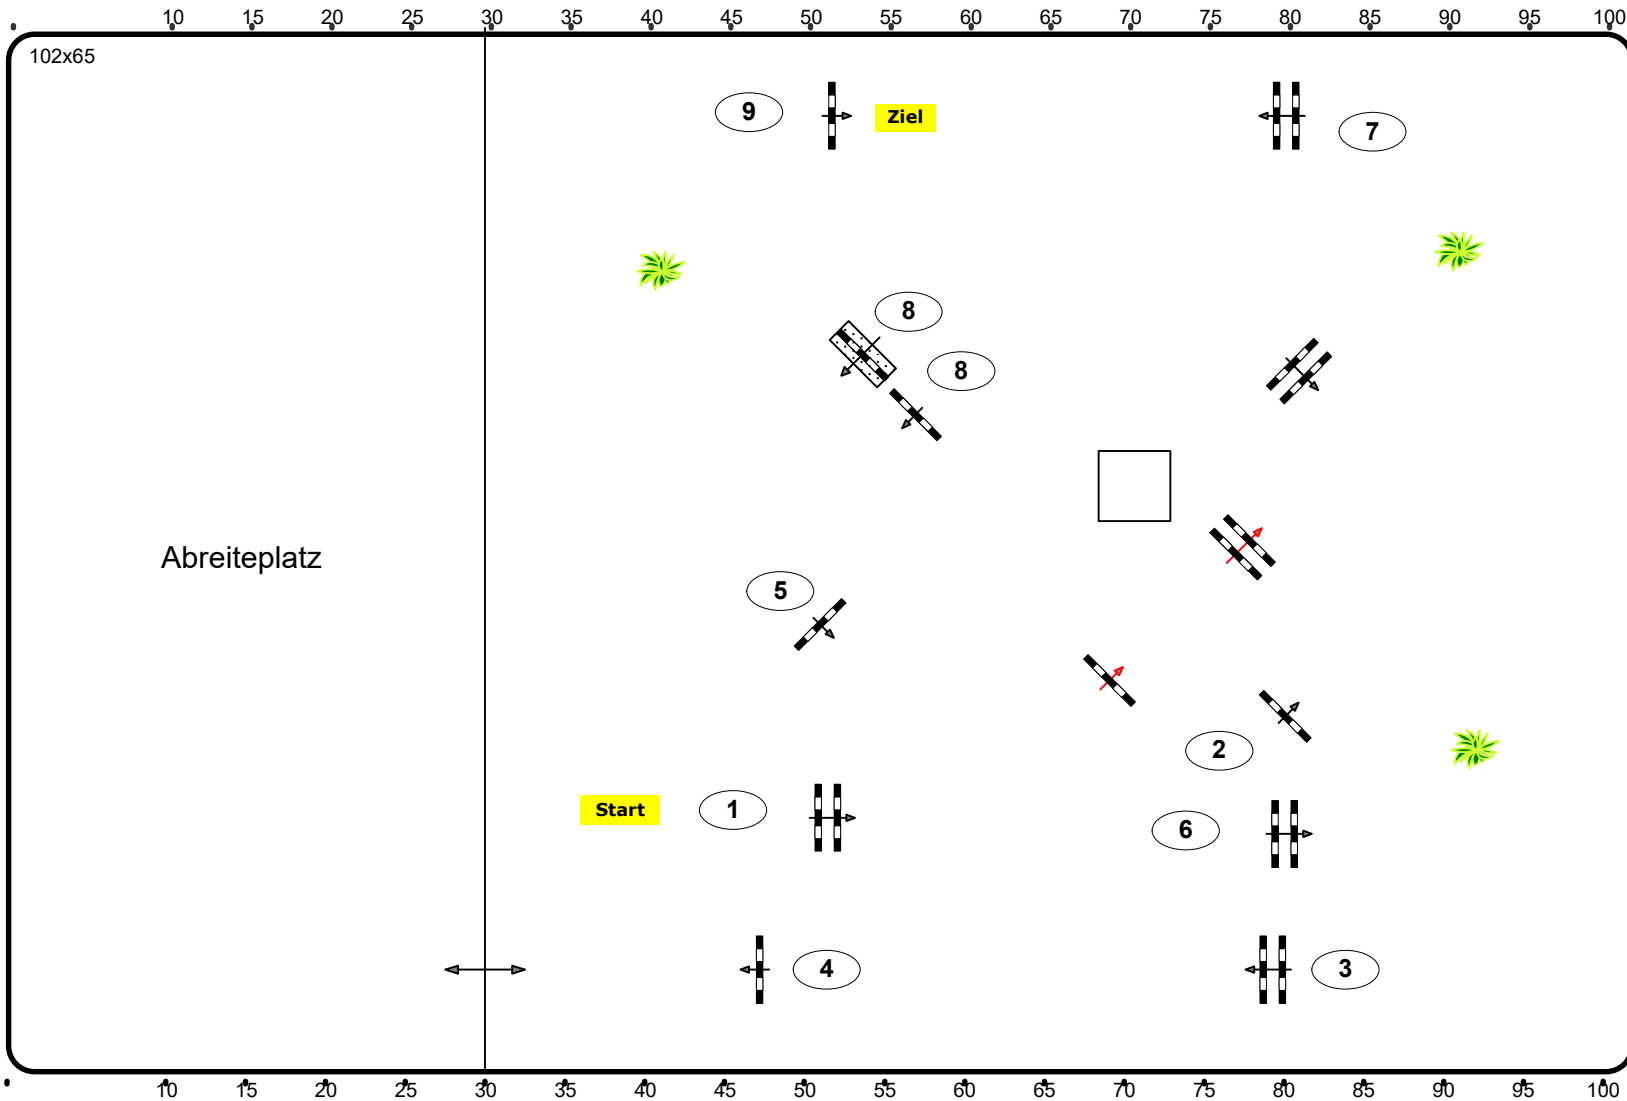

CSN-C Neu Stadl Paura, OÖ

Gleicher Parcours wie Nr. 4

3

Einlaufspringspringprüfung Klasse: 85

Mittwoch, 24 August 2022

Richtverf.: A

ÖTO § 218

Höhe: 0,85 / 90 mtr.

Tempo: 350 m/Min.

Bahnlänge: 380 mtr.

Erlaubte Zeit: 65 sek.

Höchstzeit: 130 sek.

Hindernisse: 9

Sprünge: 9

IsiGrade
Jumps by Rothenberger

Parcours Design