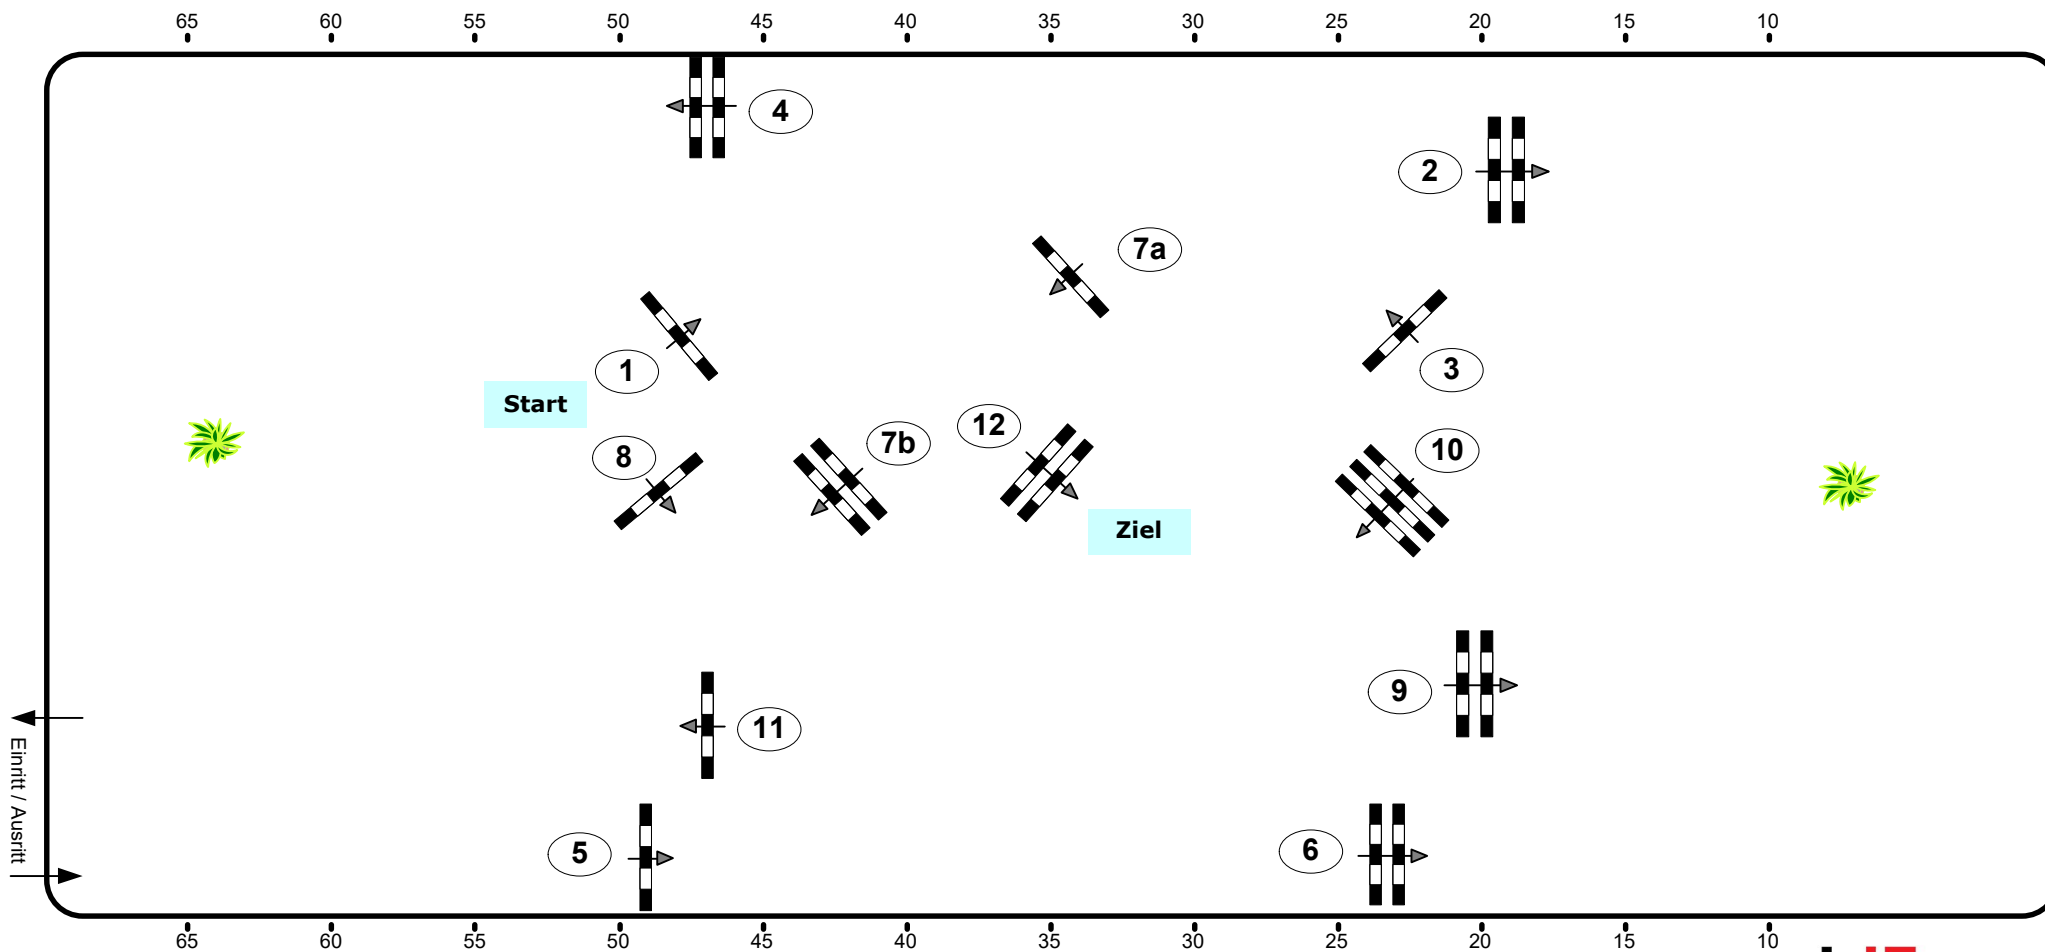

Jungpferdespringprüfung

Klasse: 125

Richtverf.: A

Tempo: 350 m/Min. Hindernisse: 12

ÖTO § A1

Bahnlänge: 480 mtr. Sprünge: 13

Erlaubte Zeit: 83 sek.

Höhe: 1,25 mtr.

Höchstzeit: 166 sek.

Eintritt / Ausritt