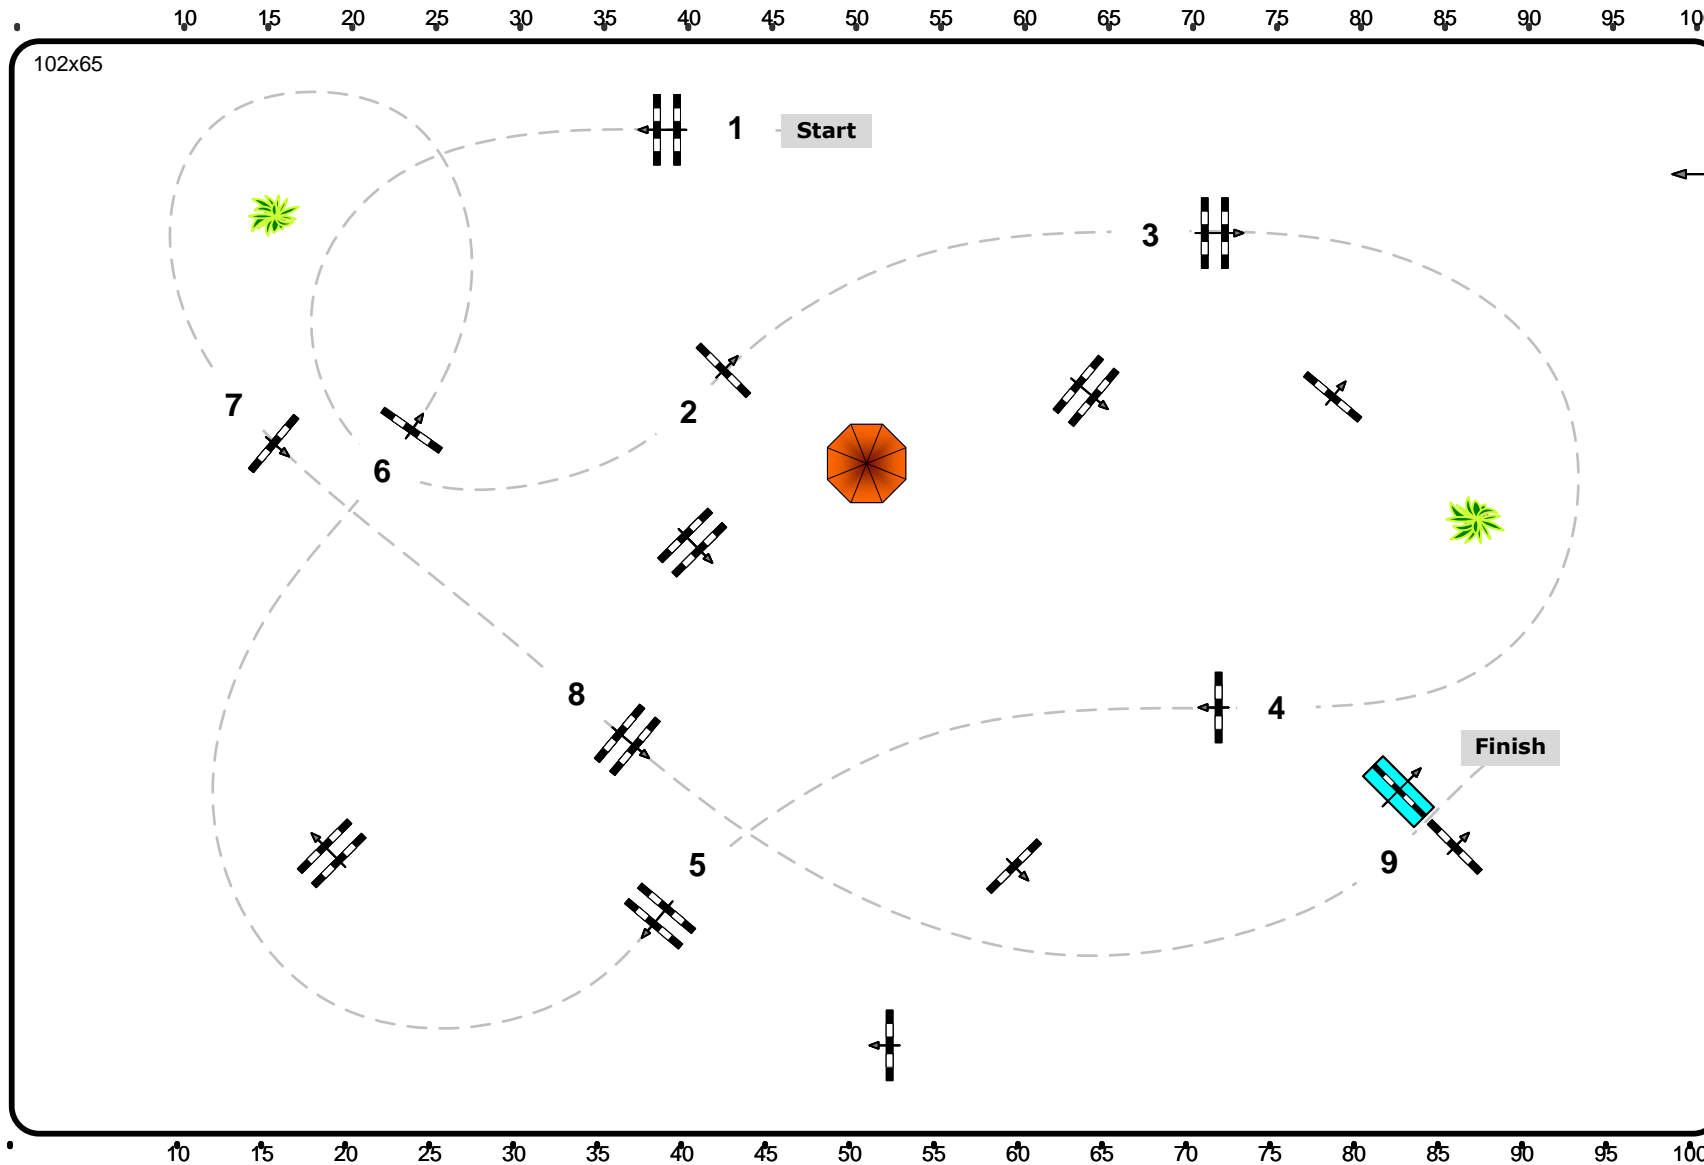

CSN-B* Stadl Paura, OÖ

09-11.06.2023

20-23

Standard/Einlaufspringprüfung Klasse: 70-95

Freitag, 9. Juni 2023

Richtverf.: A

ÖTO § A2 - §218 - §204/4

Höhe: 0,70-0,95 mtr.

Tempo: 350 m/Min.

Bahnlänge: 420 mtr.

Erlaubte Zeit: 72 sek.

Höchstzeit: 144 sek.

Hindernisse: 9

Sprünge: 9

102x65

Parcours Design