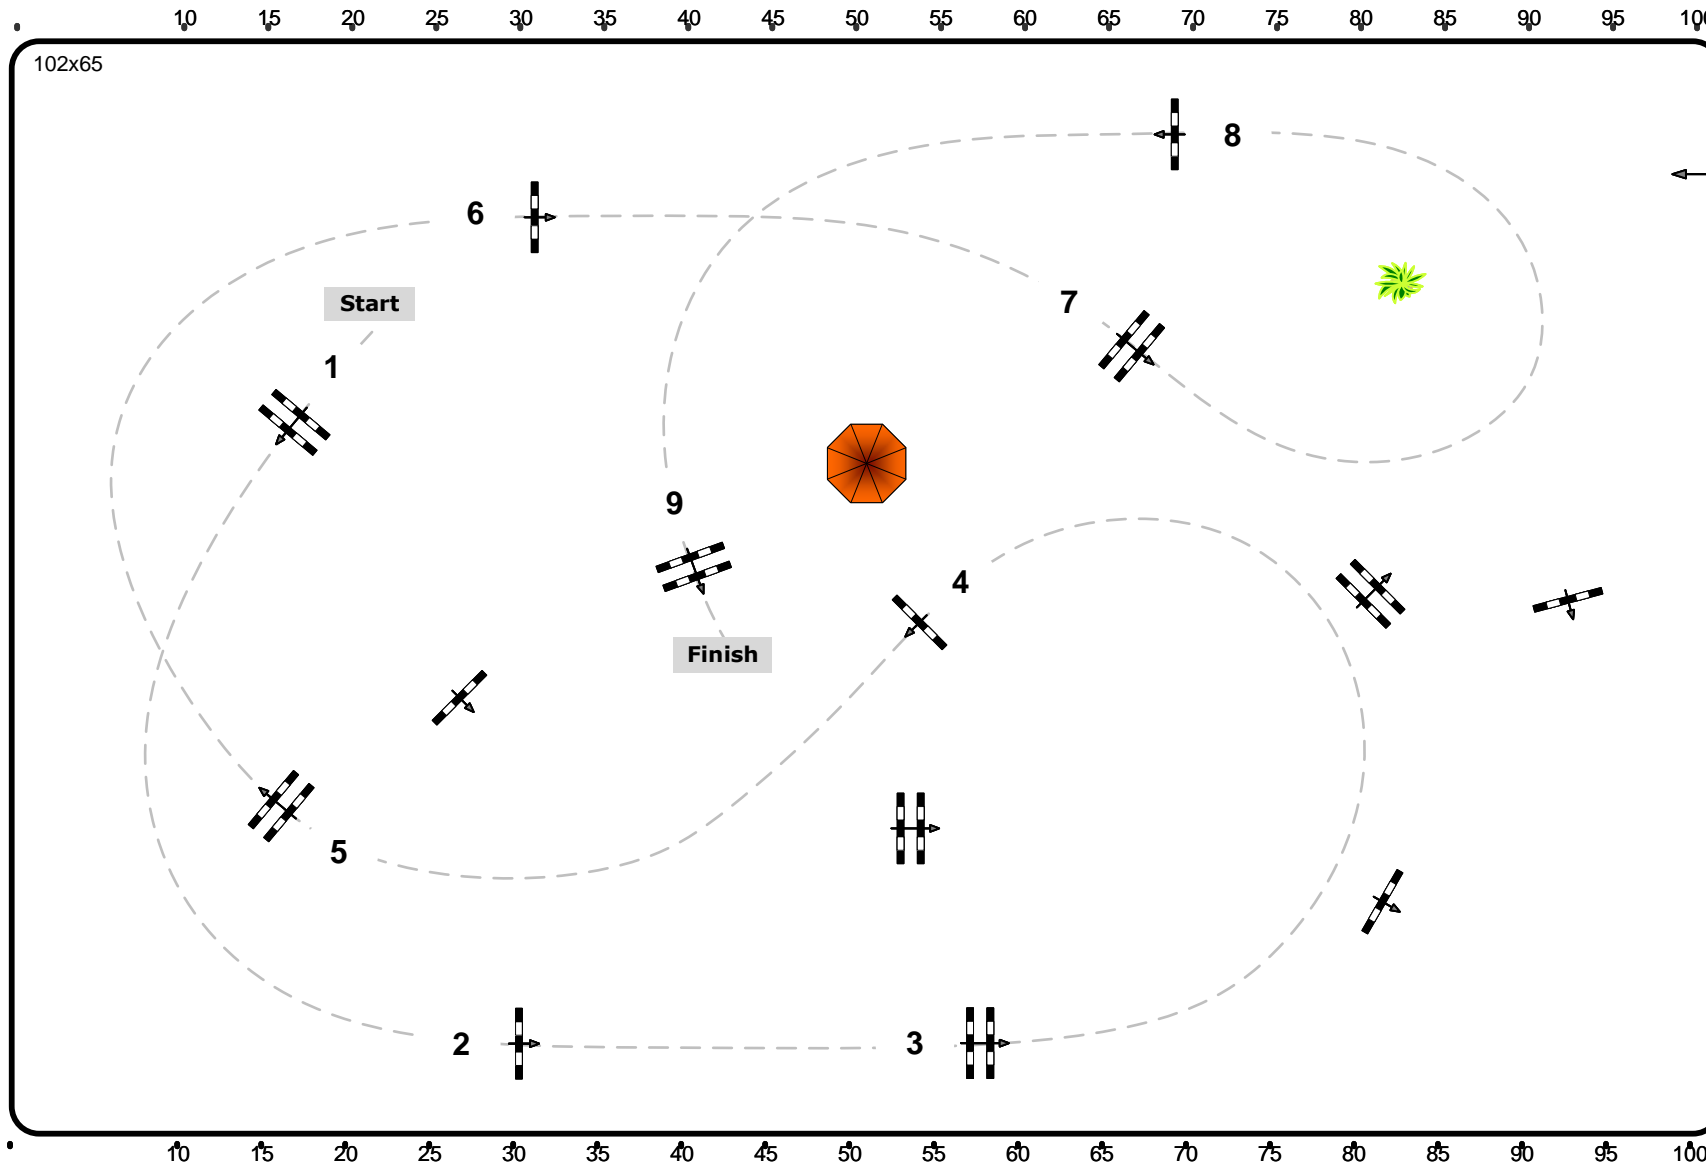

CSN-B* Stadl Paura, OÖ

09-11.06.2023

36-39

Einlauf/Standardspringprüfung

Klasse: 70-95cm

Sonntag, 11. Juni 2023

Richtverf.: A

ÖTO § A2 - 218 - 204/4

Höhe: 0,70-0,95 mtr.

Tempo: 350 m/Min.

Bahnlänge: 430 mtr.

Erlaubte Zeit: 74 sek.

Höchstzeit: 148 sek.

Hindernisse: 9

Sprünge: 9

102x65