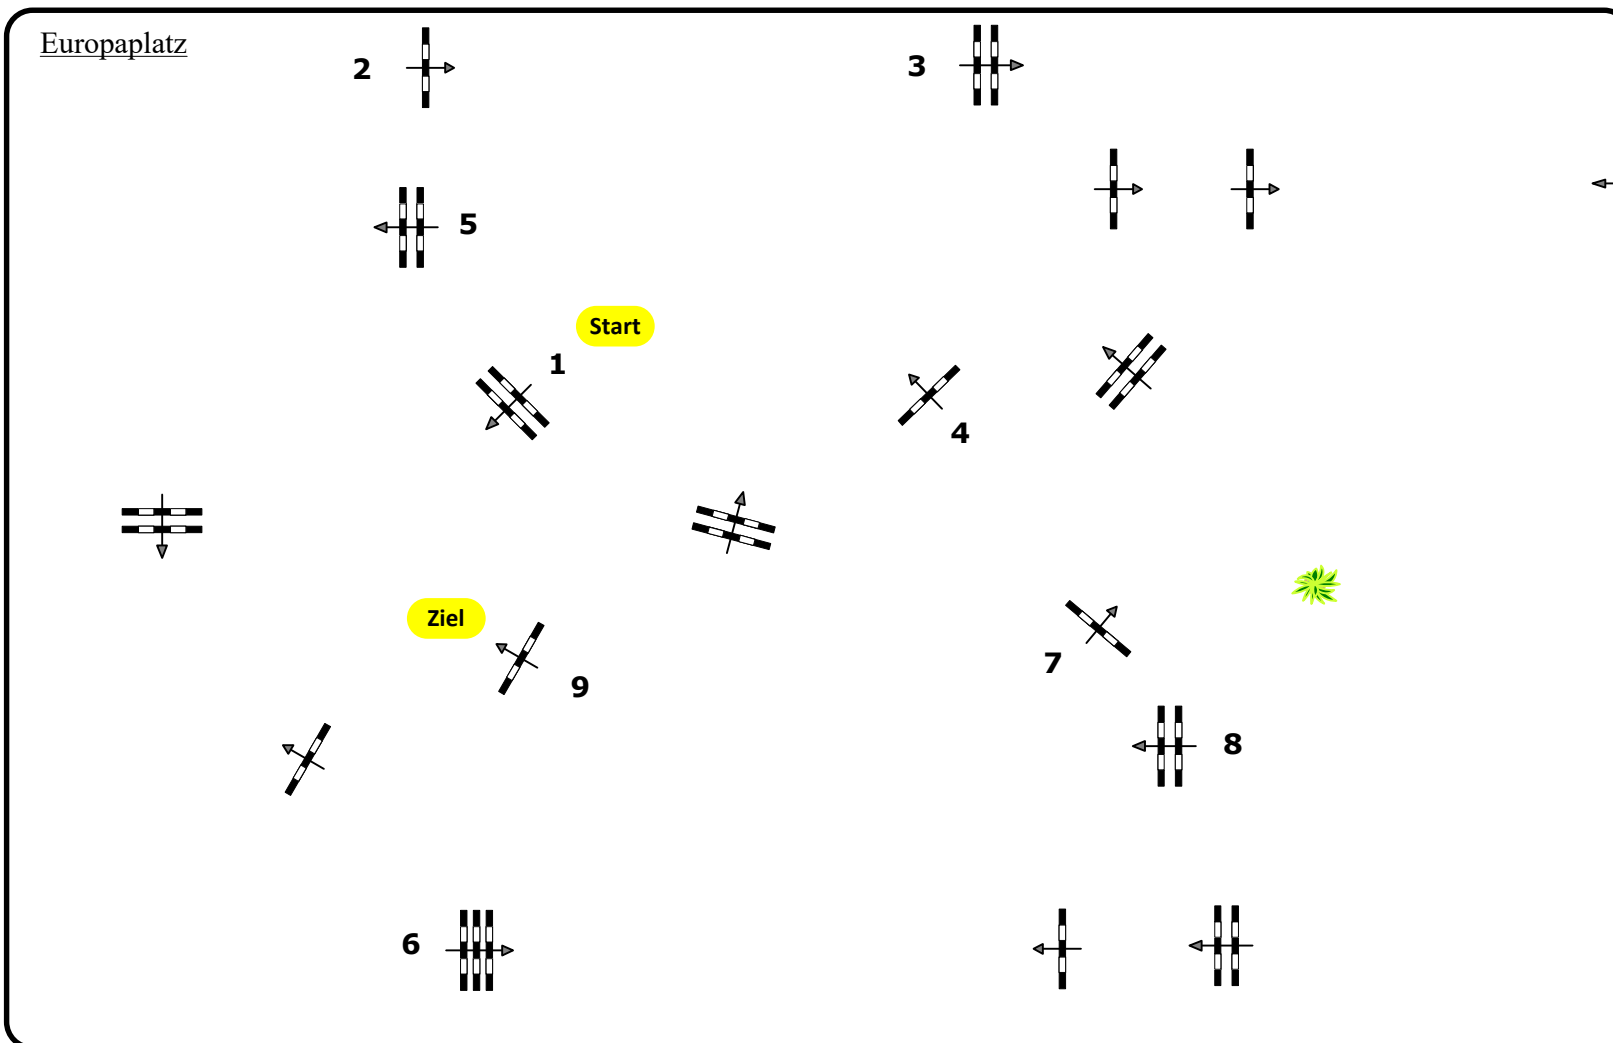

Einlaufspringprüfung

Klasse: 90

Samstag, 23. Juli 2022

Richtverf.: A

ÖTO § 218

Höhe: 0.90 mtr.

Tempo: 350 m/Min.

Bahnlänge: 470 mtr.

Erlaubte Zeit: 81 sek.

Höchstzeit: 162 sek.

Hindernisse: 9

Sprünge: 9

IsiGrade
Jumps by Rothenberger

Parcours Design

Madi Franz (AUT)

Waldner Roman (ITA)