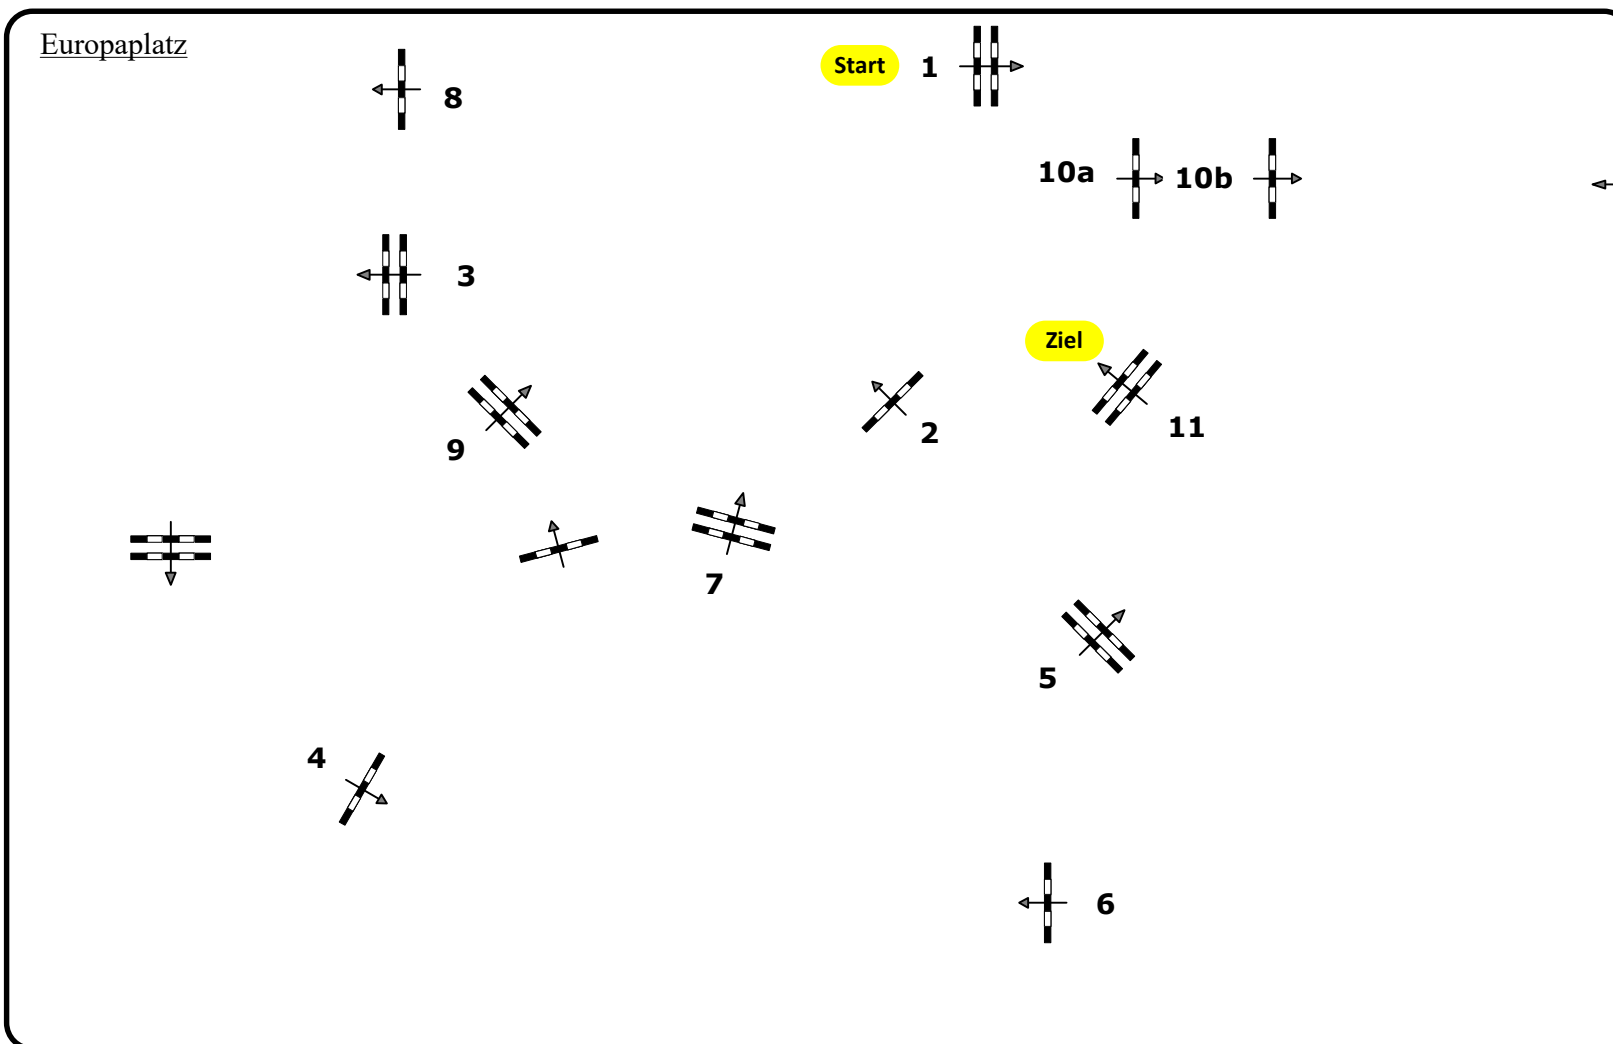

Springpferdeprüfung

Klasse: 115

Samstag, 23. Juli 2022

Richtverf.: A

ÖTO § 203/3

Höhe: 1.15 mtr.

Tempo: 350 m/Min.

Bahnlänge: 500 mtr.

Erlaubte Zeit: 86 sek.

Höchstzeit: 172 sek.

Hindernisse: 11

Sprünge: 12

IsiGrade
Jumps by Rothenberger

Parcours Design

Madl Franz (AUT)

Waldner Roman (ITA)