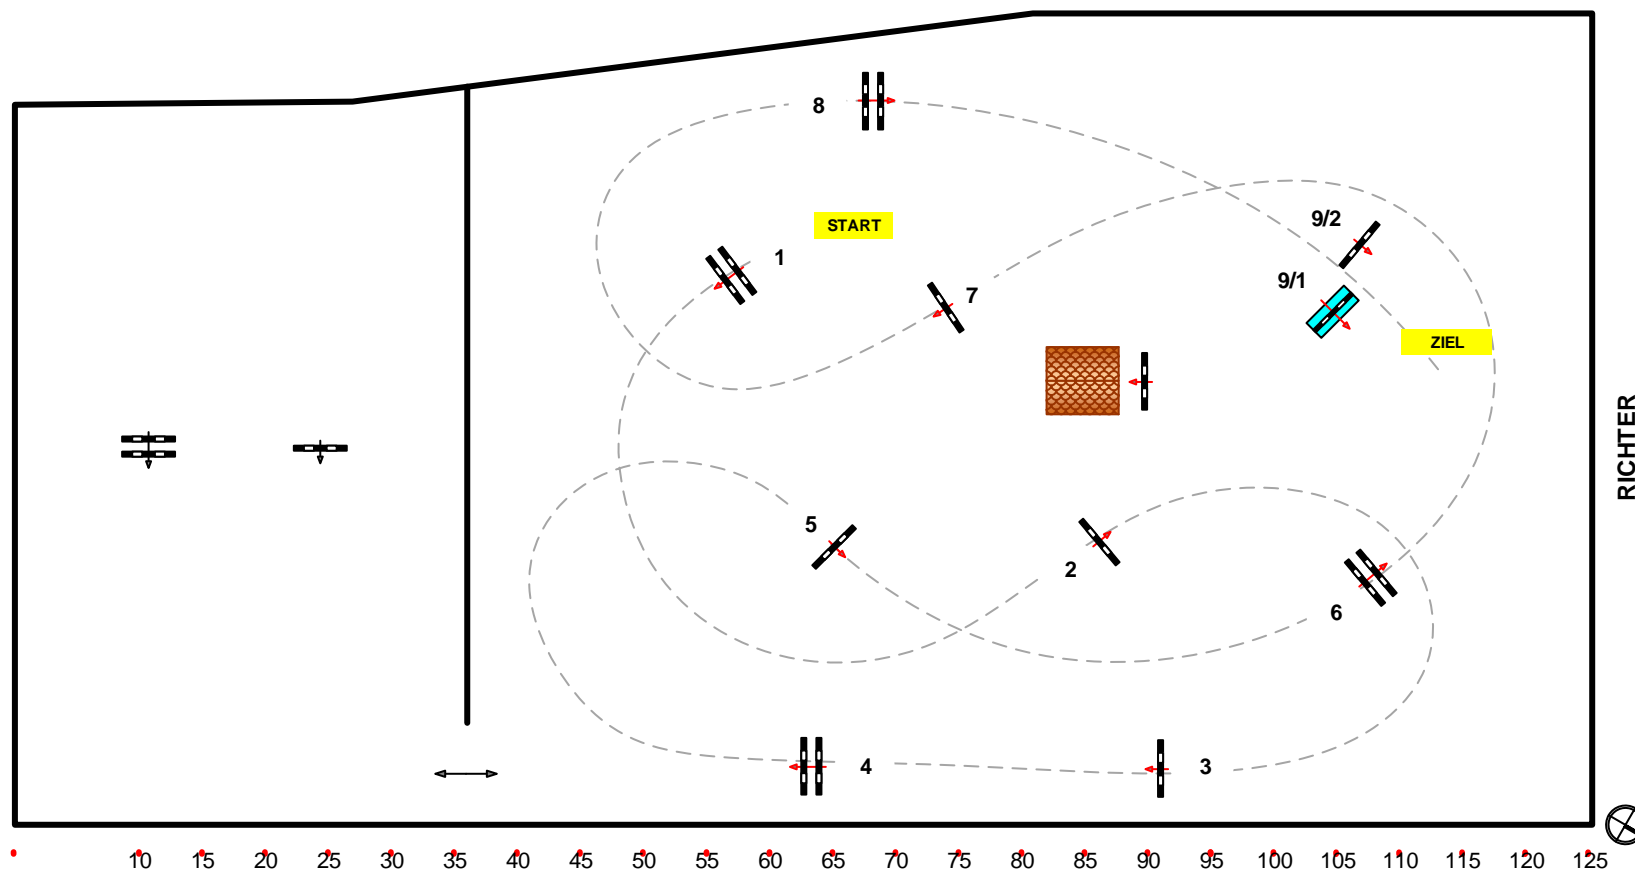

[www.reiterhof-stueckler.at](http://www.reiterhof-stueckler.at)

Richtverf.:  
LPO § 218  
RG / Art.  
Höhe: 80 mtr.

Tempo: 350 m/Min.

Bahnlänge: 450 mtr.  
Erlaubte Zeit: 78 sek.  
Höchstzeit: 156 sek.

Hindernisse: 9  
Sprünge: 9  
Hindernisfehler: sek.  
geschl. Hindernis: